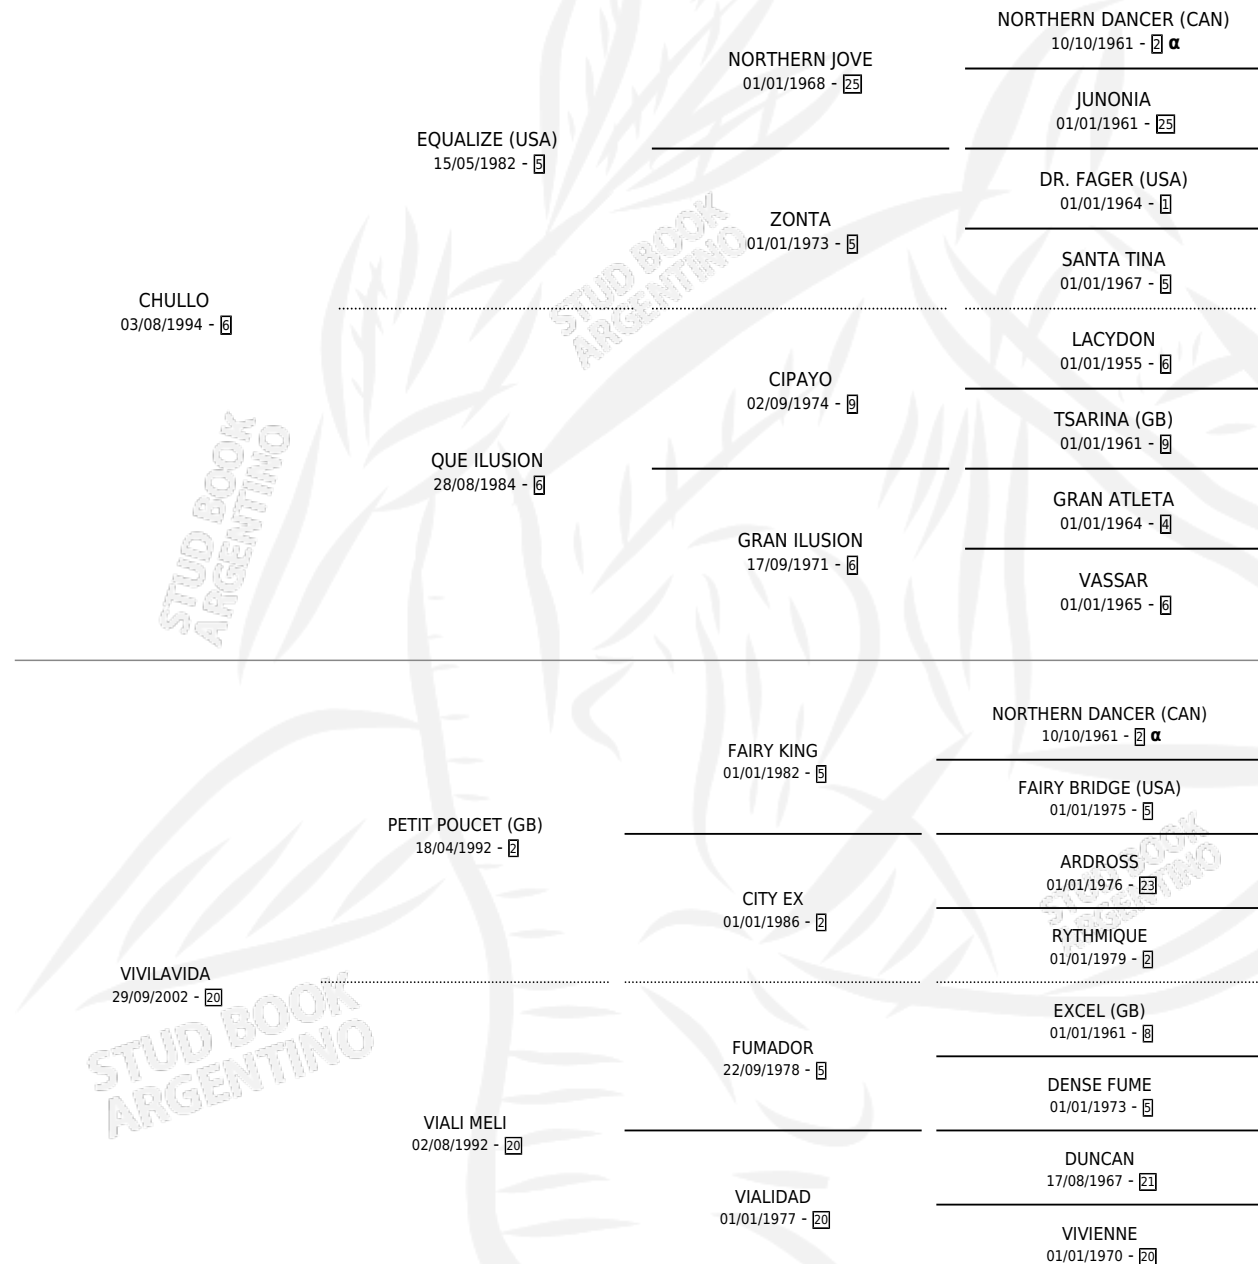

VIDA BELLA

por **CHULLO** y **VIVILAVIDA** por **PETIT POU CET (GB)**

Argentina · Hembra · Zaino · SP · 14/10/2009
Familia 20-c · Volumen 40

ESTADO

TIPIFICACIÓN SANGUÍNEA	X
TIPIFICACIÓN POR ADN	✓
PASAPORTE	✓
IDENTIFICACIÓN POR MICROCHIP	✓
REPRODUCTOR	✓

Lugar de nacimiento: La Magdalena
Criador: Graells Nelson Antonio

PEDIGREE

INBREEDING : α

S

mientos **0** / Efectividad **0.00%**

PADRILLO

PRODUCTO

CRIADOR

1ER SERVICIO

ÚLTIMO SERVICIO

EVO EMPEROR

∅

03/12/2014

05/12/2014

VIDA BELLA

Datos oficiales del Stud Book Argentino