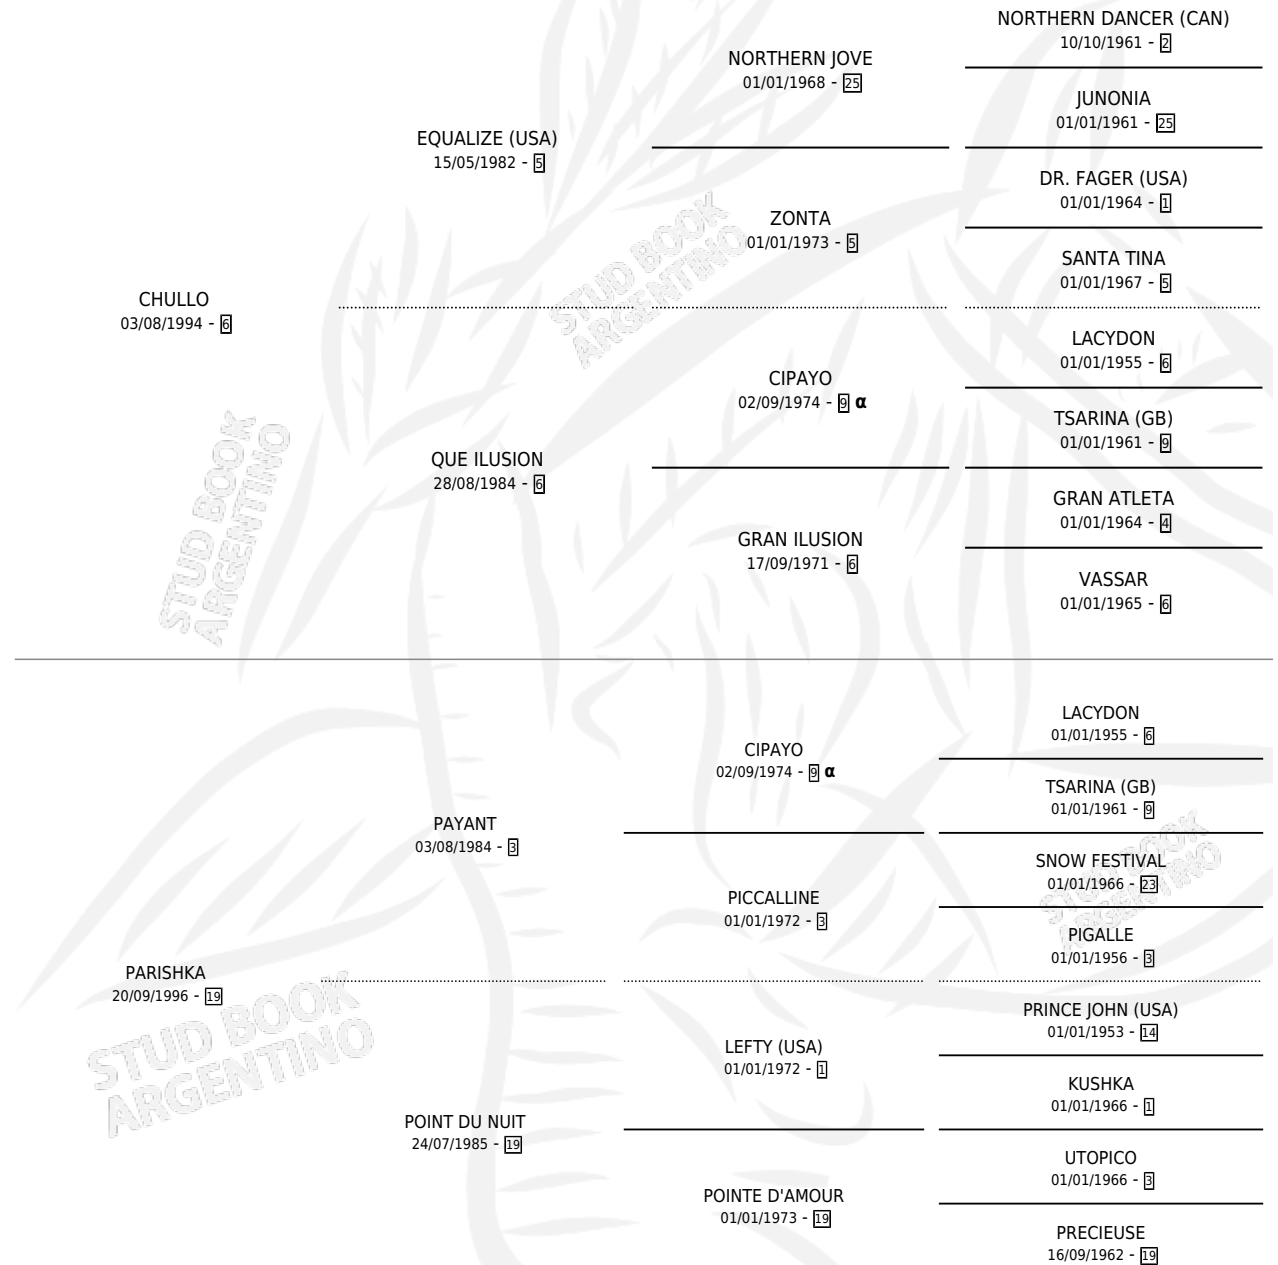

DAMA DE PARIS

por CHULLO y PARISHKA por PAYANT

Argentina · Hembra · Zaino · SP · 19/10/2009
Familia 19-c · Volumen 40

ESTADO

TIPIFICACIÓN SANGUÍNEA	X
TIPIFICACIÓN POR ADN	✓
PASAPORTE	✓
IDENTIFICACIÓN POR MICROCHIP	✓
REPRODUCTOR	X

Lugar de nacimiento: La Magdalena

Criador: Sin dato

PEDIGREE

INBREEDING : α

CAMPAÑA

Solo carreras oficiales de Argentina

POR EDAD

EDAD	CC	1°	2°	3°	4°	5°	NP	CLC	CLG	CLCG1	CLGG1	IMPORTE	GANANCIA / CC
2 AÑOS	1	0	0	0	0	1	0	0	0	0	0	\$2,300	\$2,300
3 AÑOS	6	1	2	1	0	0	2	0	0	0	0	\$72,135	\$12,023
4 AÑOS	1	0	0	0	0	0	1	0	0	0	0	\$0	\$0
TOTALES	8	1	2	1	0	1	3	0	0	0	0	\$74,435	\$9,304
%		12.5%	25.0%	12.5%	0.0%	12.5%	37.5%	0.0%	0.0%	0.0%	0.0%		

Ganadora en La Plata - \$74,435, a los 3 años.

POR DISTANCIA

HIPODROMO	CC	1°	2°	3°	4°	5°	NP	CLC	CLG	CLCG1	CLGG1	IMPORTE
PALERMO	3	0	1	0	0	1	1	0	0	0	0	\$11,750
1200 MTS	1	0	0	0	0	0	1	0	0	0	0	\$0
1000 MTS	2	0	1	0	0	1	0	0	0	0	0	\$11,750
SAN ISIDRO	2	0	0	0	0	0	2	0	0	0	0	\$1,350
1400 MTS	1	0	0	0	0	0	1	0	0	0	0	\$1,350
1100 MTS	1	0	0	0	0	0	1	0	0	0	0	\$0
LA PLATA	3	1	1	1	0	0	0	0	0	0	0	\$61,335
1400 MTS	1	1	0	0	0	0	0	0	0	0	0	\$43,500
1300 MTS	1	0	1	0	0	0	0	0	0	0	0	\$13,050
1200 MTS	1	0	0	1	0	0	0	0	0	0	0	\$4,785