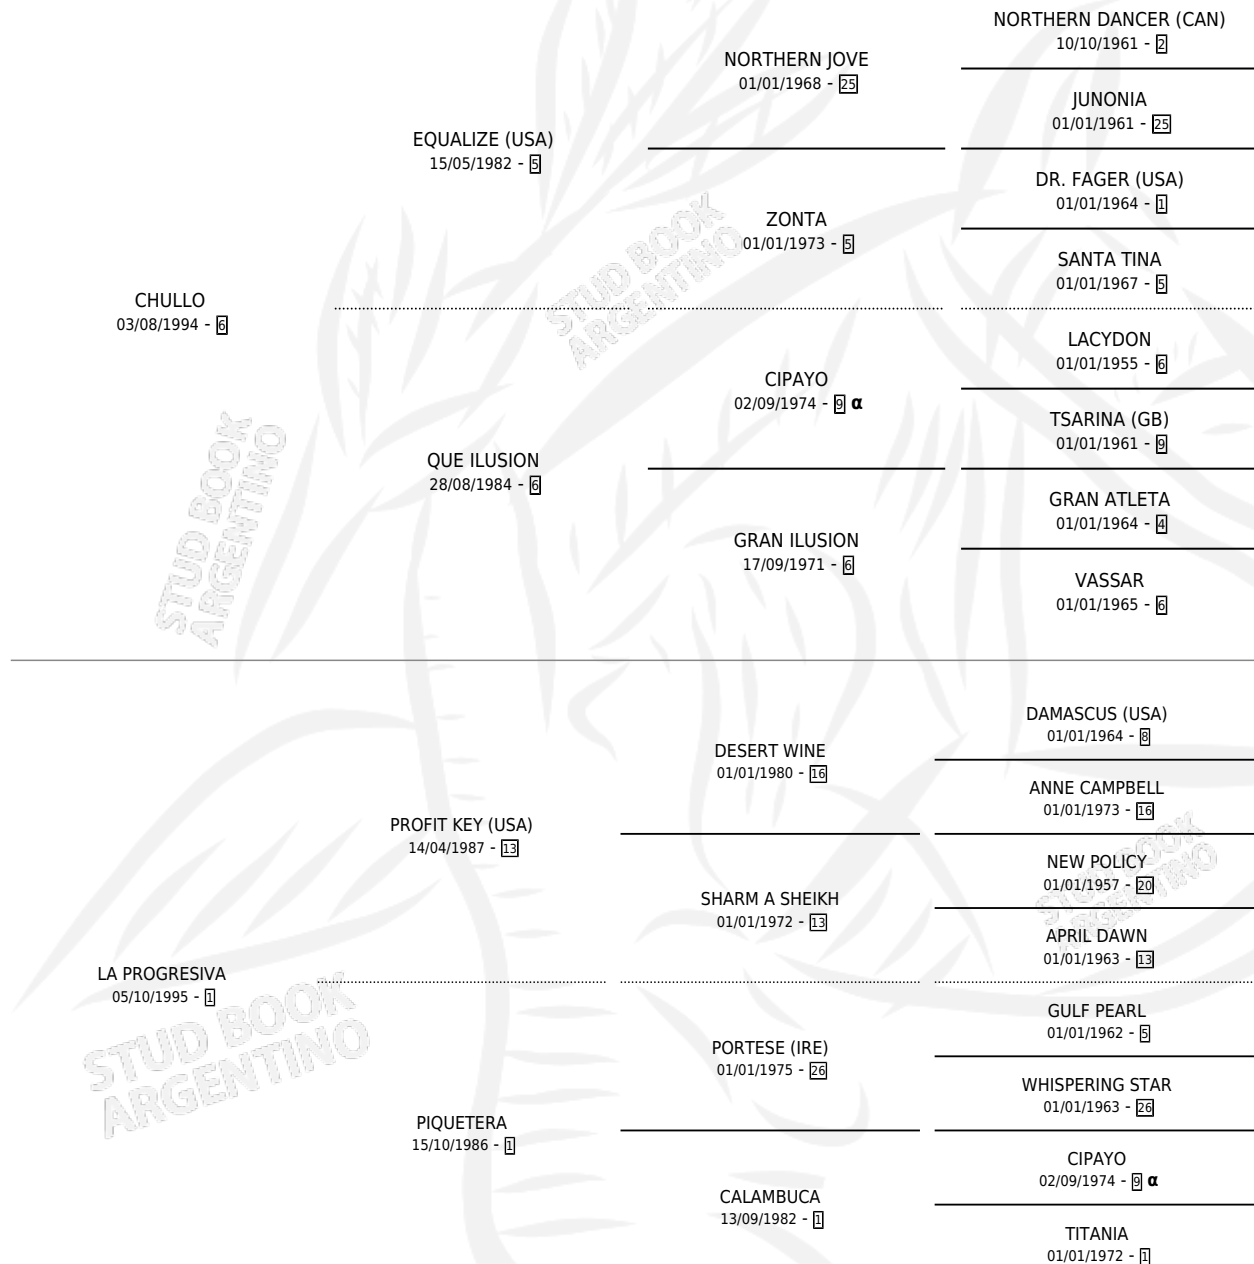

LA PROMESA

por **CHULLO** y **LA PROGRESIVA** por **PROFIT KEY (USA)**

Argentina · Hembra · Zaino · SP · 04/11/2009
Familia 1-s · Volumen 40

ESTADO

TIPIFICACIÓN SANGUÍNEA	X
TIPIFICACIÓN POR ADN	✓
PASAPORTE	✓
IDENTIFICACIÓN POR MICROCHIP	✓
REPRODUCTOR	✓

Lugar de nacimiento: La Magdalena

Criador: Sin dato

~

HIJOS

	MACHOS	HEMBRAS
1 NACIERON	0	1
1 CORRIERON	0	1

SIN ACTUACIONES

PEDIGREE

INBREEDING : α