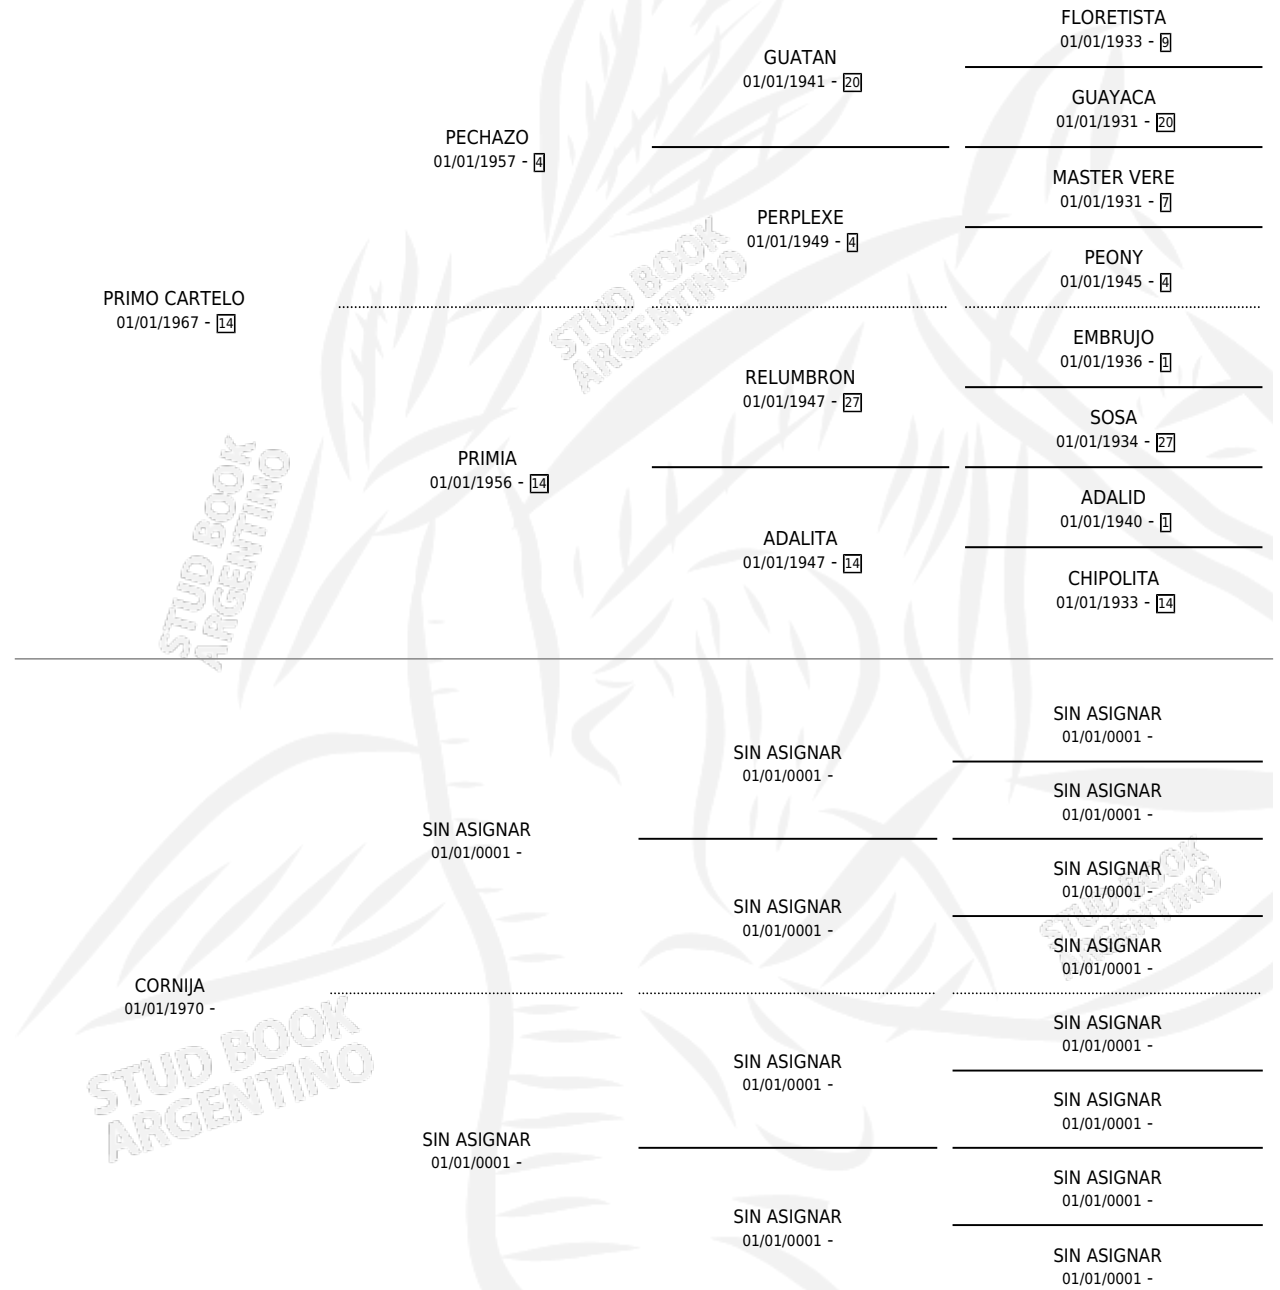

LA PRIVADA

por PRIMO CARTELO y CORNIJA por SIN ASIGNAR

Argentina · Hembra · Tordillo · SP · 01/01/1975
Familia · Volumen 29

ESTADO

TIPIFICACIÓN SANGUÍNEA	X
TIPIFICACIÓN POR ADN	X
PASAPORTE	X
IDENTIFICACIÓN POR MICROCHIP	X
REPRODUCTOR	✓

Lugar de nacimiento: Campo particular

Criador: Sin dato

PEDIGREE

S

mientos 0 / Efectividad 0.00%

PADRILLO	PRODUCTO	CRIADOR	1ER SERVICIO	ÚLTIMO SERVICIO
LUQUE	Ø		15/10/1990	12/12/1990
LA PRIVADA	Ø		29/08/1989	16/12/1989
Datos oficiales del Stud Book Argentino	Ø		12/08/1988	15/08/1988
LORENZANO	Ø		17/11/1986	21/11/1986
PALAIS DE GLACE	Ø		20/09/1985	24/09/1985
studbook.org.ar	Ø			
TIRED BALL	Ø			
ES PAMPA	Ø			
CARACOLES	Ø			
HACKMORE	Ø			