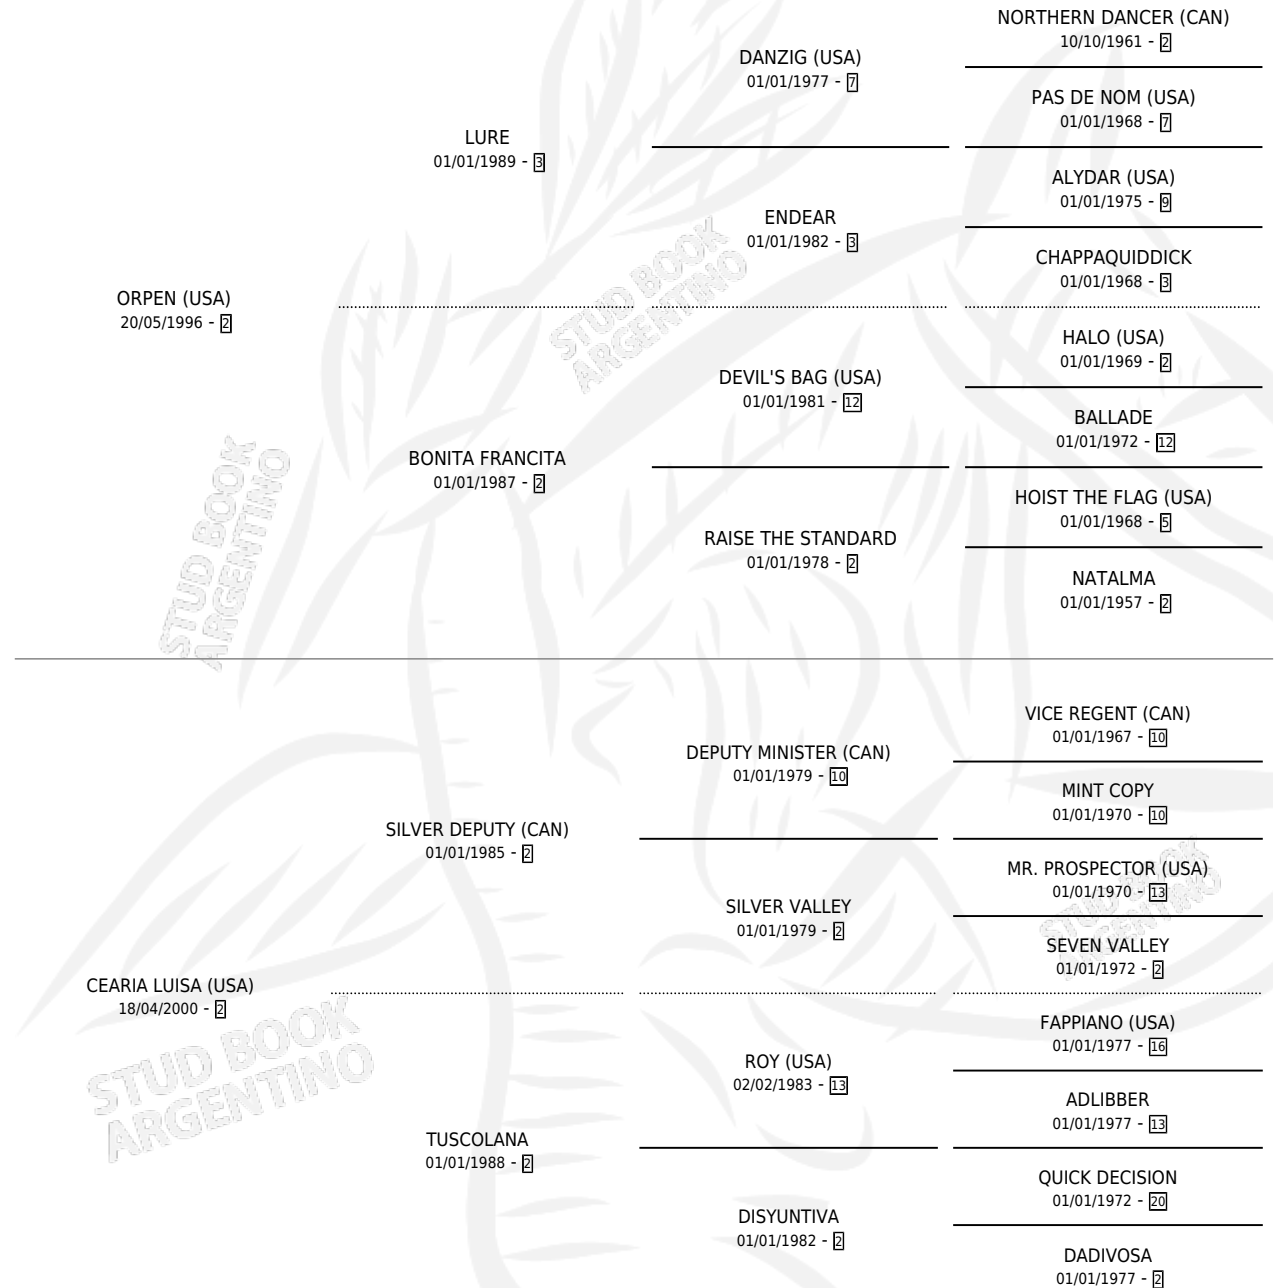

CARLA BRUNI

por **ORPEN (USA)** y **CEARIA LUISA (USA)** por **SILVER DEPUTY (CAN)**

Argentina · Hembra · Zaino Doradillo · SP · 28/09/2009
Familia 2-s · Volumen 40

ESTADO

TIPIFICACIÓN SANGUÍNEA	X
TIPIFICACIÓN POR ADN	✓
PASAPORTE	✓
IDENTIFICACIÓN POR MICROCHIP	✓
REPRODUCTOR	✓

Lugar de nacimiento: La Leyenda De Areco

Criador: La Leyenda De Areco

~

HIJOS

	MACHOS	HEMBRAS
6 NACIERON	4	2
2 CORRIERON	1	1

SIN ACTUACIONES

PEDIGREE

CAMPAÑA

Solo carreras oficiales de Argentina

POR EDAD

EDAD	CC	1°	2°	3°	4°	5°	NP	CLC	CLG	CLCG1	CLGG1	IMPORTE	GANANCIA / CC
4 AÑOS	3	1	0	0	1	0	1	0	0	0	0	\$47,300	\$15,767
TOTALES	3	1	0	0	1	0	1	0	0	0	0	\$47,300	\$15,767
%		33.3%	0.0%	0.0%	33.3%	0.0%	33.3%	0.0%	0.0%	0.0%	0.0%		