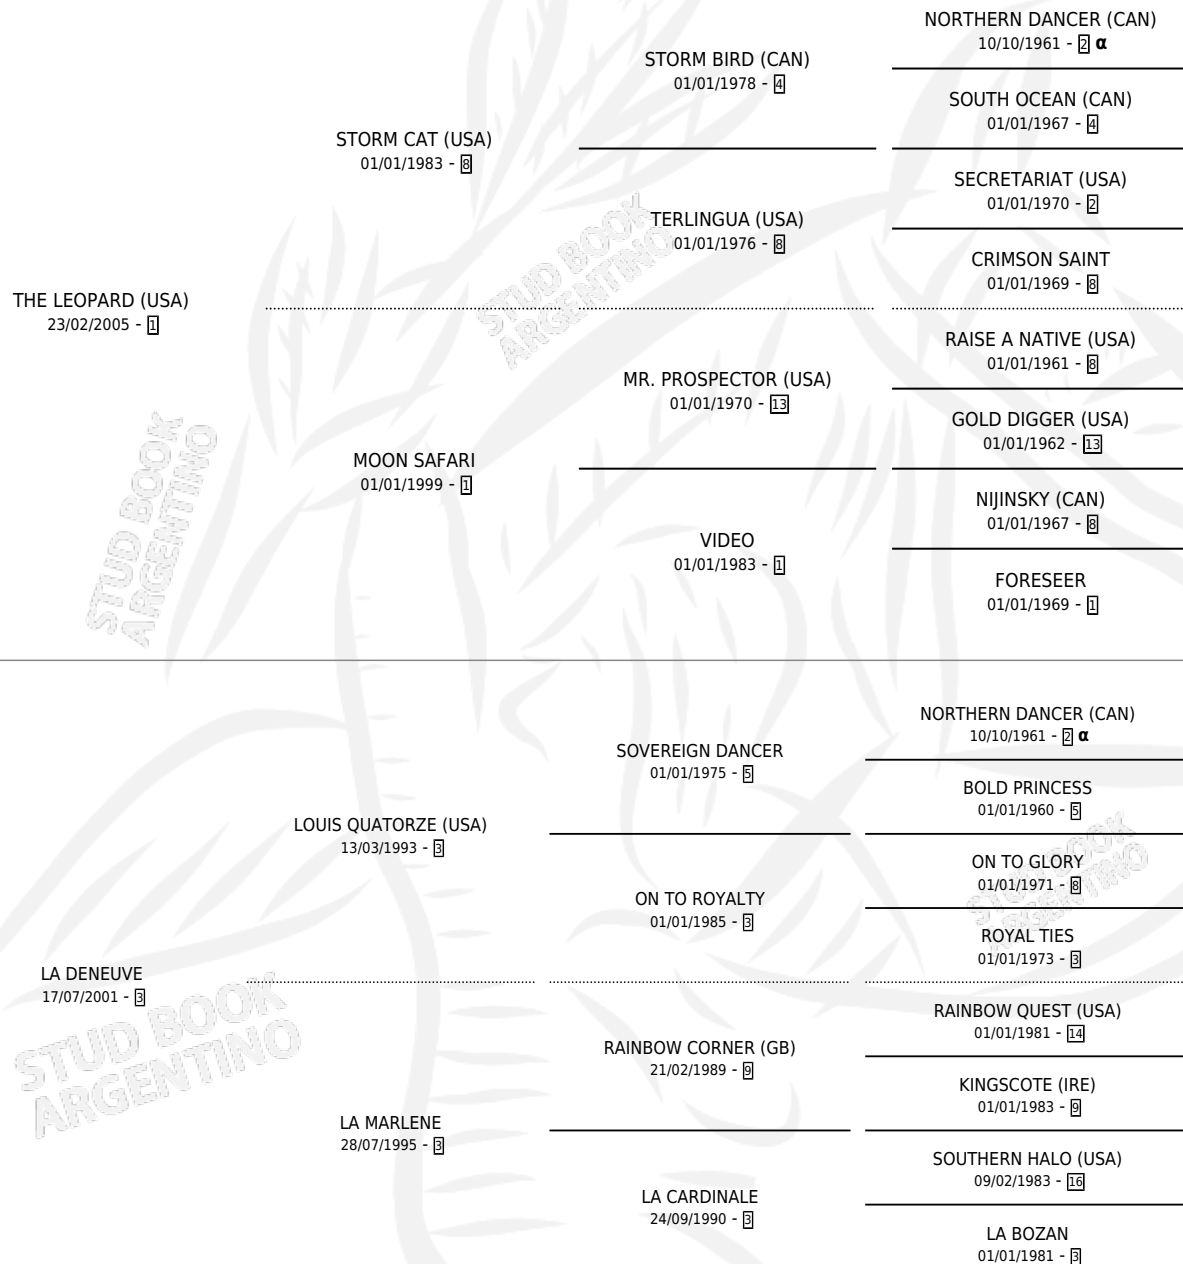

LA MONTALVAN

por THE LEOPARD (USA) y LA DENEUVE por LOUIS QUATORZE (USA)

Argentina · Hembra · Zaino · SP · 12/08/2009
Familia 3-h · Volumen 40

ESTADO

TIPIFICACIÓN SANGUÍNEA	X
TIPIFICACIÓN POR ADN	✓
PASAPORTE	✓
IDENTIFICACIÓN POR MICROCHIP	✓
REPRODUCTOR	✓

Lugar de nacimiento: El Mallin
Criador: El Mallin

~

HIJOS

	MACHOS	HEMBRAS
9 NACIERON	5	4
5 CORRIERON	4	1
3 GANARON	2	1
0 GANADORES CL	0 GANADORES GR	0 GANADORES G1

PEDIGREE

INBREEDING : α

CAMPAÑA

Solo carreras oficiales de Argentina