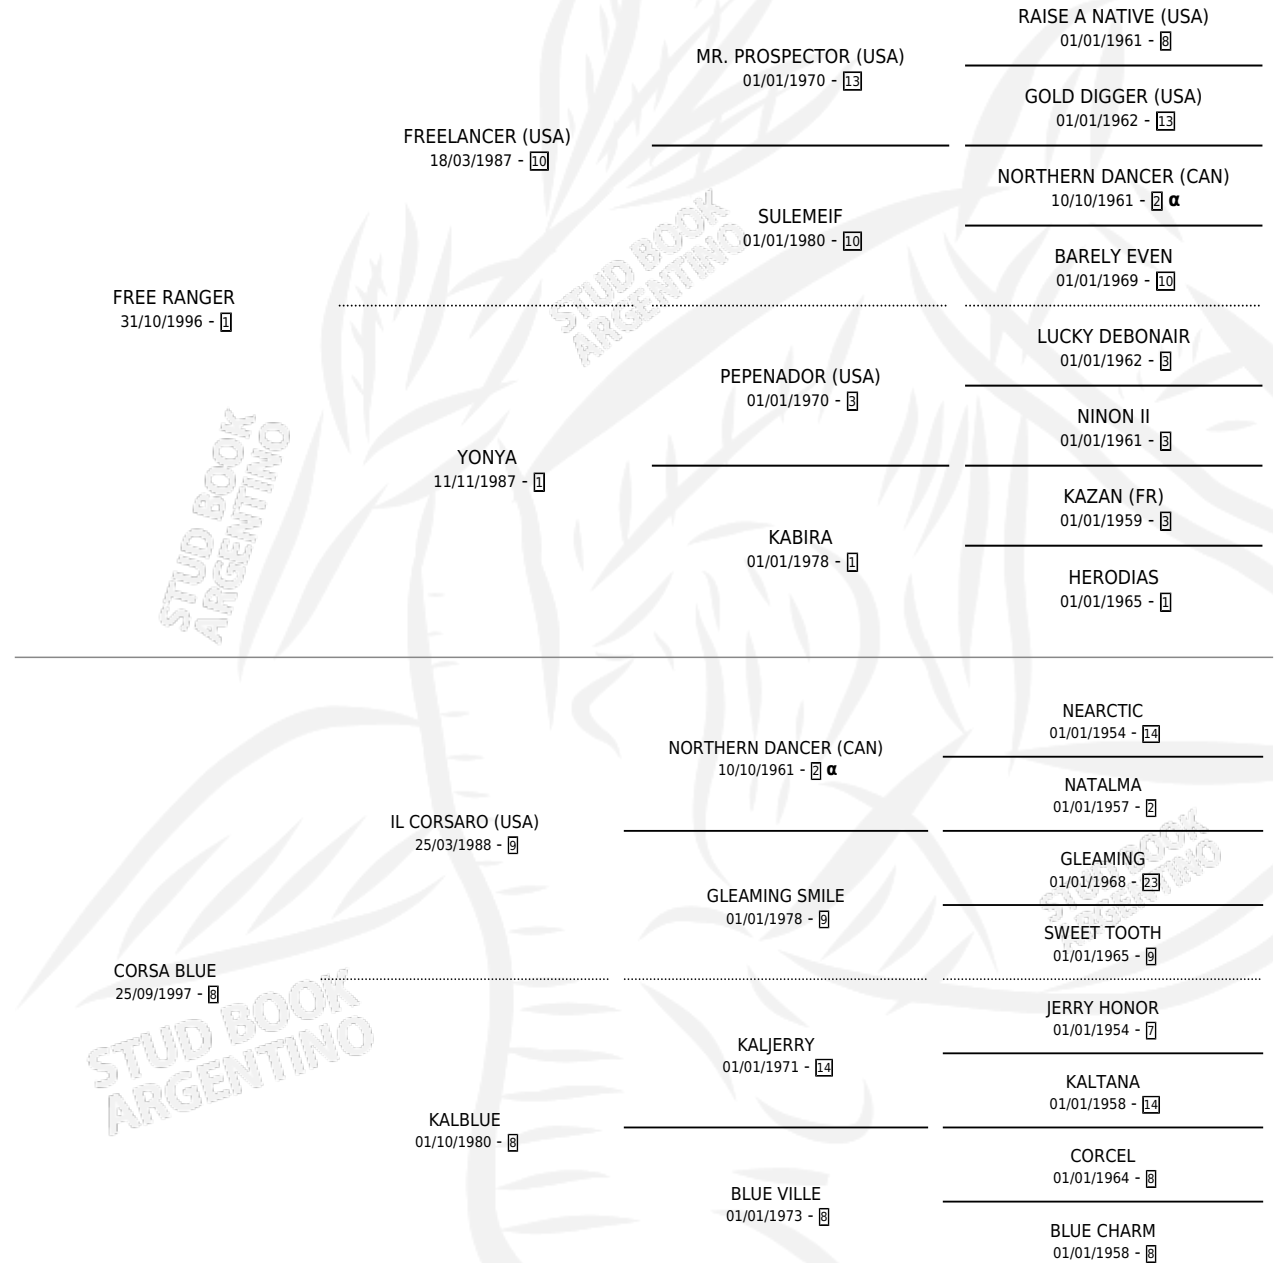

CORSA RANGER

por **FREE RANGER** y **CORSA BLUE** por **IL CORSARO (USA)**

Argentina · Macho · Zaino · SP · 13/08/2009
Familia 8-f · Volumen 40

ESTADO

TIPIFICACIÓN SANGUÍNEA	X
TIPIFICACIÓN POR ADN	✓
PASAPORTE	X
IDENTIFICACIÓN POR MICROCHIP	✓
REPRODUCTOR	X

Lugar de nacimiento: Luna Negra

Criador: Luna Negra

PEDIGREE

INBREEDING : α

CORSA RANGER

Datos oficiales del Stud Book Argentino

Documento generado el 06/05/2026

studbook.org.ar