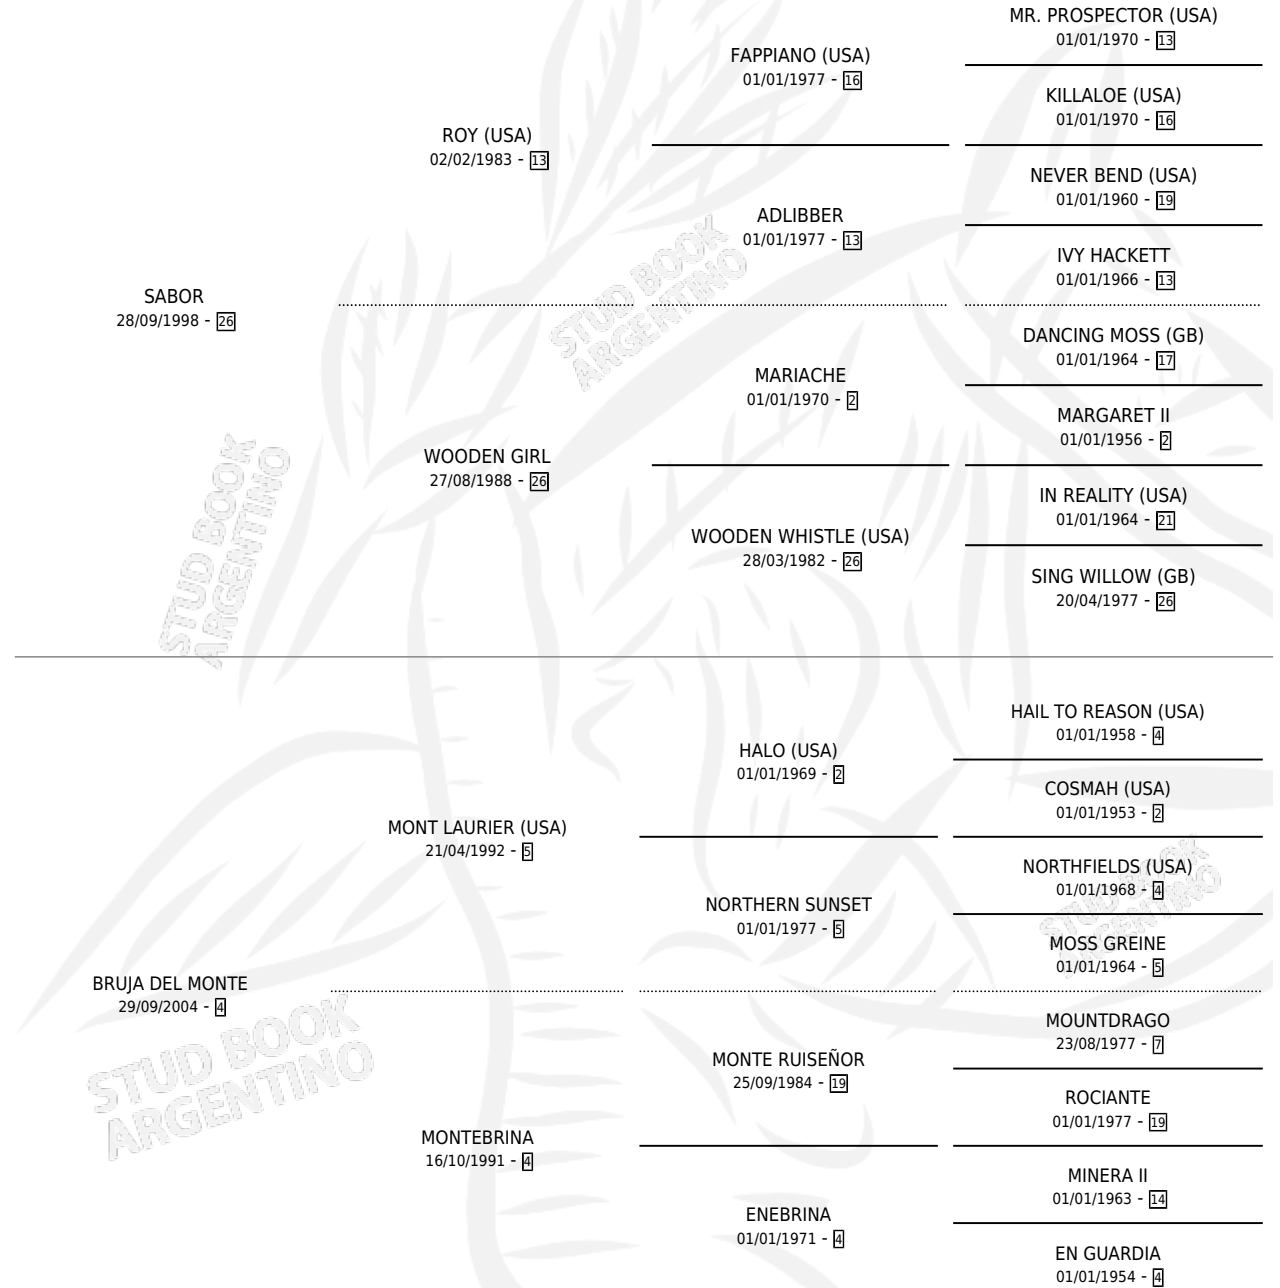

SABOR BRUJA

por SABOR y BRUJA DEL MONTE por MONT LAURIER
(USA)

Argentina · Hembra · Alazan · SP · 30/09/2009
Familia 4-e · Volumen 40

ESTADO

TIPIFICACIÓN SANGUÍNEA	X
TIPIFICACIÓN POR ADN	X
PASAPORTE	X
IDENTIFICACIÓN POR MICROCHIP	X
REPRODUCTOR	X

Lugar de nacimiento: Luna Negra
Criador: Luna Negra S.R.L.

PEDIGREE