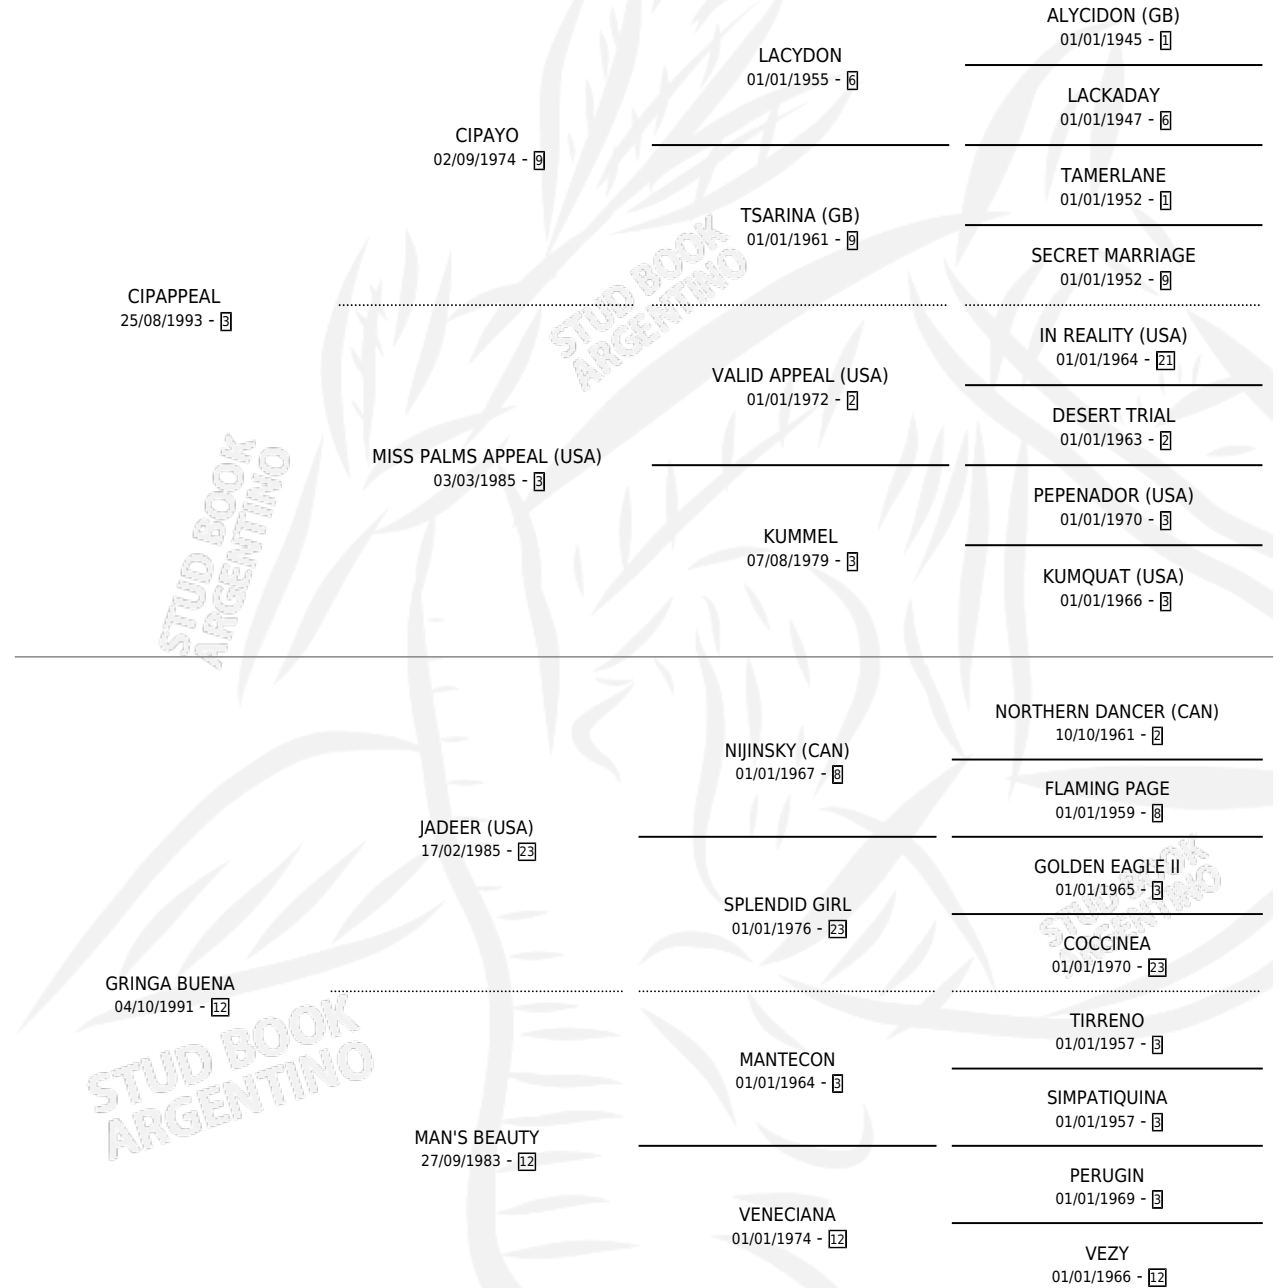

ITALO APPEAL

por CIPAPPEAL y GRINGA BUENA por JADEER (USA)

Argentina · Macho · Zaino · SP · 01/10/2009
Familia 12-d · Volumen 40

ESTADO

TIPIFICACIÓN SANGUÍNEA	X
TIPIFICACIÓN POR ADN	X
PASAPORTE	X
IDENTIFICACIÓN POR MICROCHIP	X
REPRODUCTOR	X

Lugar de nacimiento: Lucero Del Sur

Criador: Sin dato

PEDIGREE

ITALO APPEAL

Datos oficiales del Stud Book Argentino

Documento generado el 14/05/2026

studbook.org.ar