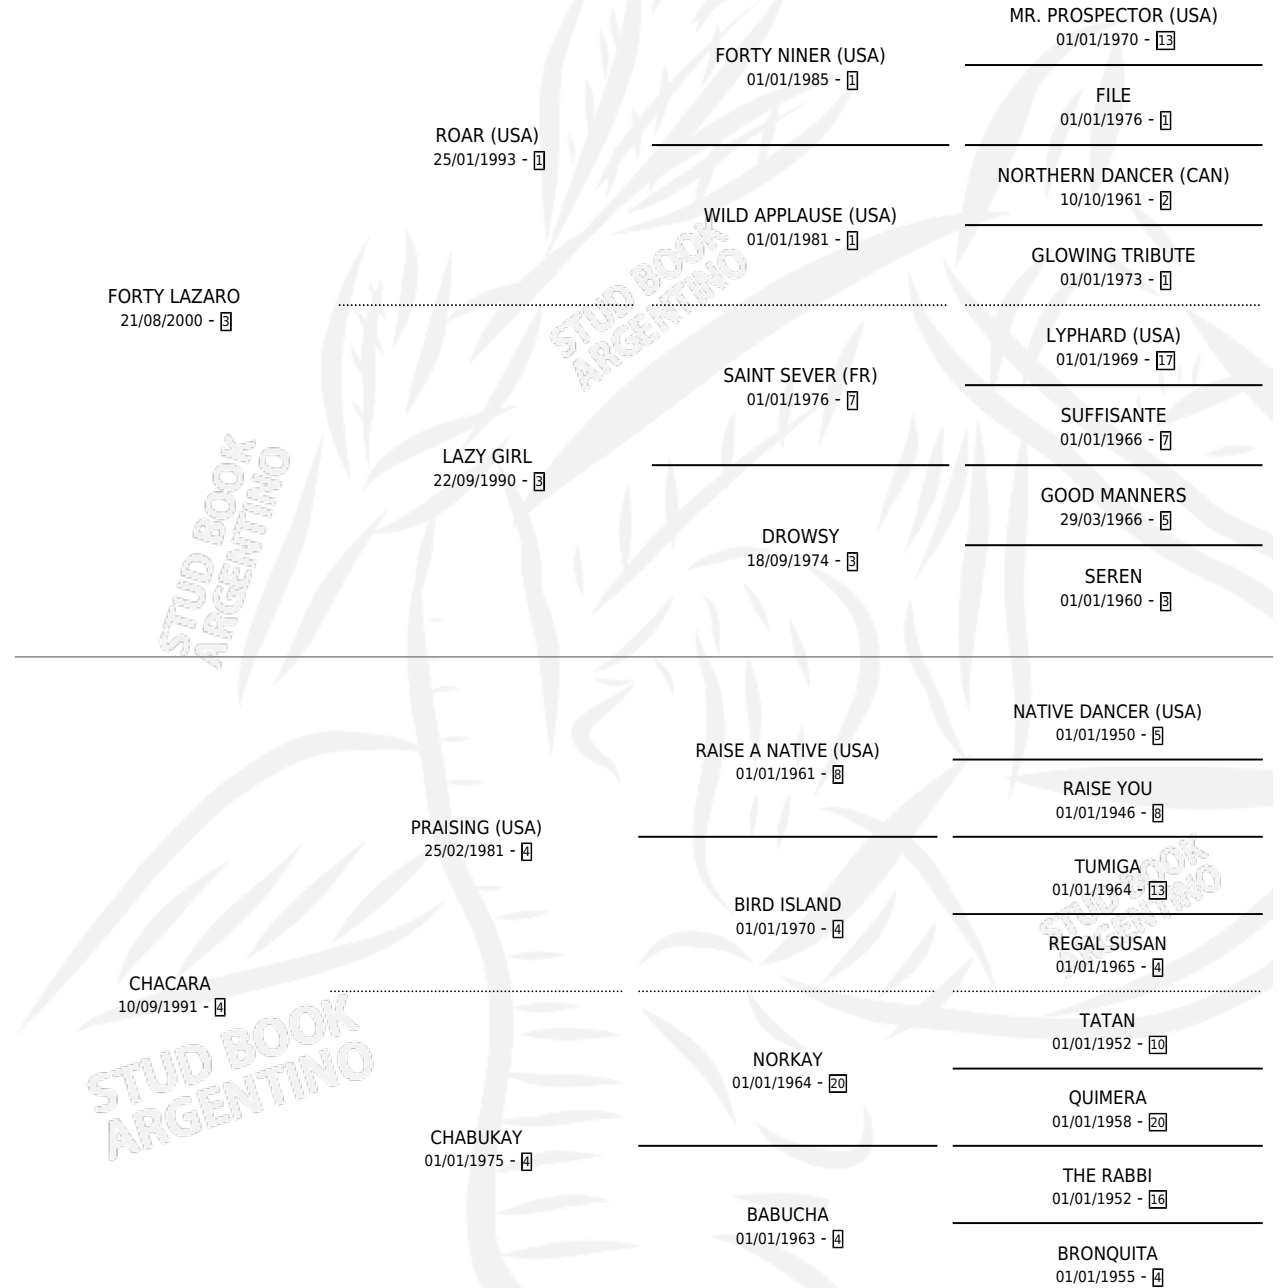

FORTY CHACARA

por FORTY LAZARO y CHACARA por PRAISING (USA)

Argentina · Hembra · Alazan · SP · 12/10/2009
Familia 4-b · Volumen 40

ESTADO

TIPIFICACIÓN SANGUÍNEA	X
TIPIFICACIÓN POR ADN	✓
PASAPORTE	✓
IDENTIFICACIÓN POR MICROCHIP	✓
REPRODUCTOR	X

Lugar de nacimiento: Don Jacobo

Criador: Don Jacobo

PEDIGREE

CAMPAÑA

Solo carreras oficiales de Argentina

POR EDAD

EDAD	CC	1°	2°	3°	4°	5°	NP	CLC	CLG	CLCG1	CLGG1	IMPORTE	GANANCIA / CC
5 AÑOS	2	0	0	0	0	0	2	0	0	0	0	\$0	\$0
TOTALES	2	0	0	0	0	0	2	0	0	0	0	\$0	\$0
%		0.0%	0.0%	0.0%	0.0%	0.0%	100%	0.0%	0.0%	0.0%	0.0%		