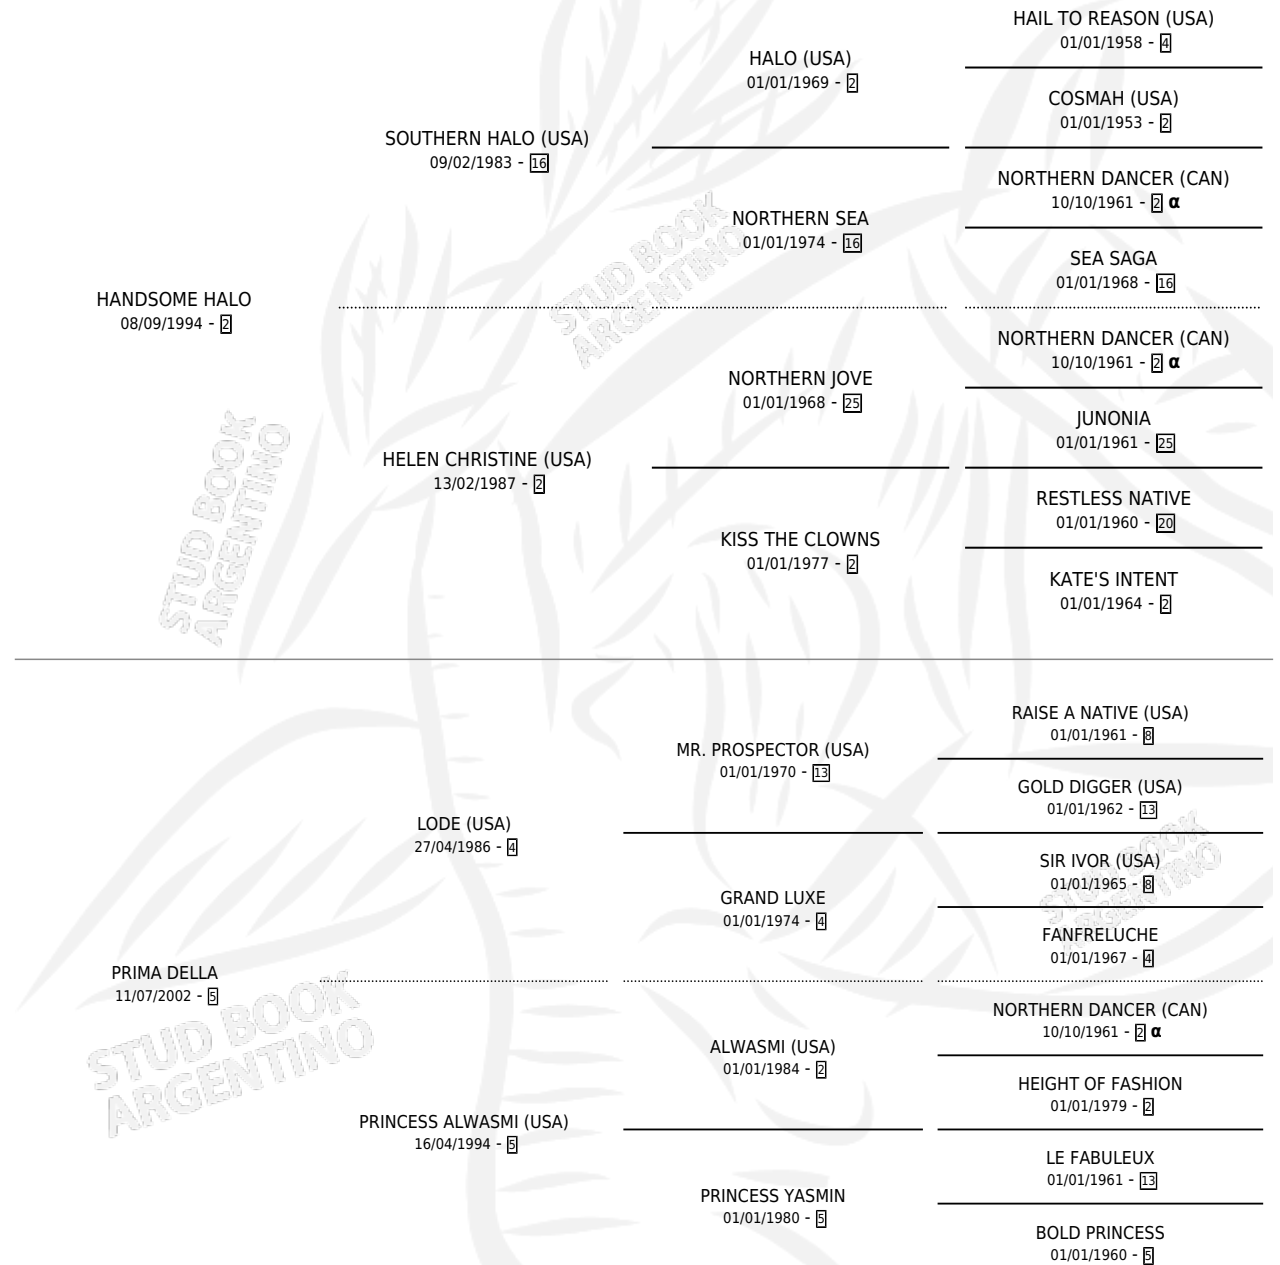

HAND LUCHI

por HANDSOME HALO y PRIMA DELLA por LODE (USA)

Argentina · Hembra · Alazan · SP · 05/10/2009
Familia 5-f · Volumen 40

ESTADO

TIPIFICACIÓN SANGUÍNEA	X
TIPIFICACIÓN POR ADN	X
PASAPORTE	X
IDENTIFICACIÓN POR MICROCHIP	X
REPRODUCTOR	X

Lugar de nacimiento: La Lealtad

Criador: La Lealtad

PEDIGREE

INBREEDING : α

HAND LUCHI

Datos oficiales del Stud Book Argentino

Documento generado el 27/04/2026

studbook.org.ar