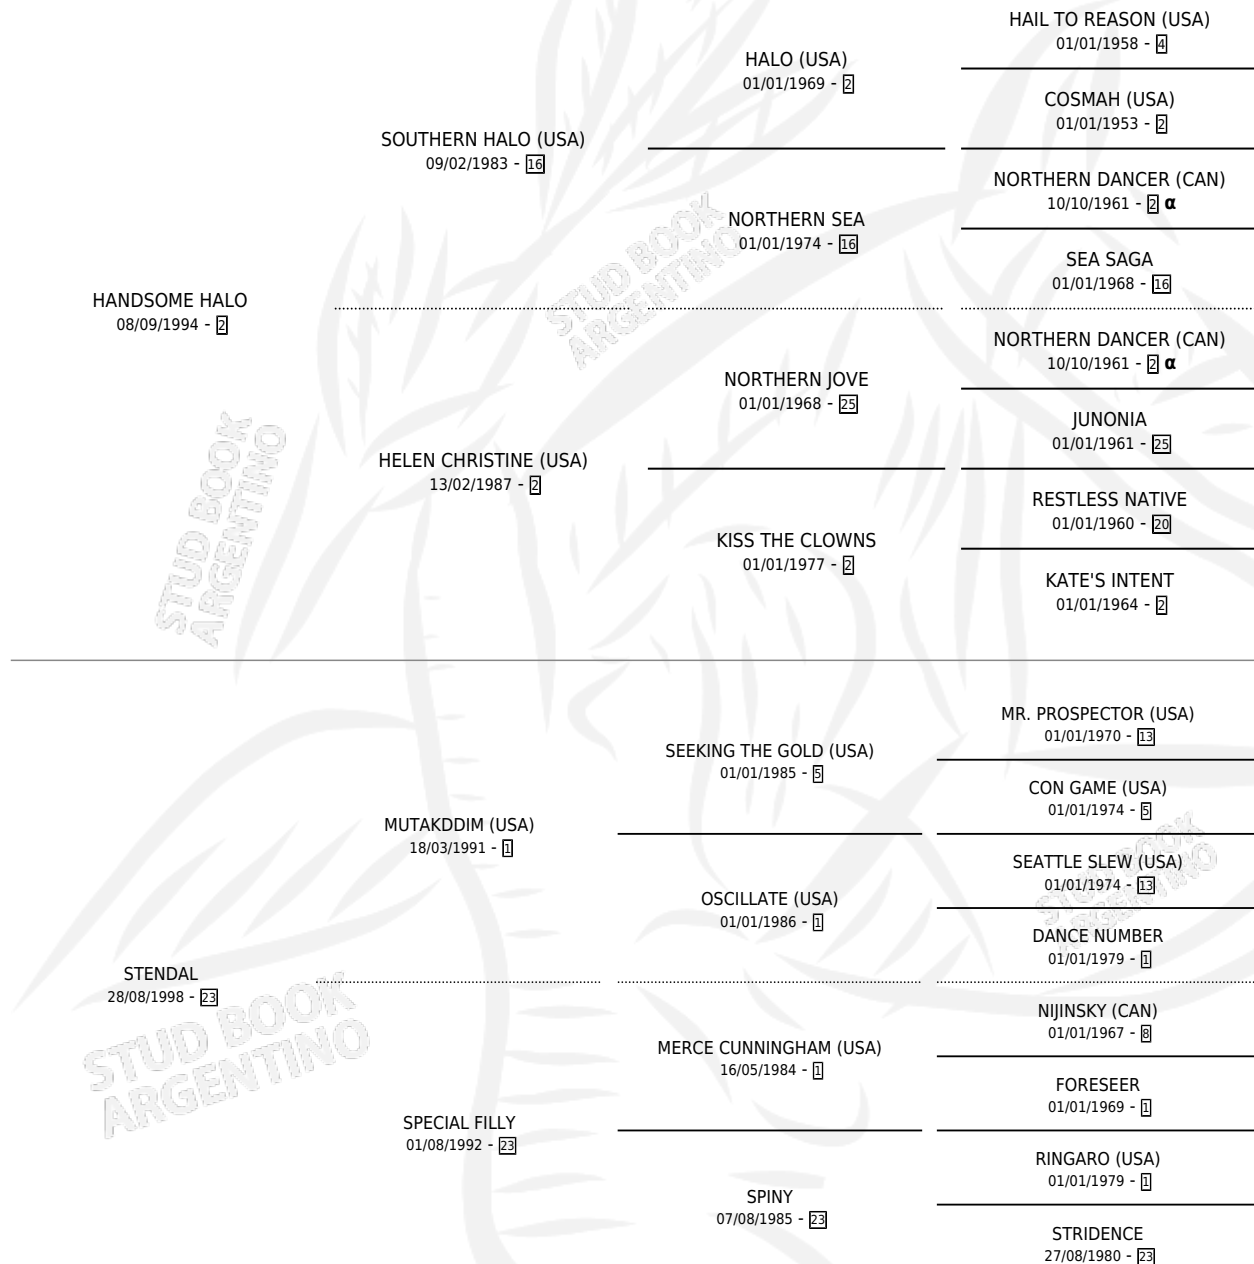

## ESTADO

TIPIFICACIÓN SANGUÍNEA	X
TIPIFICACIÓN POR ADN	X
PASAPORTE	X
IDENTIFICACIÓN POR MICROCHIP	X
REPRODUCTOR	X

**Lugar de nacimiento:** La Lealtad

**Criador:** La Lealtad

## PEDIGREE

INBREEDING :  $\alpha$