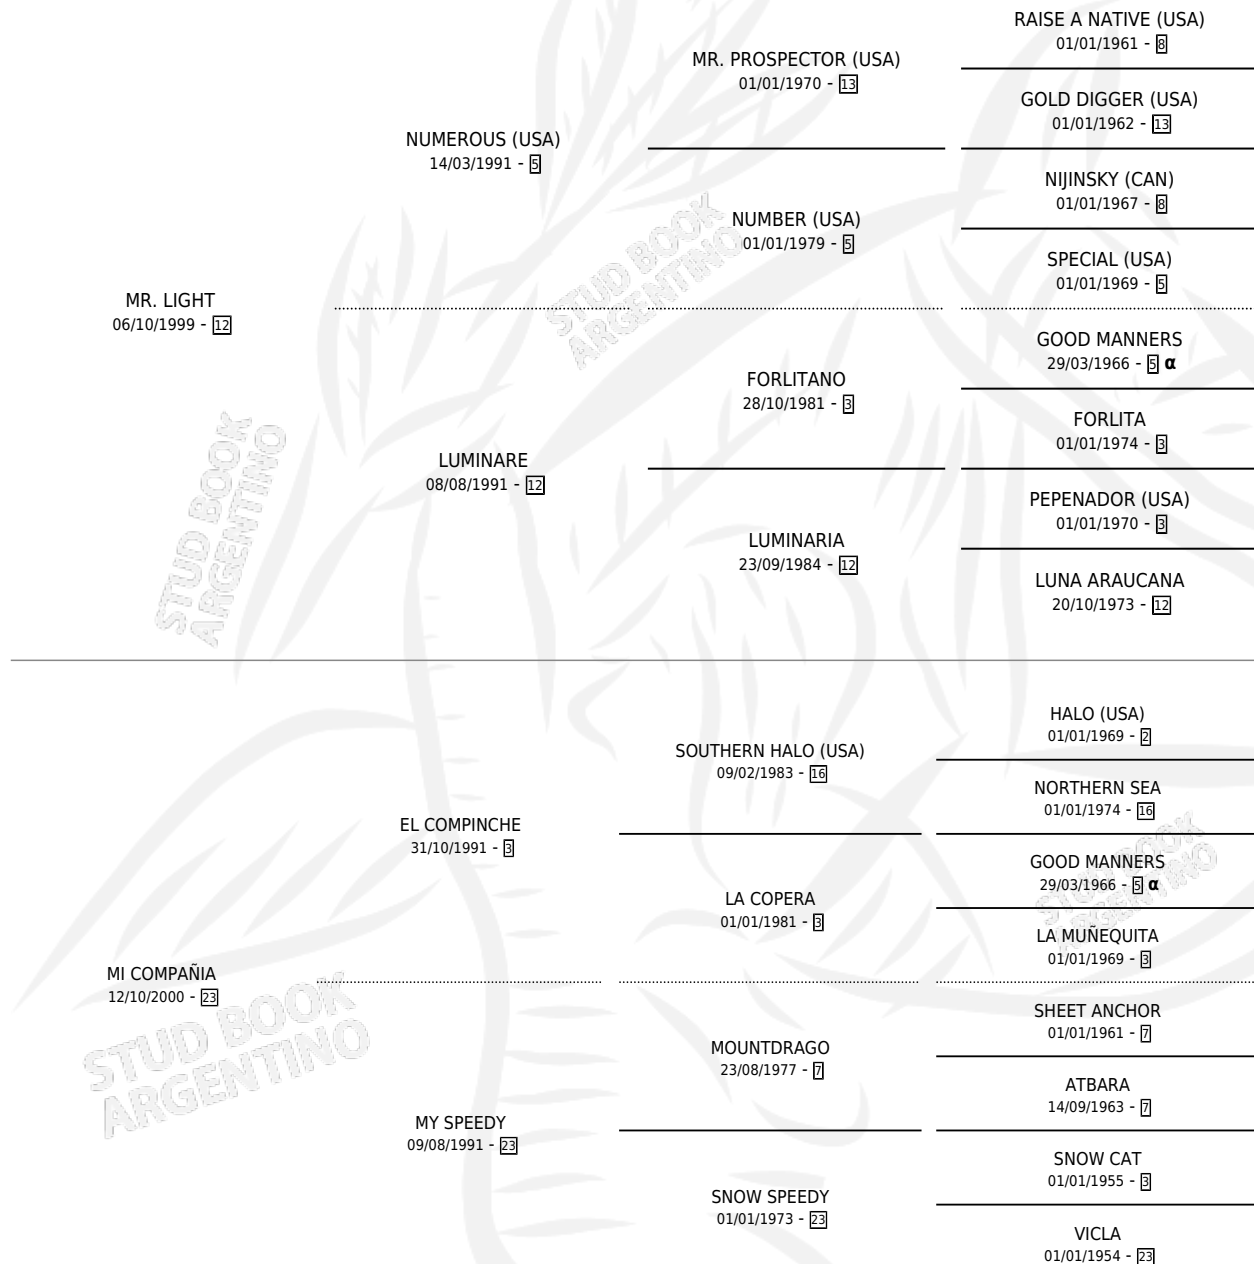

COMPAÑERA LUZ

por MR. LIGHT y MI COMPAÑIA por EL COMPINCHE

Argentina · Hembra · Alazan · SP · 24/10/2009
Familia 23-a · Volumen 40

ESTADO

TIPIFICACIÓN SANGUÍNEA	X
TIPIFICACIÓN POR ADN	X
PASAPORTE	X
IDENTIFICACIÓN POR MICROCHIP	X
REPRODUCTOR	X

Lugar de nacimiento: Don Santiago

Criador: Don Santiago

PEDIGREE

INBREEDING : α

COMPAÑERA LUZ

Datos oficiales del Stud Book Argentino

Documento generado el 12/05/2026

studbook.org.ar