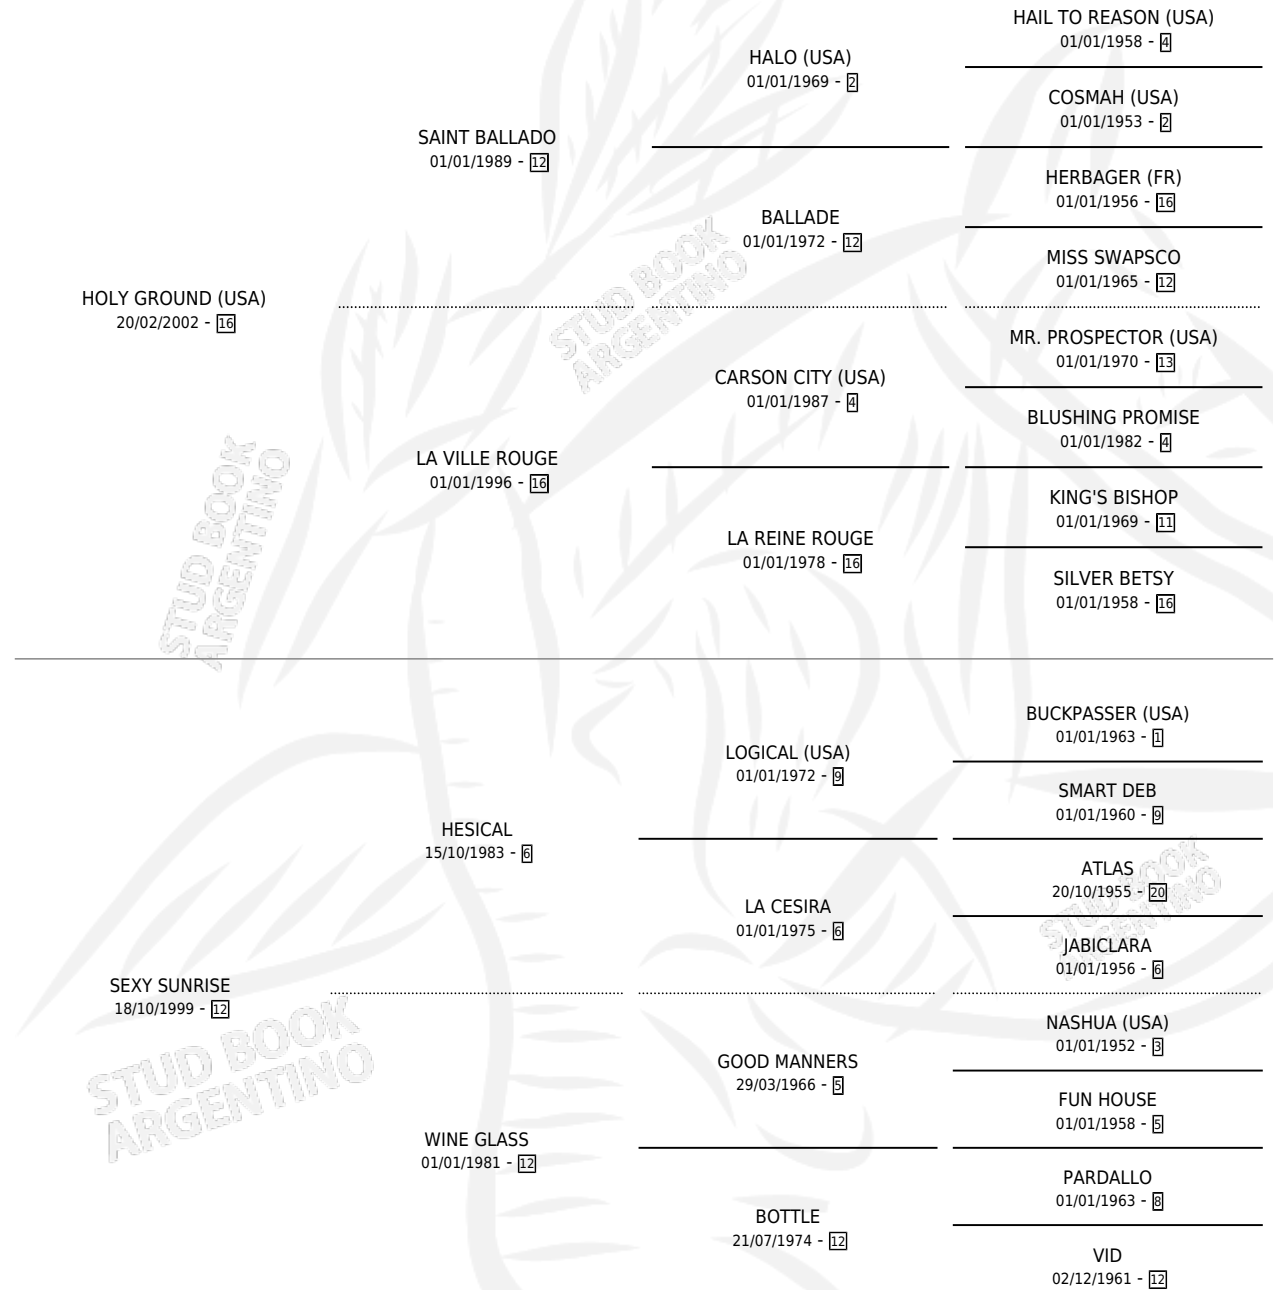

GRAND SEXY

por **HOLY GROUND (USA)** y **SEXY SUNRISE** por **HESICAL**

Argentina · Hembra · Zaino Colorado · SP · 04/08/2009
Familia 12-d · Volumen 40

ESTADO

TIPIFICACIÓN SANGUÍNEA	X
TIPIFICACIÓN POR ADN	✓
PASAPORTE	✓
IDENTIFICACIÓN POR MICROCHIP	✓
REPRODUCTOR	✓

Lugar de nacimiento: Hitapuan

Criador: Sin dato

PEDIGREE

S

mientos **0** / Efectividad **0.00%**

PADRILLO	PRODUCTO	CRIADOR	1ER SERVICIO	ÚLTIMO SERVICIO
SPIN MASTER	∅		12/10/2015	12/10/2015
GRAND SEXY	∅		25/10/2014	25/10/2014