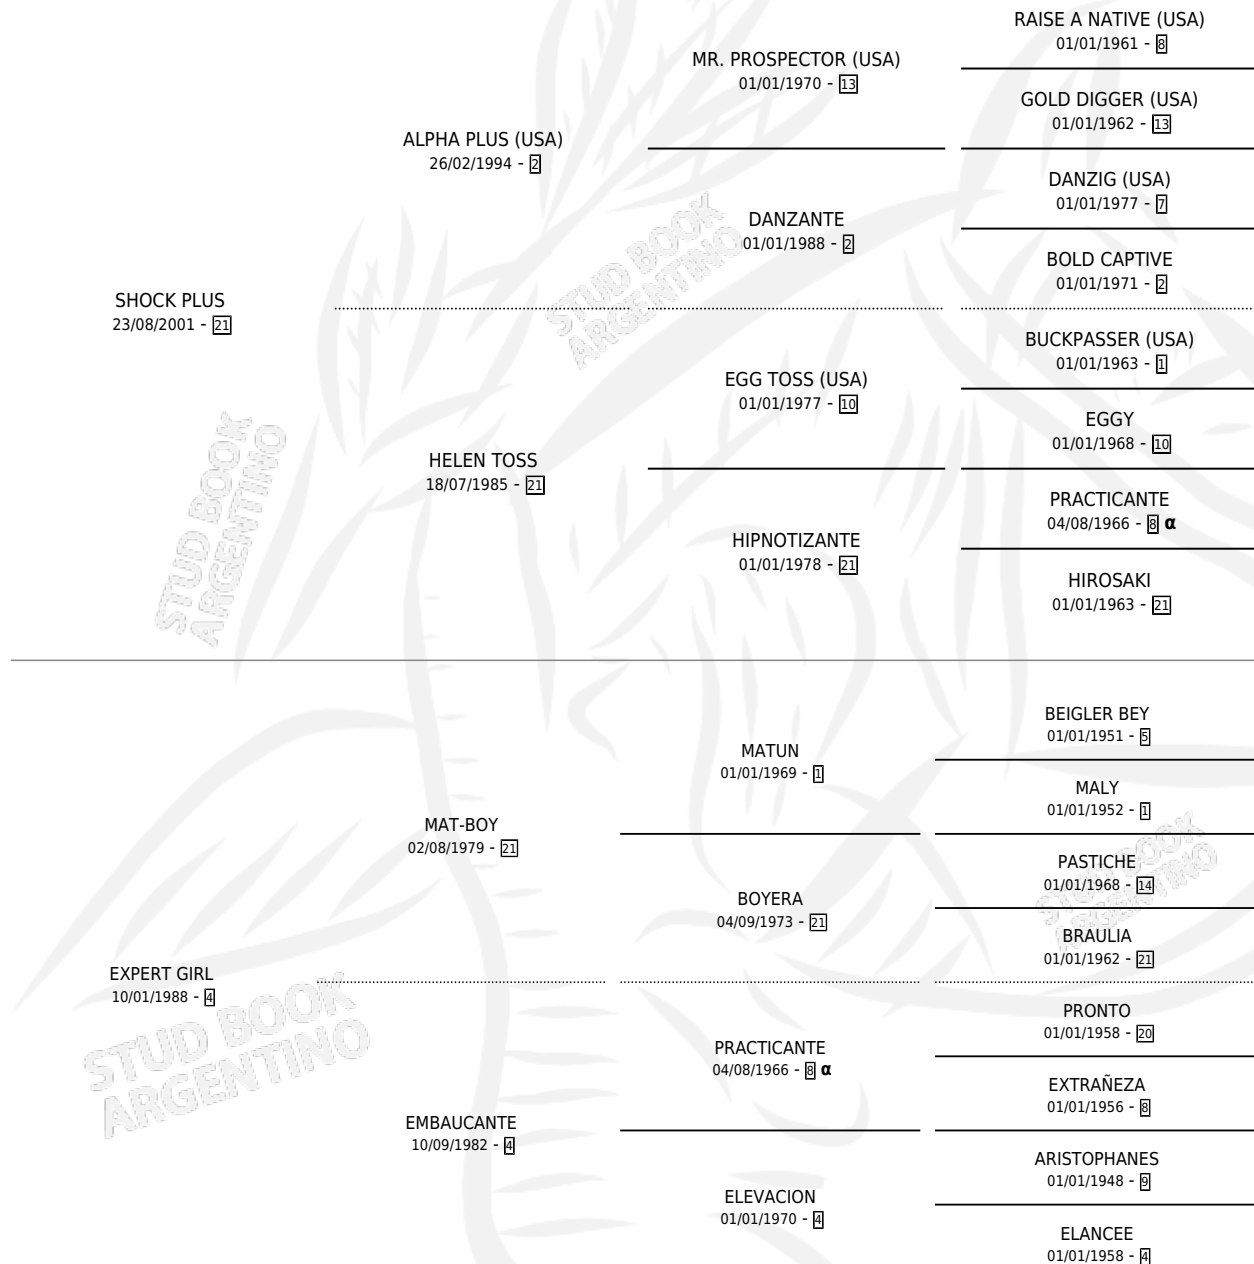

SUMMER SHOCK

por SHOCK PLUS y EXPERT GIRL por MAT-BOY

Argentina · Macho · Alazan · SP · 11/10/2009
Familia 4-k · Volumen 40

ESTADO

TIPIFICACIÓN SANGUÍNEA	X
TIPIFICACIÓN POR ADN	X
PASAPORTE	X
IDENTIFICACIÓN POR MICROCHIP	X
REPRODUCTOR	X

Lugar de nacimiento: Campo particular

Criador: Rois Carlos

PEDIGREE

INBREEDING : α

SUMMER SHOCK

Datos oficiales del Stud Book Argentino

Documento generado el 12/05/2026

studbook.org.ar