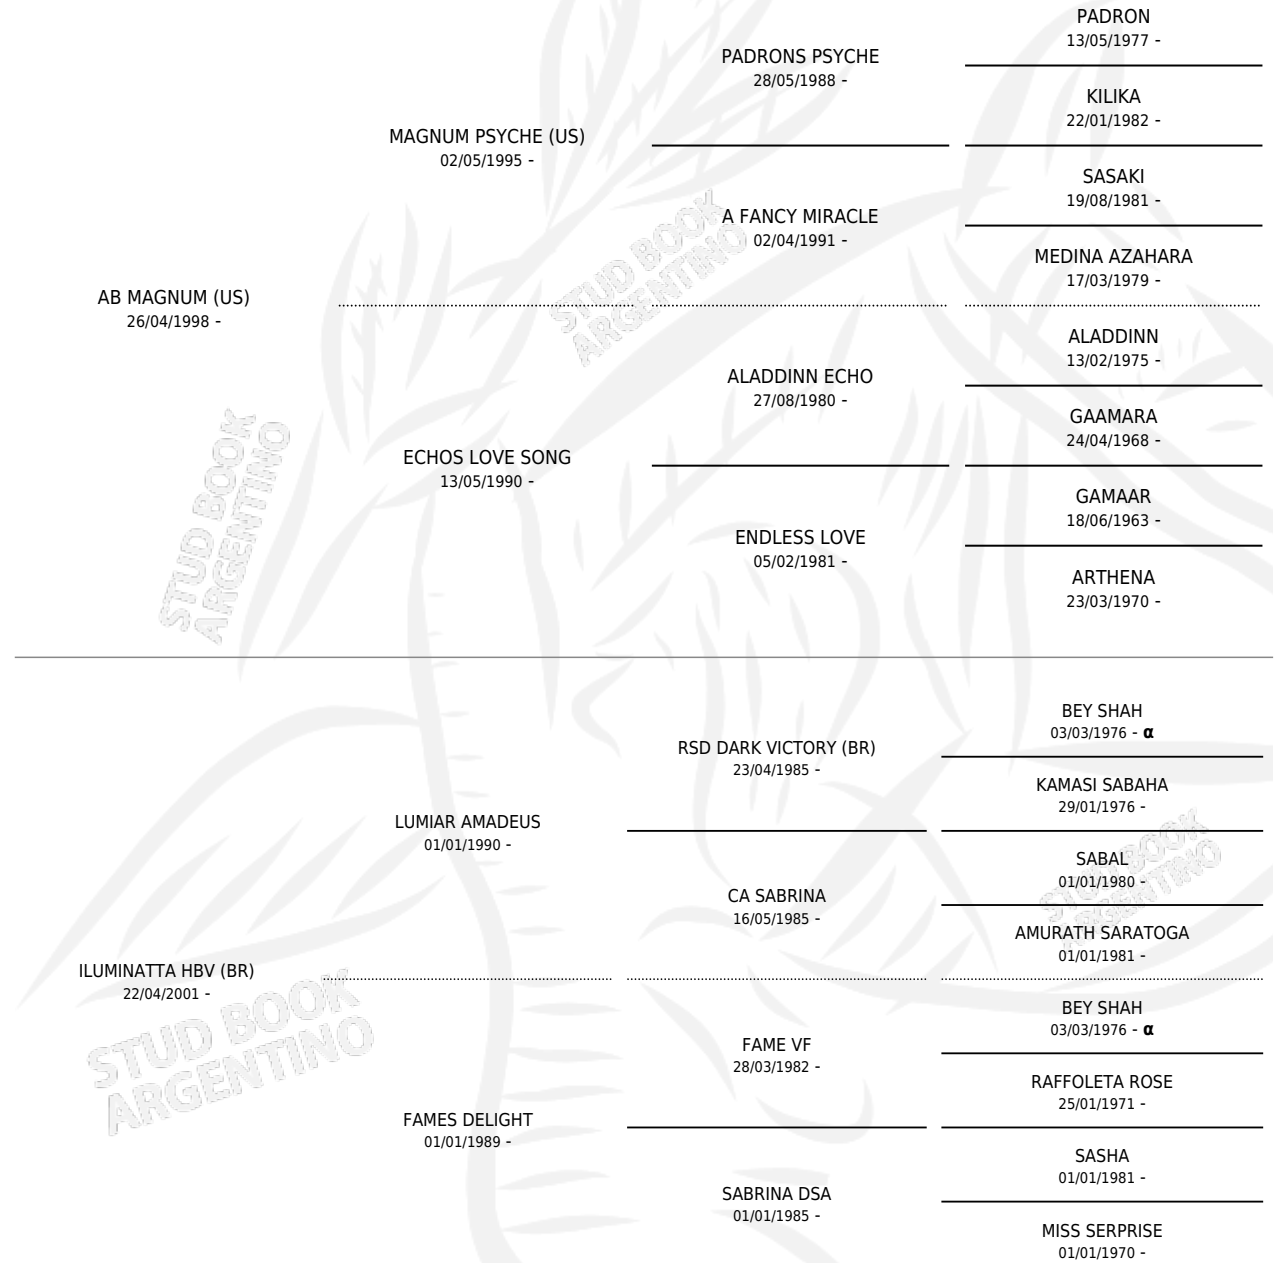

HCE MAGLUZIANO

por **AB MAGNUM (US)** y **ILUMINATTA HBV (BR)** por
LUMIAR AMADEUS

Argentina · Macho · Alazan · AP · 18/10/2009
Familia · Volumen 40

ESTADO

TIPIFICACIÓN SANGUÍNEA	X
TIPIFICACIÓN POR ADN	✓
PASAPORTE	✓
IDENTIFICACIÓN POR MICROCHIP	X
REPRODUCTOR	✓

Lugar de nacimiento: Cuatro Estrellas

Criador: Cuatro Estrellas

PEDIGREE

INBREEDING : α