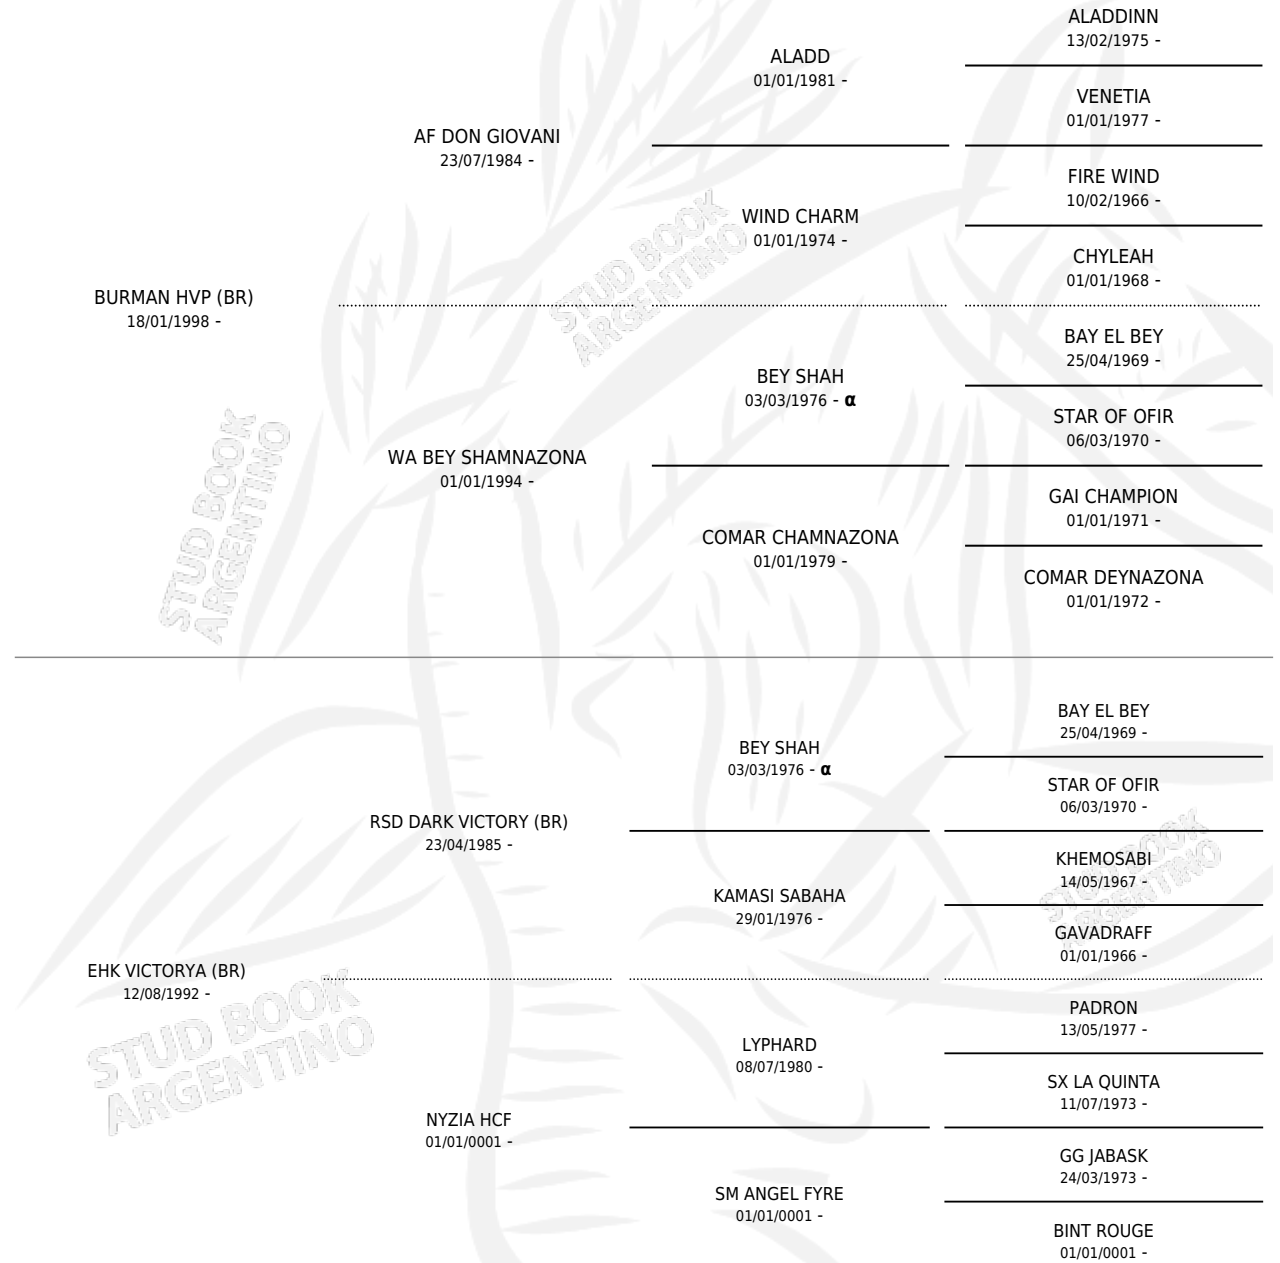

HCE BURVICTORIO

por BURMAN HVP (BR) y EHK VICTORYA (BR) por RSD
DARK VICTORY (BR)

Argentina · Macho · Zaino · AP · 17/10/2009
Familia · Volumen 40

ESTADO

TIPIFICACIÓN SANGUÍNEA	X
TIPIFICACIÓN POR ADN	✓
PASAPORTE	✓
IDENTIFICACIÓN POR MICROCHIP	X
REPRODUCTOR	X

Lugar de nacimiento: Cuatro Estrellas

Criador: Cuatro Estrellas

PEDIGREE

INBREEDING : α

HCE BURVICTORIO

Datos oficiales del Stud Book Argentino

Documento generado el 12/06/2026

studbook.org.ar