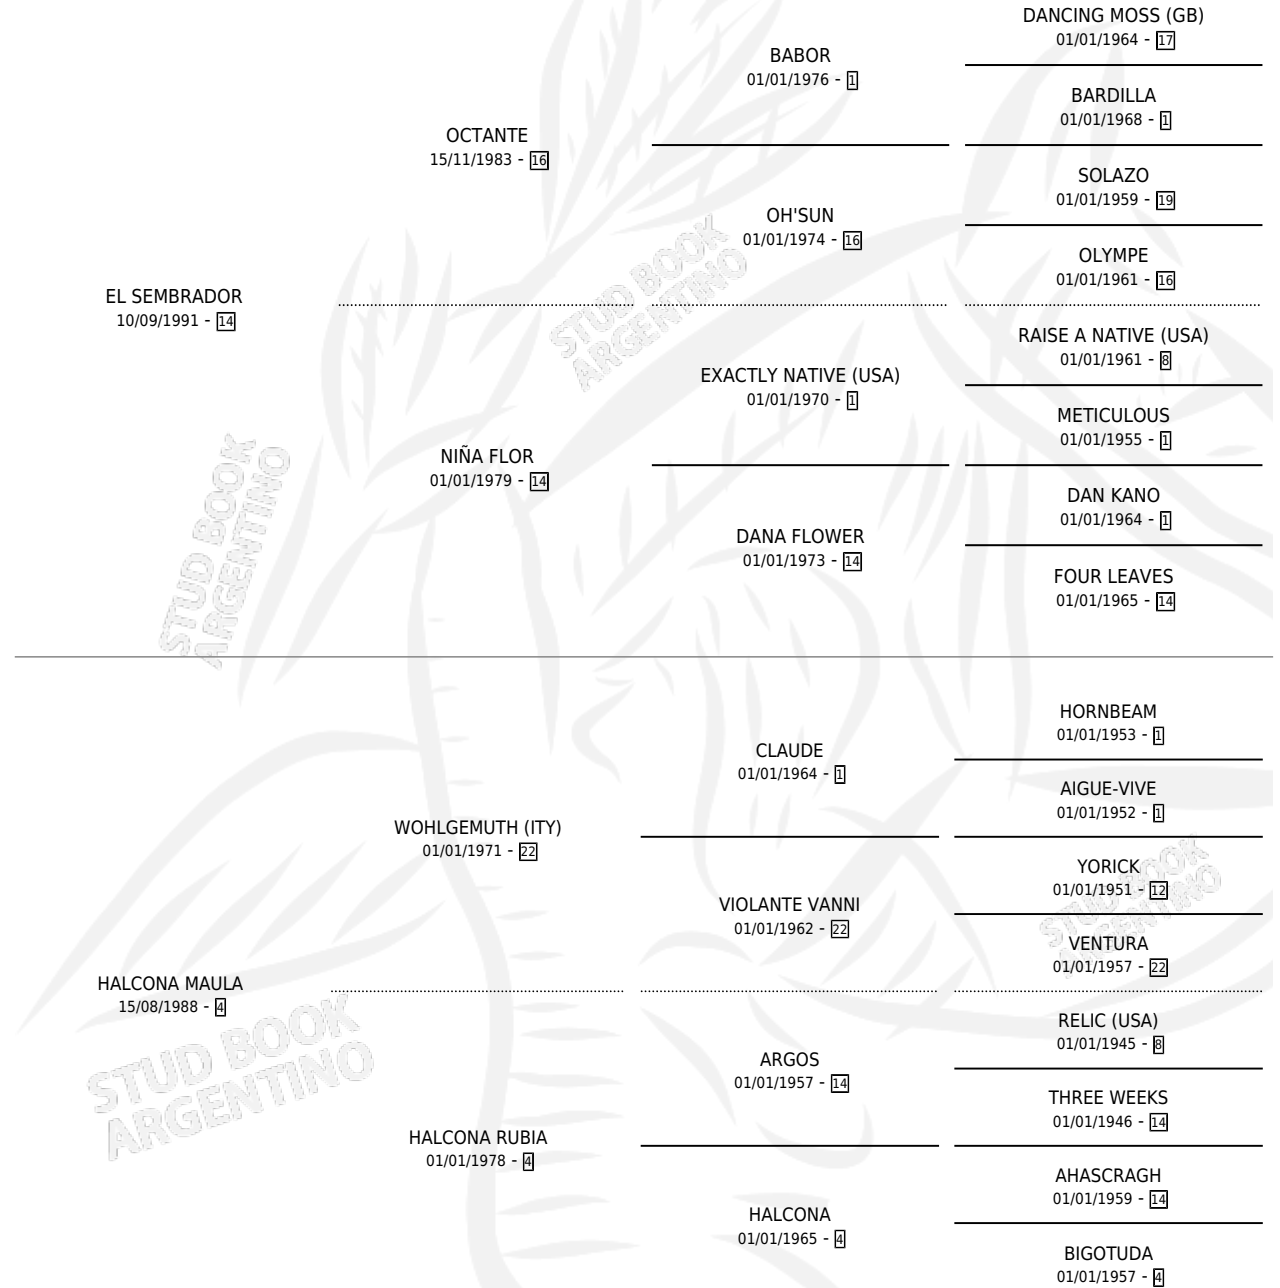

SEMBRA VALIENTE

por EL SEMBRADOR y HALCONA MAULA por
WOHLGEMUTH (ITY)

Argentina · Macho · Alazan · SP · 28/09/2009
Familia 4-j · Volumen 40

ESTADO

TIPIFICACIÓN SANGUÍNEA	X
TIPIFICACIÓN POR ADN	✓
PASAPORTE	X
IDENTIFICACIÓN POR MICROCHIP	✓
REPRODUCTOR	X

Lugar de nacimiento: El Tala
Criador: Crespo Felix Eduardo

PEDIGREE

SEMBRA VALIENTE

Datos oficiales del Stud Book Argentino

Documento generado el 28/04/2026

studbook.org.ar