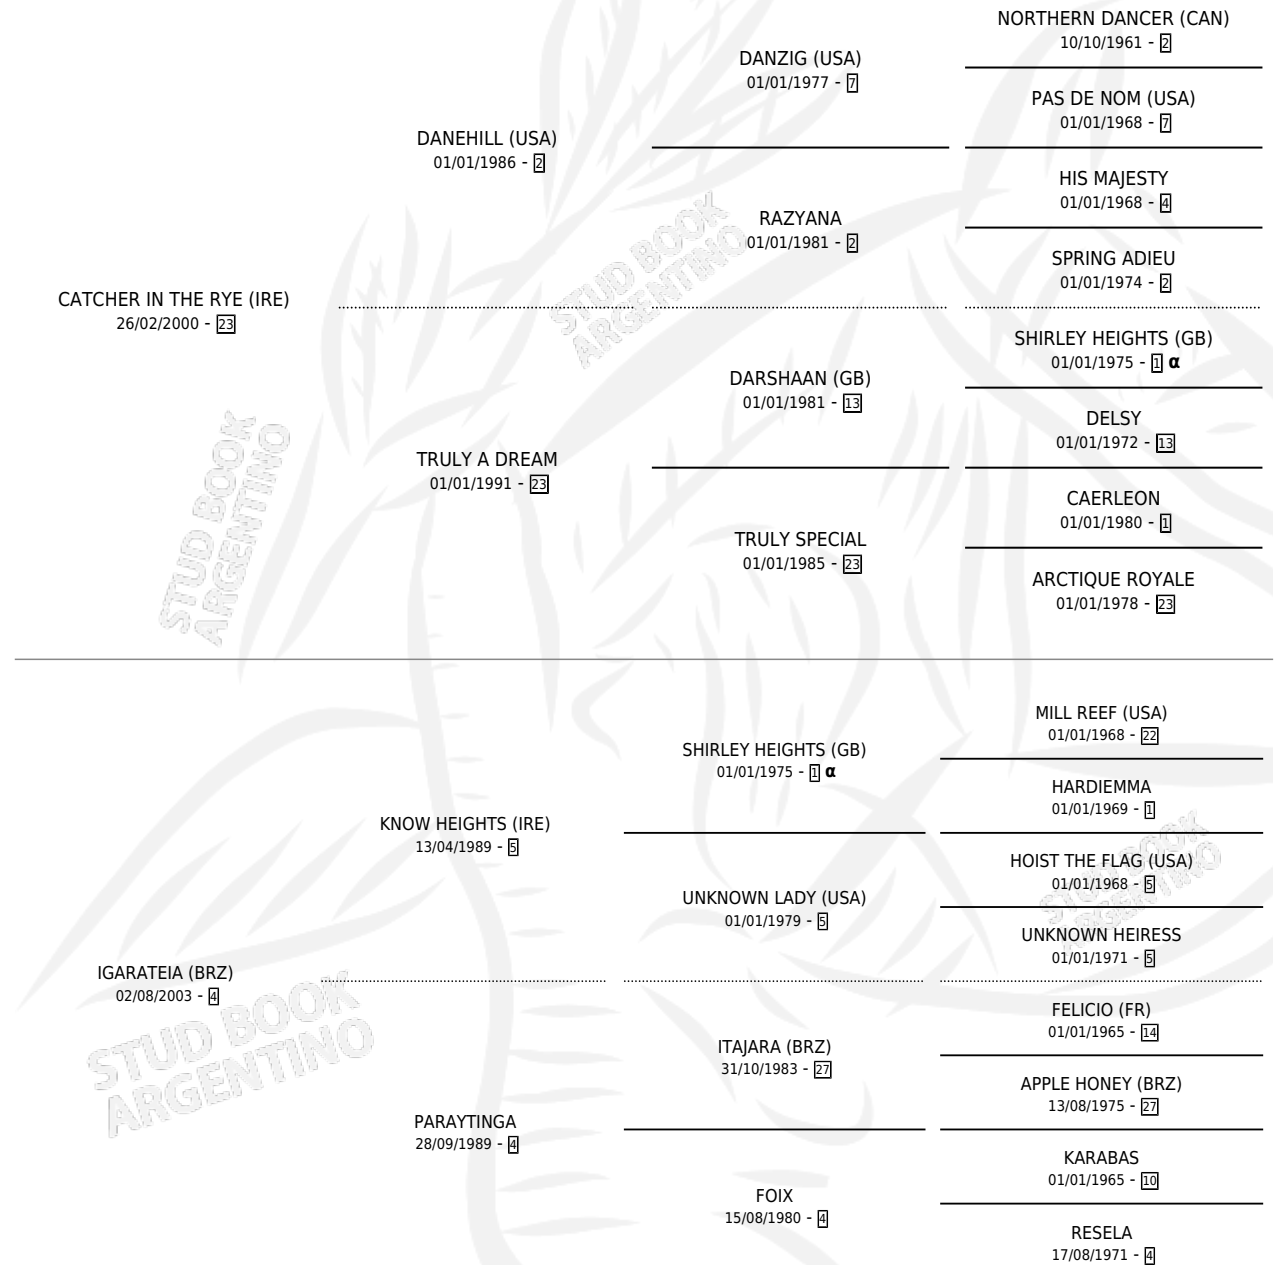

CACHOEIRO

por **CATCHER IN THE RYE (IRE)** y **IGARATEIA (BRZ)** por **KNOW HEIGHTS (IRE)**

Argentina · Macho · Zaino · SP · 29/09/2009
Familia 4-b · Volumen 40

ESTADO

TIPIFICACIÓN SANGUÍNEA	X
TIPIFICACIÓN POR ADN	✓
PASAPORTE	✓
IDENTIFICACIÓN POR MICROCHIP	✓
REPRODUCTOR	X

Lugar de nacimiento: Don Yeye
Criador: Guasco Mario Ernesto Angel

PEDIGREE

INBREEDING : α

CACHOEIRO

Datos oficiales del Stud Book Argentino

Documento generado el 06/05/2026

studbook.org.ar