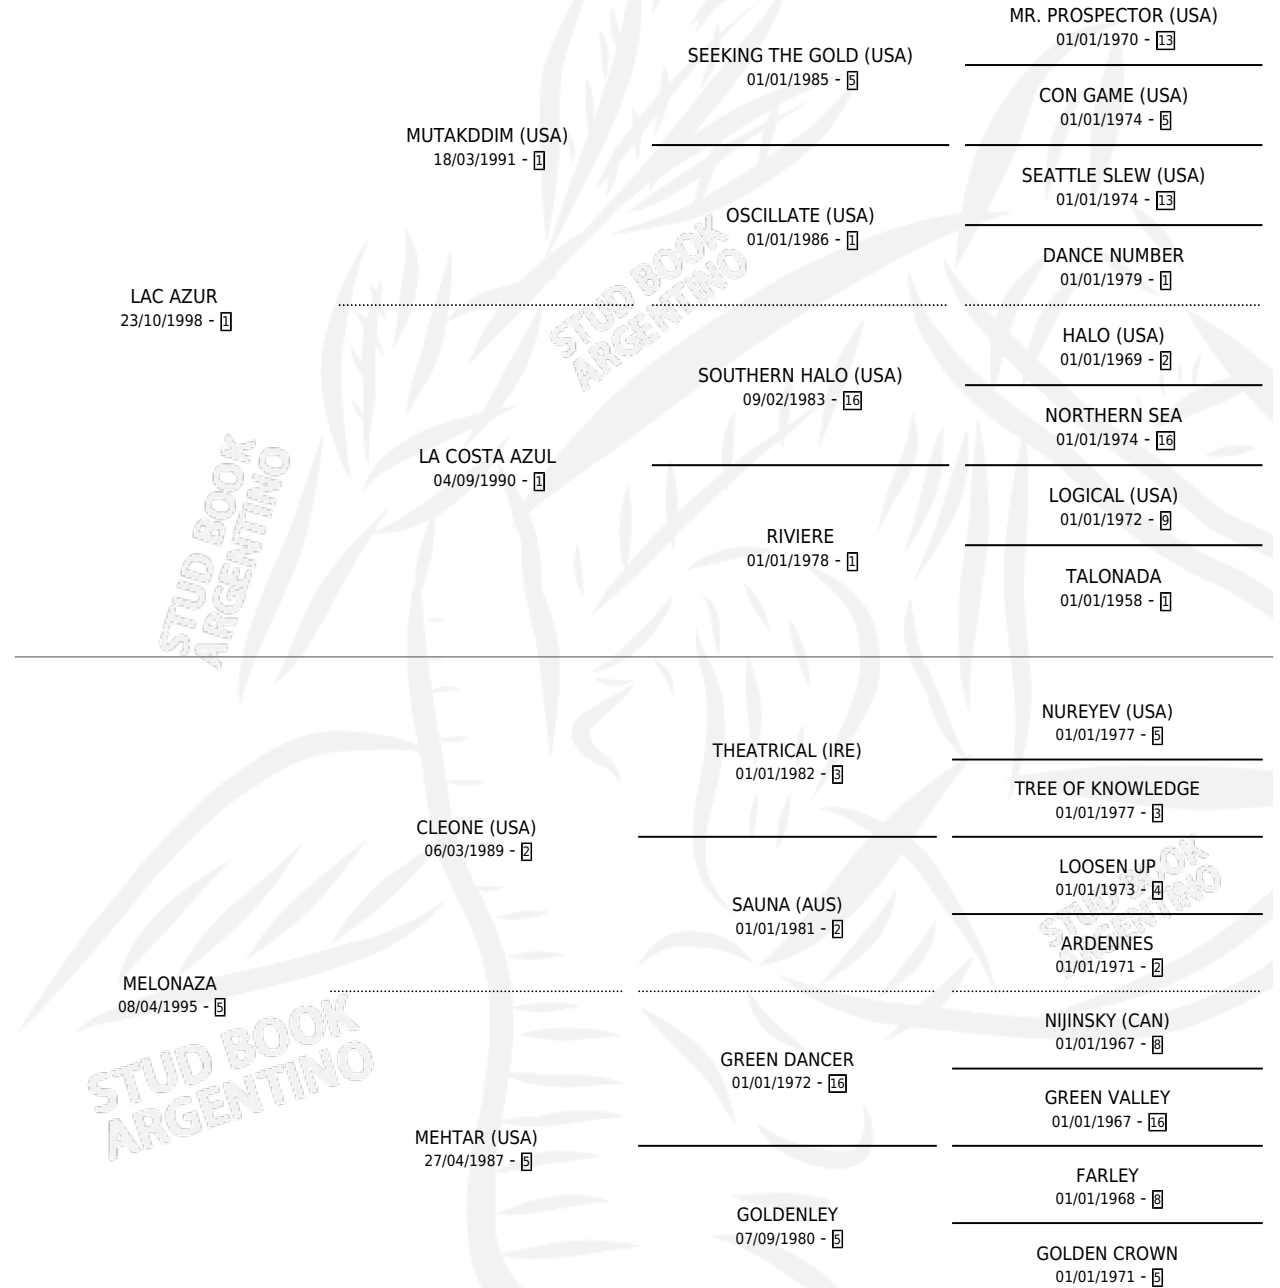

LAGO MELON

por LAC AZUR y MELONAZA por CLEONE (USA)

Argentina · Macho · Zaino Doradillo · SP · 08/10/2009
Familia 5-e · Volumen 40

ESTADO

TIPIFICACIÓN SANGUÍNEA	X
TIPIFICACIÓN POR ADN	✓
PASAPORTE	✓
IDENTIFICACIÓN POR MICROCHIP	✓
REPRODUCTOR	X

Lugar de nacimiento: Vadarkblar

Criador: Vadarkblar

PEDIGREE

CAMPAÑA

Solo carreras oficiales de Argentina

POR EDAD

EDAD	CC	1°	2°	3°	4°	5°	NP	CLC	CLG	CLCG1	CLGG1	IMPORTE	GANANCIA / CC
2 AÑOS	1	0	0	0	0	0	1	0	0	0	0	\$0	\$0
4 AÑOS	8	1	0	2	0	1	4	0	0	0	0	\$70,850	\$8,856
5 AÑOS	2	0	0	0	0	0	2	0	0	0	0	\$0	\$0
6 AÑOS	1	0	0	0	0	0	1	0	0	0	0	\$0	\$0
TOTALES	12	1	0	2	0	1	8	0	0	0	0	\$70,850	\$5,904
%		8.3%	0.0%	16.7%	0.0%	8.3%	66.7%	0.0%	0.0%	0.0%	0.0%		