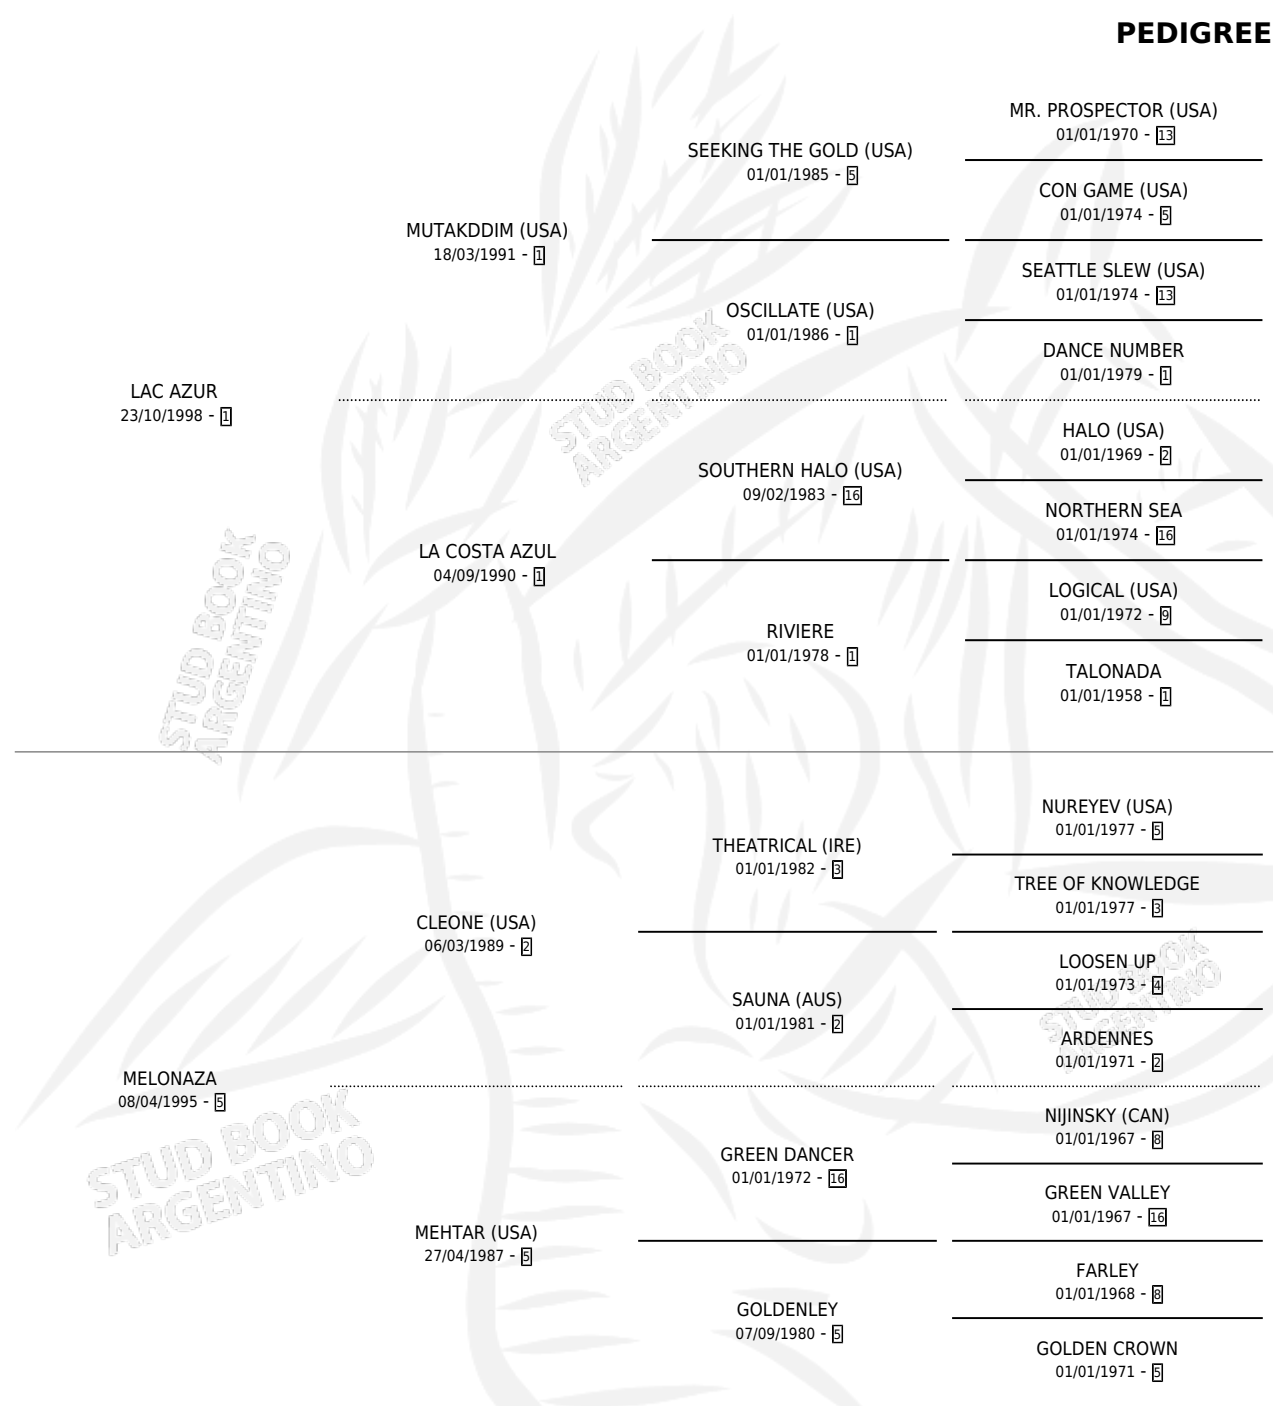

LAGO MELON

por LAC AZUR y MELONAZA por CLEONE (USA)

Argentina · Macho · Zaino Doradillo · SP · 08/10/2009
Familia 5-e · Volumen 40

ESTADO

TIPIFICACIÓN SANGUÍNEA	X
TIPIFICACIÓN POR ADN	✓
PASAPORTE	✓
IDENTIFICACIÓN POR MICROCHIP	✓
REPRODUCTOR	X

Lugar de nacimiento: Vadarkblar

Criador: Vadarkblar

PEDIGREE

CAMPAÑA

Solo carreras oficiales de Argentina

POR EDAD

EDAD	CC	1°	2°	3°	4°	5°	NP	CLC	CLG	CLCG1	CLGG1	IMPORTE	GANANCIA / CC
2 AÑOS	1	0	0	0	0	0	1	0	0	0	0	\$0	\$0
4 AÑOS	8	1	0	2	0	1	4	0	0	0	0	\$70,850	\$8,856
5 AÑOS	2	0	0	0	0	0	2	0	0	0	0	\$0	\$0
6 AÑOS	1	0	0	0	0	0	1	0	0	0	0	\$0	\$0
TOTALES	12	1	0	2	0	1	8	0	0	0	0	\$70,850	\$5,904
%		8.3%	0.0%	16.7%	0.0%	8.3%	66.7%	0.0%	0.0%	0.0%	0.0%		