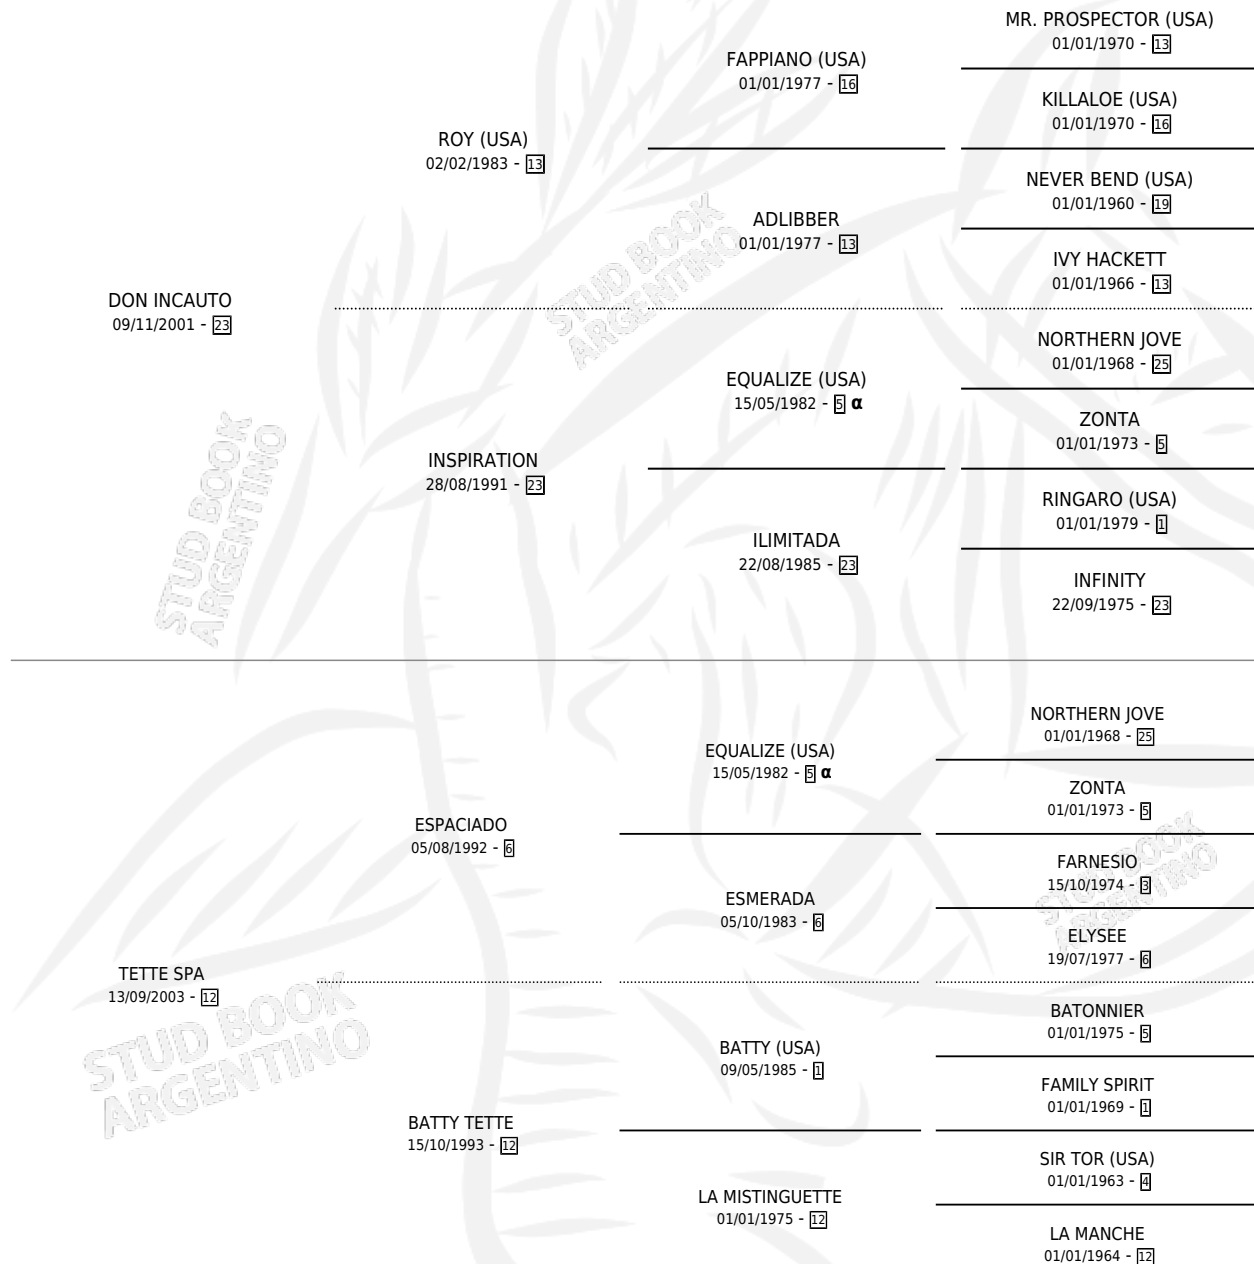

SEÑORA DE TETTE

por DON INCAUTO y TETTE SPA por ESPACIADO

Argentina · Hembra · Alazan · SP · 16/10/2009
Familia 12-d · Volumen 40

ESTADO

TIPIFICACIÓN SANGUÍNEA	X
TIPIFICACIÓN POR ADN	✓
PASAPORTE	✓
IDENTIFICACIÓN POR MICROCHIP	✓
REPRODUCTOR	X

Lugar de nacimiento: Vadarkblar

Criador: Vadarkblar

PEDIGREE

INBREEDING : α

SEÑORA DE TETTE

Datos oficiales del Stud Book Argentino

Documento generado el 11/05/2026

studbook.org.ar