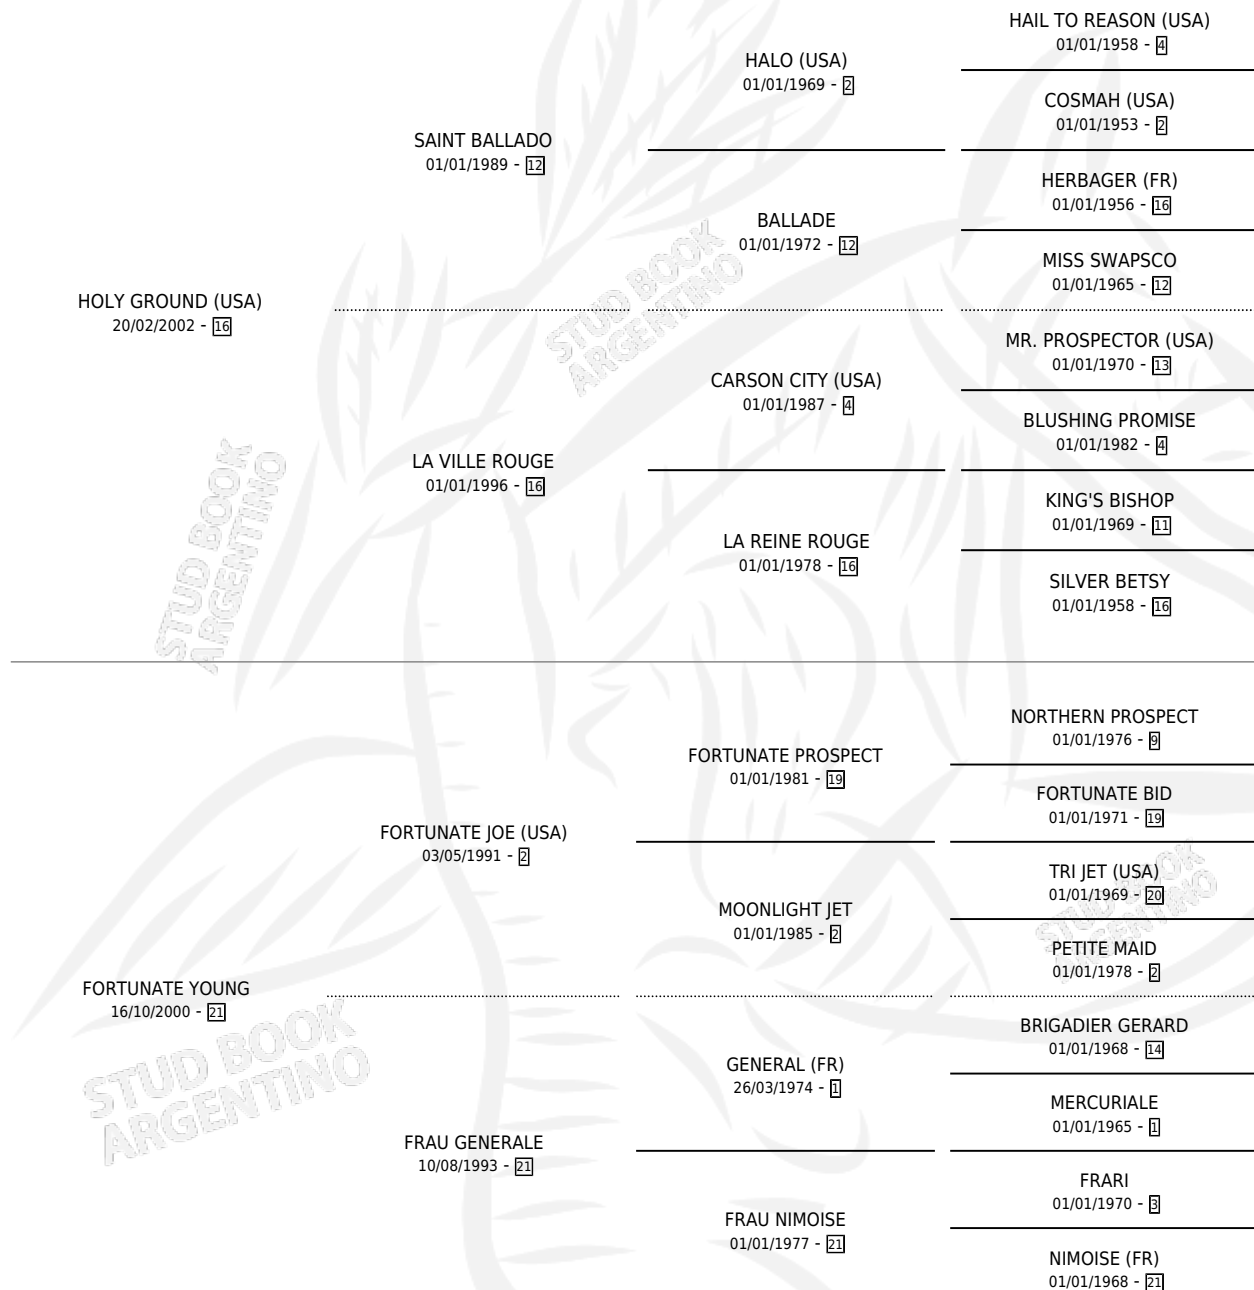

FANATIC GROUND

por **HOLY GROUND (USA)** y **FORTUNATE YOUNG** por **FORTUNATE JOE (USA)**

Argentina · Macho · Zaino · SP · 12/10/2009
Familia 21-a · Volumen 40

ESTADO

TIPIFICACIÓN SANGUÍNEA	X
TIPIFICACIÓN POR ADN	✓
PASAPORTE	✓
IDENTIFICACIÓN POR MICROCHIP	✓
REPRODUCTOR	X

Lugar de nacimiento: Cumeneyen
Criador: Cumeneyen

PEDIGREE

CAMPAÑA

Solo carreras oficiales de Argentina

POR EDAD

EDAD	CC	1°	2°	3°	4°	5°	NP	CLC	CLG	CLCG1	CLGG1	IMPORTE	GANANCIA / CC
4 AÑOS	7	1	0	0	1	0	5	0	0	0	0	\$23,800	\$3,400
5 AÑOS	9	2	1	1	0	1	4	0	0	0	0	\$50,900	\$5,656
TOTALES	16	3	1	1	1	1	9	0	0	0	0	\$74,700	\$4,669
%		18.8%	6.3%	6.3%	6.3%	6.3%	56.3%	0.0%	0.0%	0.0%	0.0%		