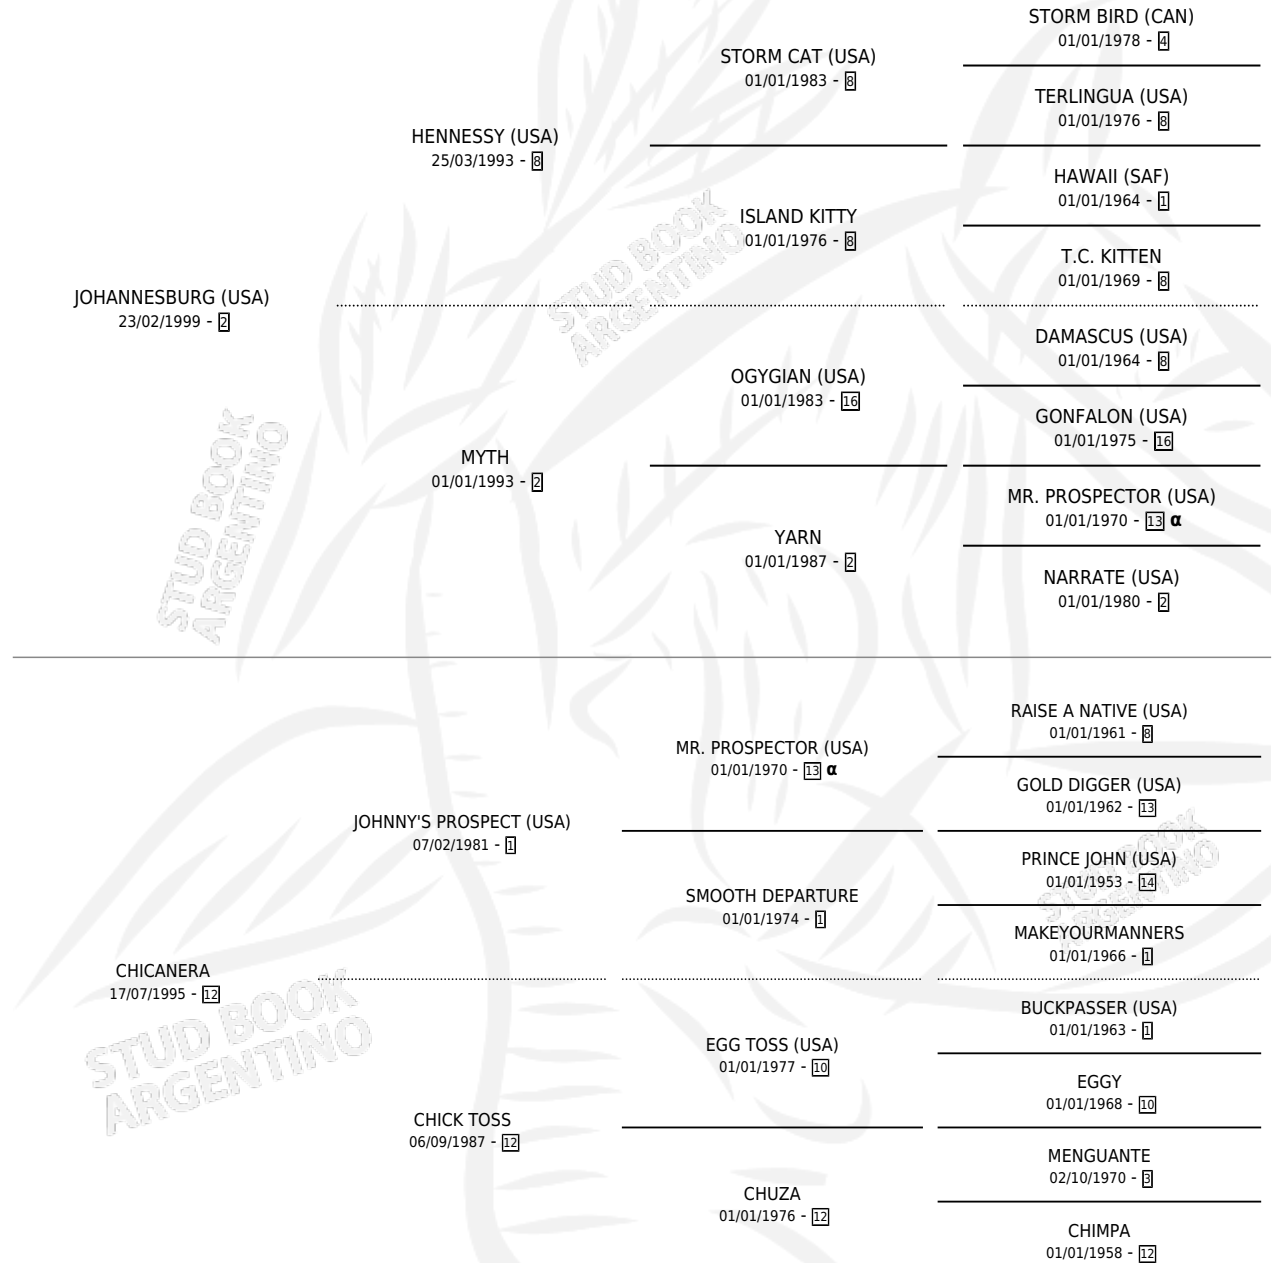

CHICA BURG

por JOHANNESBURG (USA) y CHICANERA por JOHNNY'S PROSPECT (USA)

Argentina · Hembra · Zaino · SP · 13/10/2009
Familia 12-g · Volumen 40

ESTADO

TIPIFICACIÓN SANGUÍNEA	X
TIPIFICACIÓN POR ADN	✓
PASAPORTE	✓
IDENTIFICACIÓN POR MICROCHIP	✓
REPRODUCTOR	✓

Lugar de nacimiento: Cumeneyen
Criador: Cumeneyen

~

HIJOS

	MACHOS	HEMBRAS
2 NACIERON	1	1
1 CORRIERON	0	1

SIN ACTUACIONES

PEDIGREE

INBREEDING : α

CAMPAÑA

Solo carreras oficiales de Argentina

POR EDAD

EDAD	CC	1°	2°	3°	4°	5°	NP	CLC	CLG	CLCG1	CLGG1	IMPORTE	GANANCIA / CC
3 AÑOS	7	0	0	0	0	2	5	0	0	0	0	\$6,960	\$994
4 AÑOS	6	2	0	0	1	0	3	0	0	0	0	\$102,500	\$17,083
TOTALES	13	2	0	0	1	2	8	0	0	0	0	\$109,460	\$8,420
%		15.4%	0.0%	0.0%	7.7%	15.4%	61.5%	0.0%	0.0%	0.0%	0.0%		

Ganadora de 2 carreras en Palermo y La Plata - \$109,460, a los 4 años.

POR DISTANCIA

HIPODROMO	CC	1°	2°	3°	4°	5°	NP	CLC	CLG	CLCG1	CLGG1	IMPORTE
LA PLATA	9	1	0	0	1	2	5	0	0	0	0	\$54,260
1200 MTS	4	1	0	0	1	0	2	0	0	0	0	\$47,300
1400 MTS	1	0	0	0	0	0	1	0	0	0	0	\$0
1300 MTS	1	0	0	0	0	0	1	0	0	0	0	\$0
1100 MTS	2	0	0	0	0	1	1	0	0	0	0	\$3,480
1000 MTS	1	0	0	0	0	1	0	0	0	0	0	\$3,480
PALERMO	4	1	0	0	0	0	3	0	0	0	0	\$55,200
1200 MTS	4	1	0	0	0	0	3	0	0	0	0	\$55,200