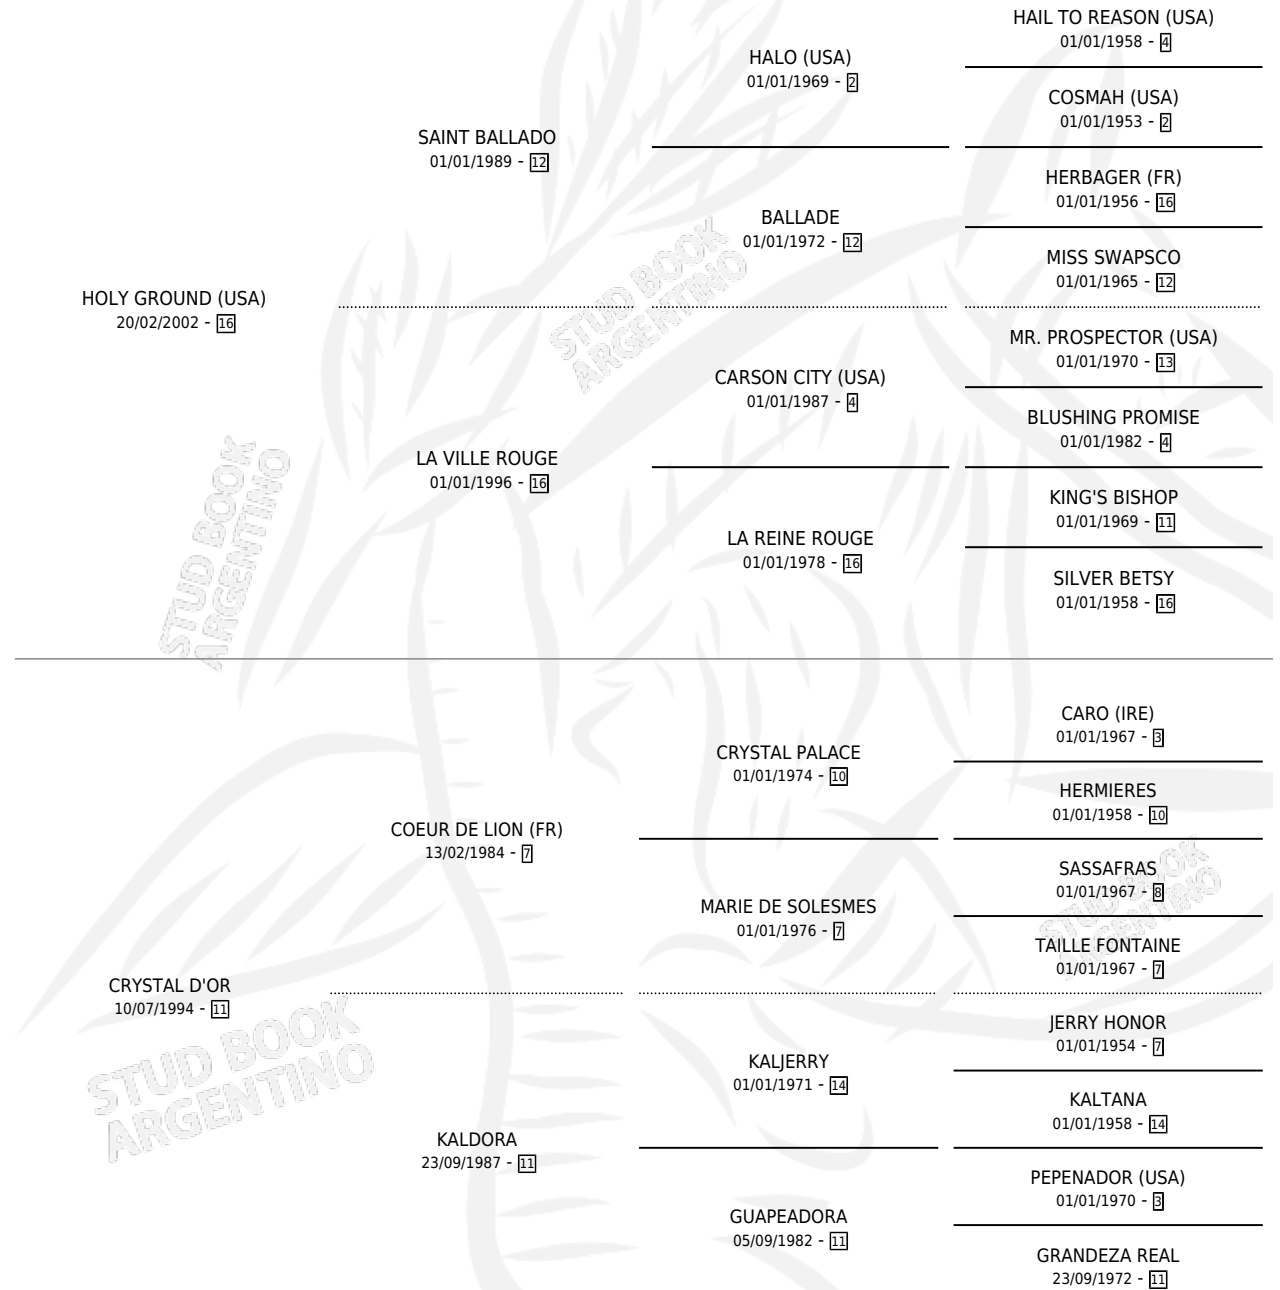

CRYSTAL GROUND

por HOLY GROUND (USA) y CRYSTAL D'OR por COEUR DE LION (FR)

Argentina · Macho · Alazan · SP · 18/10/2009
Familia 11-e · Volumen 40

ESTADO

TIPIFICACIÓN SANGUÍNEA	X
TIPIFICACIÓN POR ADN	X
PASAPORTE	X
IDENTIFICACIÓN POR MICROCHIP	X
REPRODUCTOR	X

Lugar de nacimiento: Cumeneyen
Criador: Cumeneyen

PEDIGREE