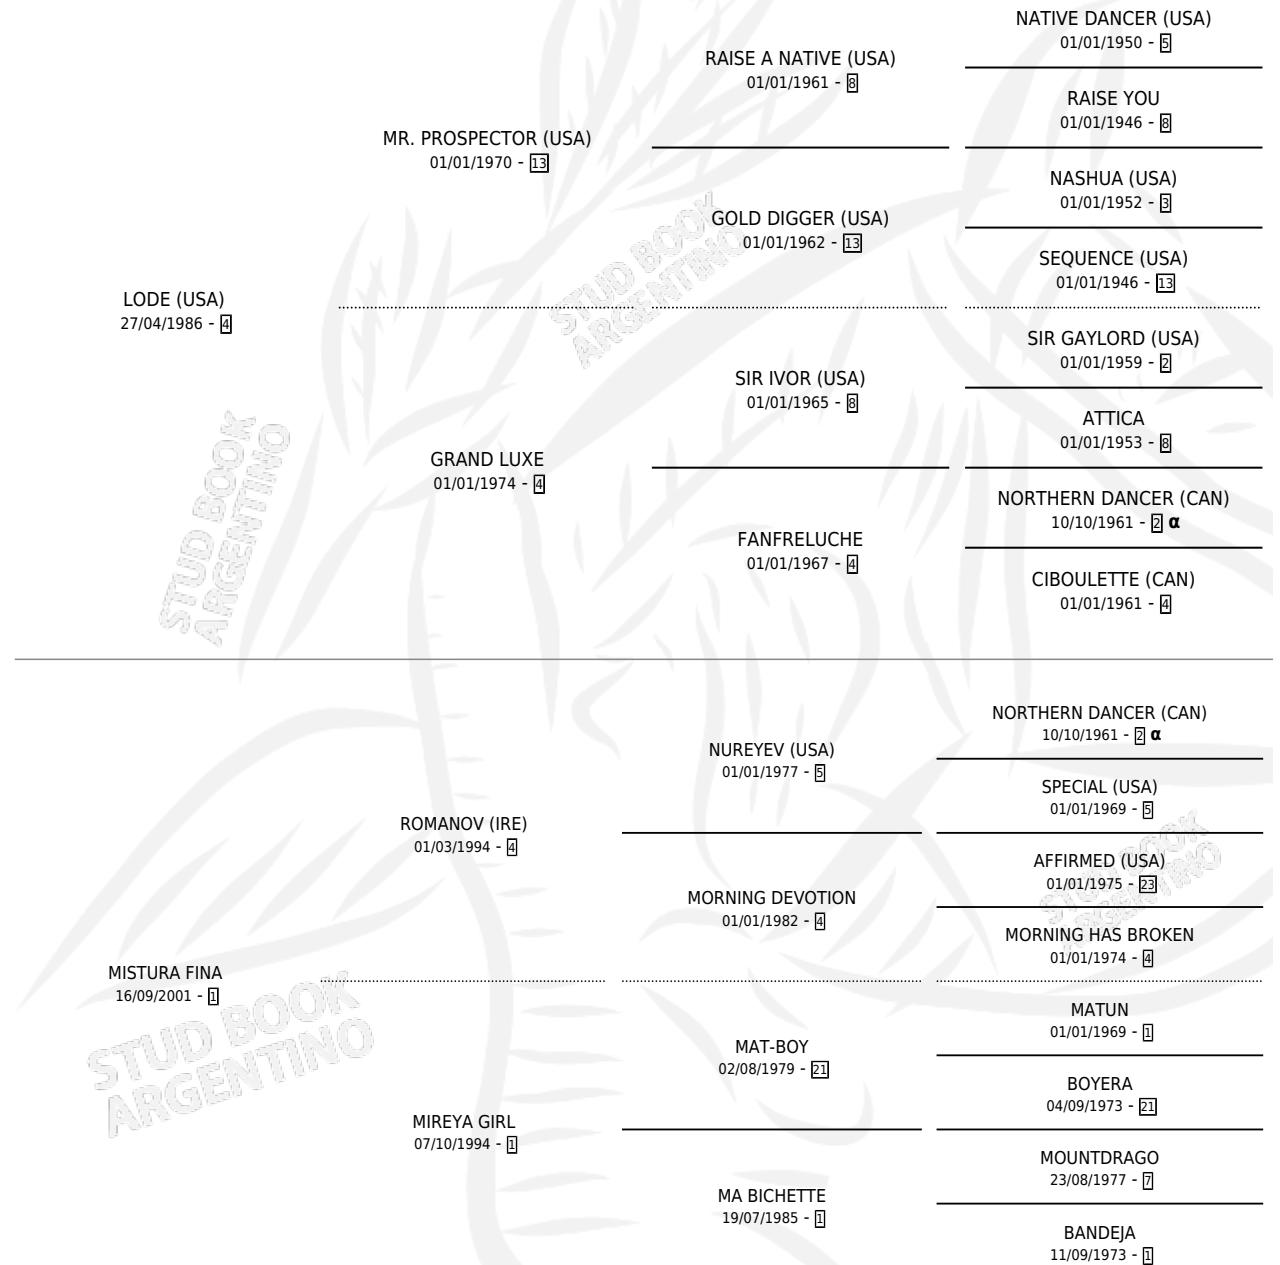

MILITELLO

por **LODE (USA)** y **MISTURA FINA** por **ROMANOV (IRE)**

Argentina · Macho · Zaino Colorado · SP · 05/10/2009
Familia 1-l · Volumen 40

ESTADO

TIPIFICACIÓN SANGUÍNEA	X
TIPIFICACIÓN POR ADN	✓
PASAPORTE	✓
IDENTIFICACIÓN POR MICROCHIP	✓
REPRODUCTOR	X

Lugar de nacimiento: Santa Maria De Araras

Criador: Santa Maria De Araras

PEDIGREE

INBREEDING : α

CAMPAÑA

Solo carreras oficiales de Argentina

POR EDAD

EDAD	CC	1°	2°	3°	4°	5°	NP	CLC	CLG	CLCG1	CLGG1	IMPORTE	GANANCIA / CC
3 AÑOS	5	2	1	0	0	0	2	0	0	0	0	\$103,500	\$20,700
4 AÑOS	2	0	0	0	0	0	2	0	0	0	0	\$0	\$0
TOTALES	7	2	1	0	0	0	4	0	0	0	0	\$103,500	\$14,786
%		28.6%	14.3%	0.0%	0.0%	0.0%	57.1%	0.0%	0.0%	0.0%	0.0%		

Ganador de 2 carreras en San Isidro y La Plata - \$103,500, a los 3 años.

POR DISTANCIA

HIPODROMO	CC	1°	2°	3°	4°	5°	NP	CLC	CLG	CLCG1	CLGG1	IMPORTE
LA PLATA	5	1	0	0	0	0	4	0	0	0	0	\$43,500
1100 MTS	2	0	0	0	0	0	2	0	0	0	0	\$0
1200 MTS	1	0	0	0	0	0	1	0	0	0	0	\$0
1500 MTS	1	0	0	0	0	0	1	0	0	0	0	\$0
1400 MTS	1	1	0	0	0	0	0	0	0	0	0	\$43,500
SAN ISIDRO	2	1	1	0	0	0	0	0	0	0	0	\$60,000
1100 MTS	1	1	0	0	0	0	0	0	0	0	0	\$46,000
1200 MTS	1	0	1	0	0	0	0	0	0	0	0	\$14,000