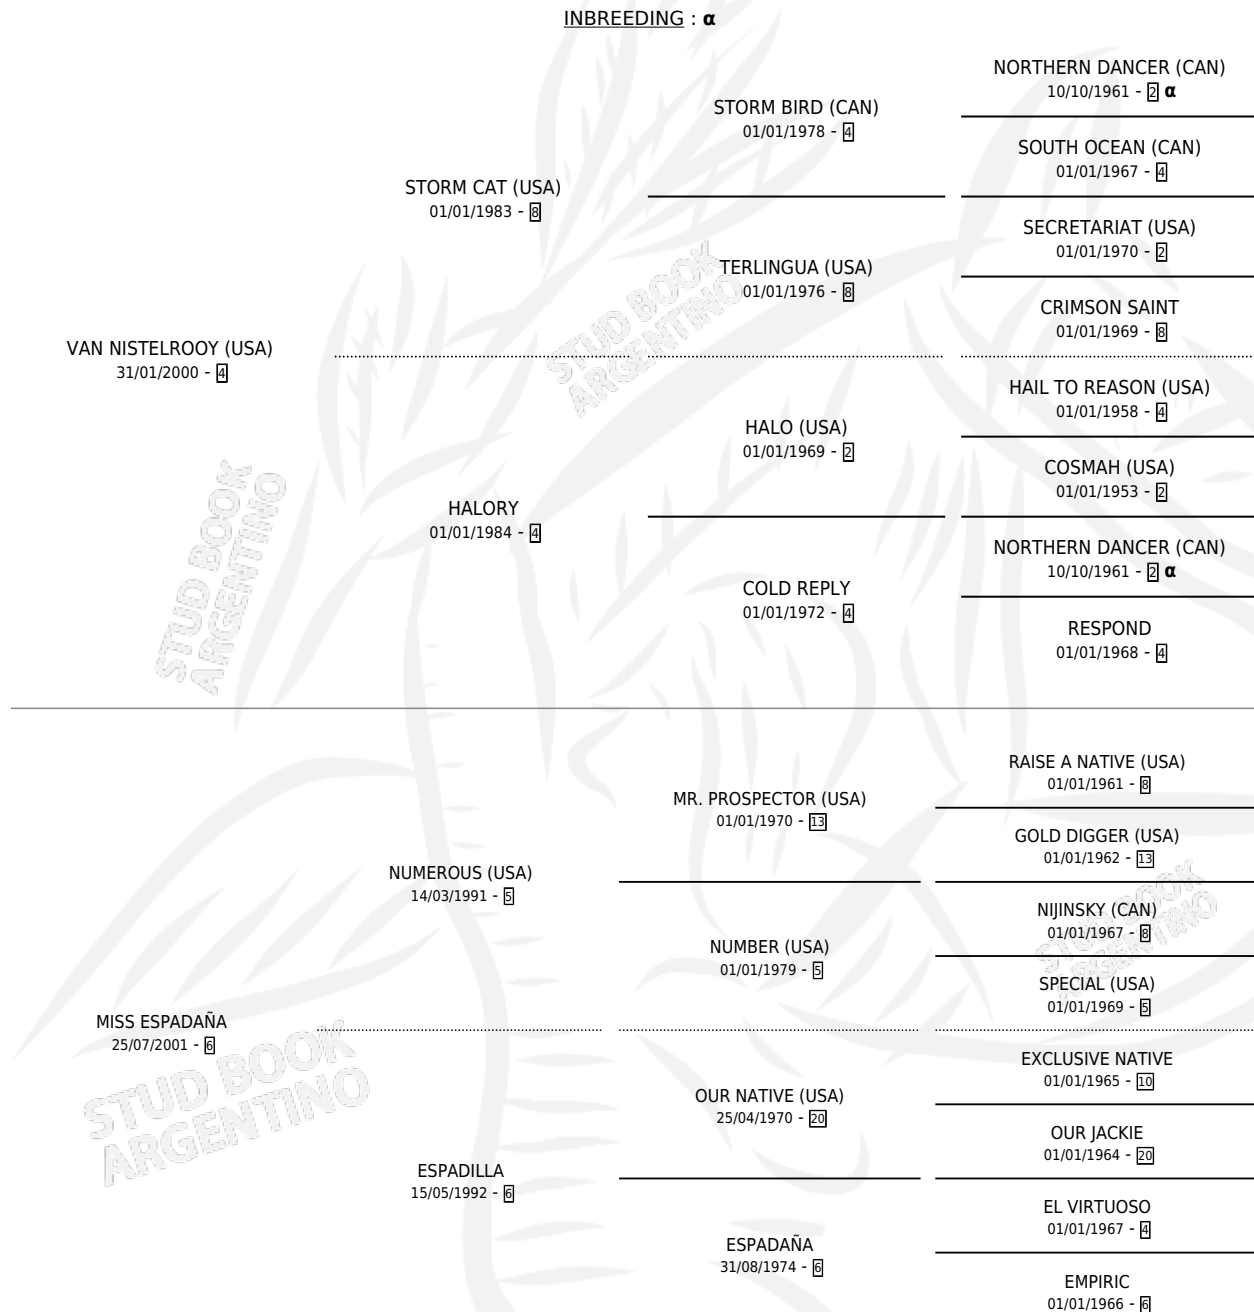

EL VIRTUOSO VAN

por VAN NISTELROOY (USA) y MISS ESPADAÑA por
NUMEROUS (USA)

Argentina · Macho · Alazan · SP · 21/10/2009
Familia 6-f · Volumen 40

ESTADO

TIPIFICACIÓN SANGUÍNEA	X
TIPIFICACIÓN POR ADN	✓
PASAPORTE	✓
IDENTIFICACIÓN POR MICROCHIP	✓
REPRODUCTOR	X

Lugar de nacimiento: Firmamento
Criador: Firmamento

PEDIGREE

INBREEDING : α

CAMPAÑA

Solo carreras oficiales de Argentina

POR EDAD

EDAD	CC	1°	2°	3°	4°	5°	NP	CLC	CLG	CLCG1	CLGG1	IMPORTE	GANANCIA / CC
2 AÑOS	3	0	0	1	1	1	0	0	0	0	0	\$15,660	\$5,220
3 AÑOS	2	0	0	1	0	0	1	0	0	0	0	\$9,600	\$4,800
6 AÑOS	3	0	0	0	0	0	3	0	0	0	0	\$0	\$0
TOTALES	8	0	0	2	1	1	4	0	0	0	0	\$25,260	\$3,158
%		0.0%	0.0%	25.0%	12.5%	12.5%	50.0%	0.0%	0.0%	0.0%	0.0%		

Placés en La Plata y Palermo en 8 carreras disputadas.

POR DISTANCIA

HIPODROMO	CC	1°	2°	3°	4°	5°	NP	CLC	CLG	CLCG1	CLGG1	IMPORTE
DOLORES	1	0	0	0	0	0	1	0	0	0	0	\$0
1200 MTS	1	0	0	0	0	0	1	0	0	0	0	\$0
PALERMO	3	0	0	1	0	0	2	0	0	0	0	\$9,600
1000 MTS	3	0	0	1	0	0	2	0	0	0	0	\$9,600
LA PLATA	4	0	0	1	1	1	1	0	0	0	0	\$15,660
1100 MTS	2	0	0	1	0	0	1	0	0	0	0	\$7,830
1200 MTS	2	0	0	0	1	1	0	0	0	0	0	\$7,830