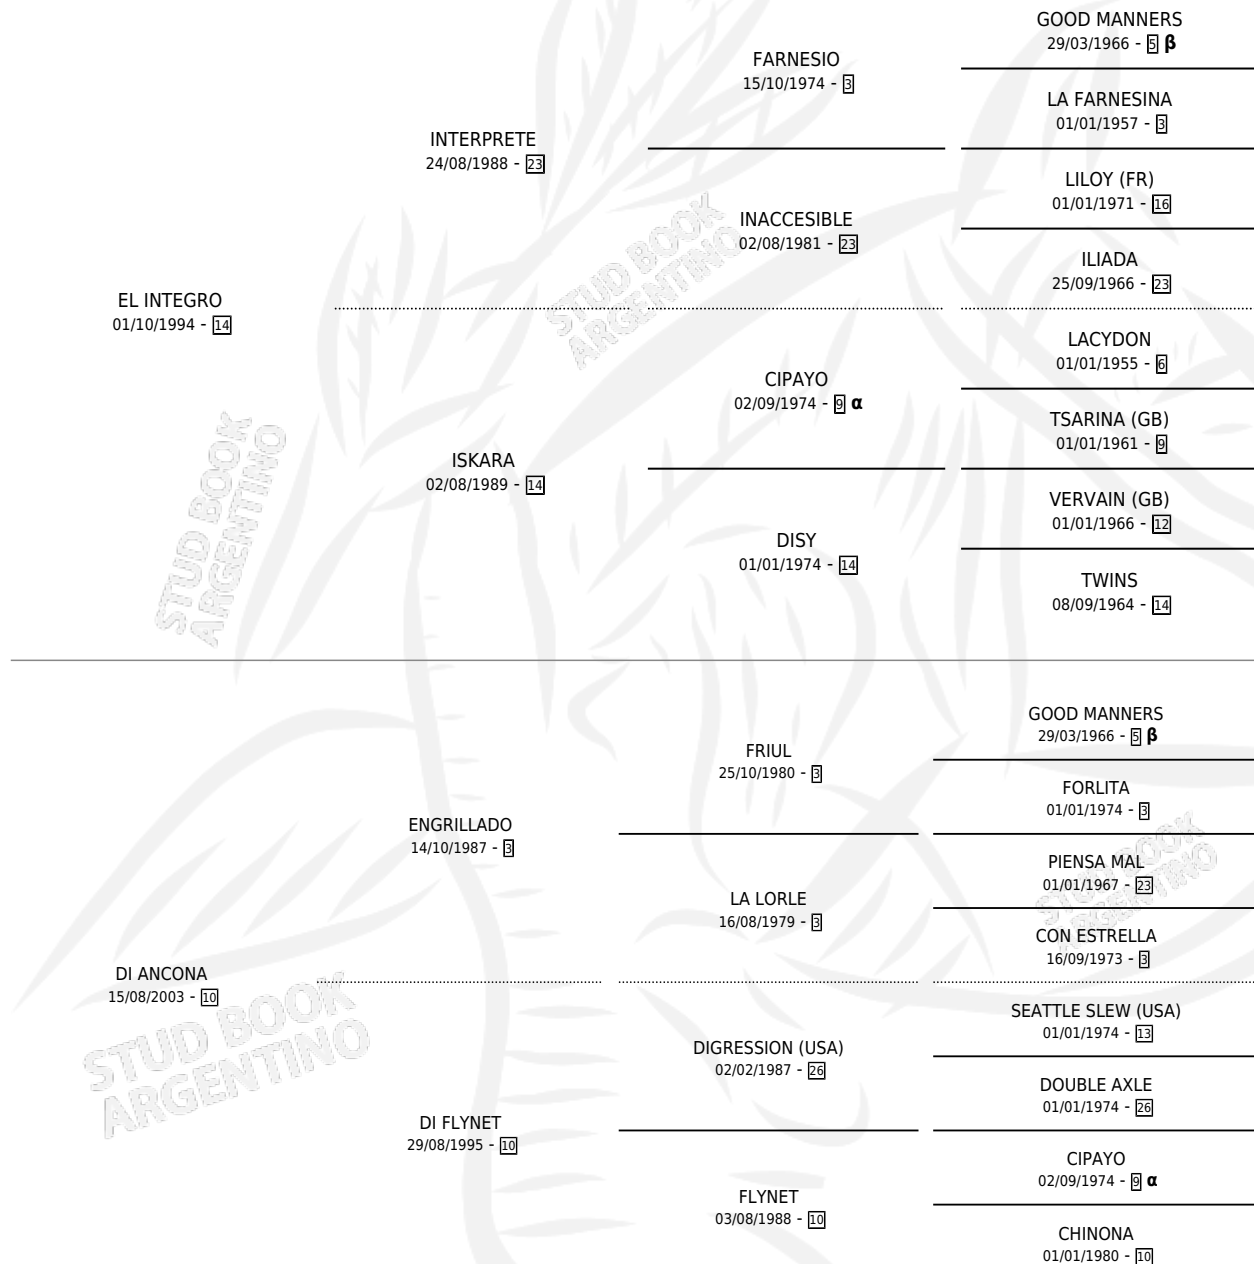

# NOBLE HERNAN

por **EL INTEGRO** y **DI ANCONA** por **ENGRILLADO**

Argentina · Macho · Alazan · SP · 02/10/2009  
Familia 10-b · Volumen 40

## ESTADO

TIPIFICACIÓN SANGUÍNEA	X
TIPIFICACIÓN POR ADN	✓
PASAPORTE	✓
IDENTIFICACIÓN POR MICROCHIP	✓
REPRODUCTOR	X

**Lugar de nacimiento:** Noble Estirpe

**Criador:** Noble Estirpe

## PEDIGREE

INBREEDING : **α,β**