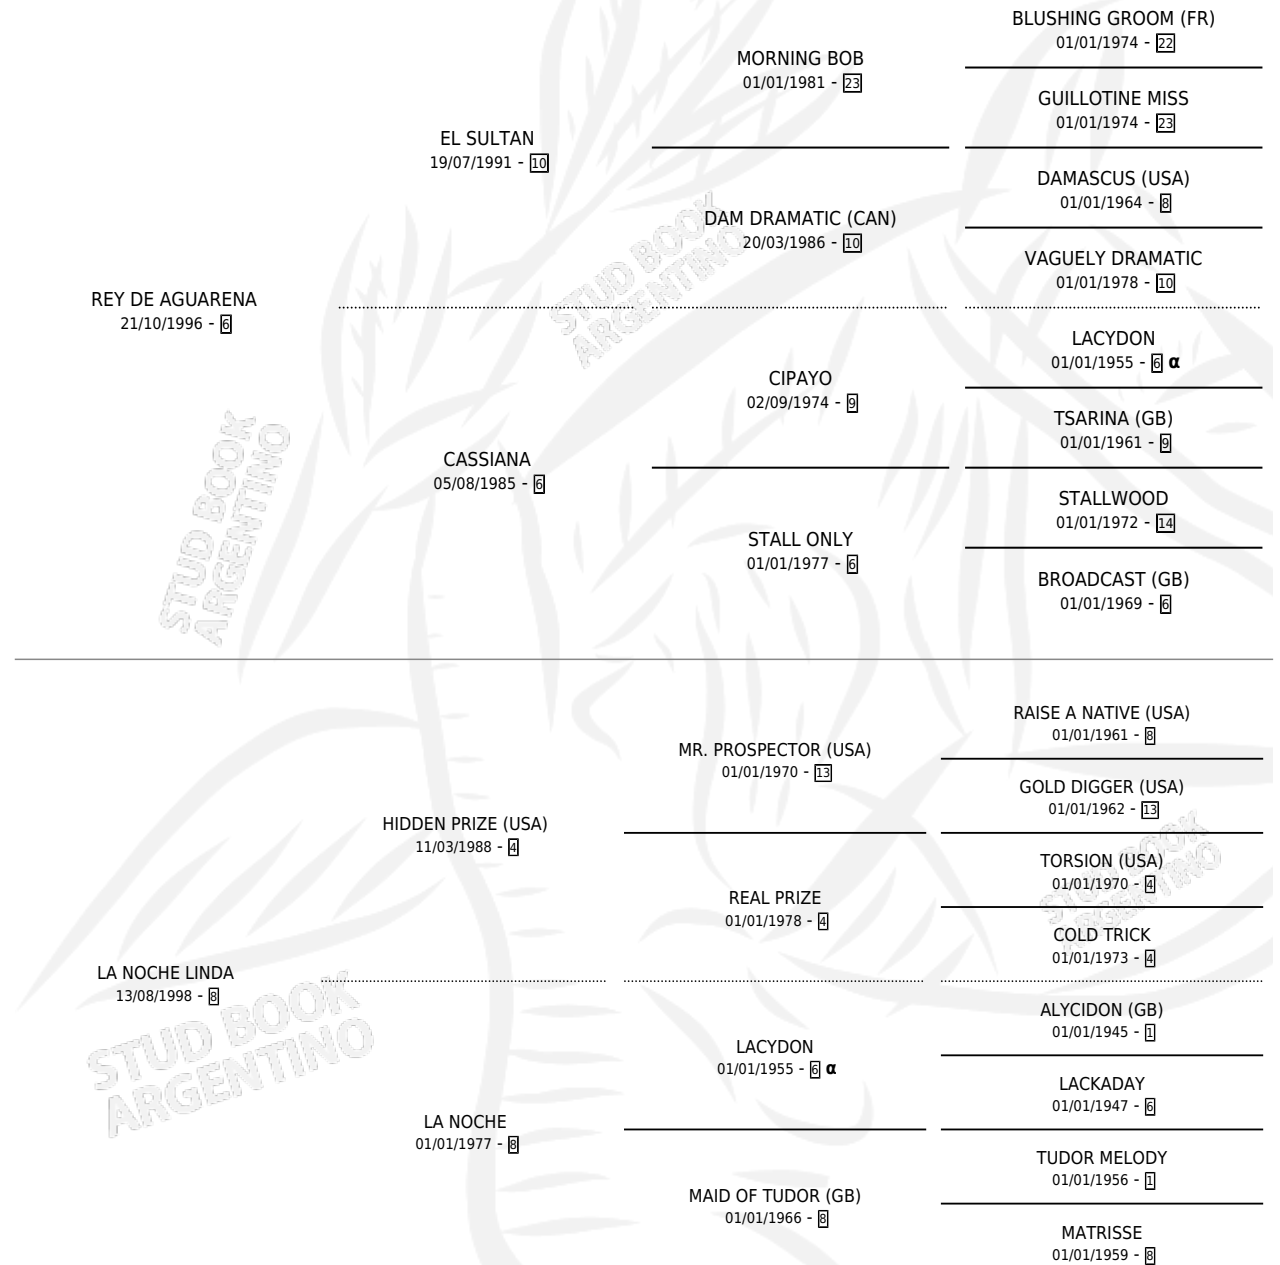

REY DE NOCHE

por REY DE AGUARENA y LA NOCHE LINDA por HIDDEN PRIZE (USA)

Argentina · Macho · Alazan · SP · 24/10/2009
Familia 8-f · Volumen 40

ESTADO

TIPIFICACIÓN SANGUÍNEA	X
TIPIFICACIÓN POR ADN	✓
PASAPORTE	✓
IDENTIFICACIÓN POR MICROCHIP	✓
REPRODUCTOR	X

Lugar de nacimiento: A.r.g.

Criador: A.r.g.

PEDIGREE

INBREEDING : α

REY DE NOCHE

Datos oficiales del Stud Book Argentino

Documento generado el 12/06/2026

studbook.org.ar