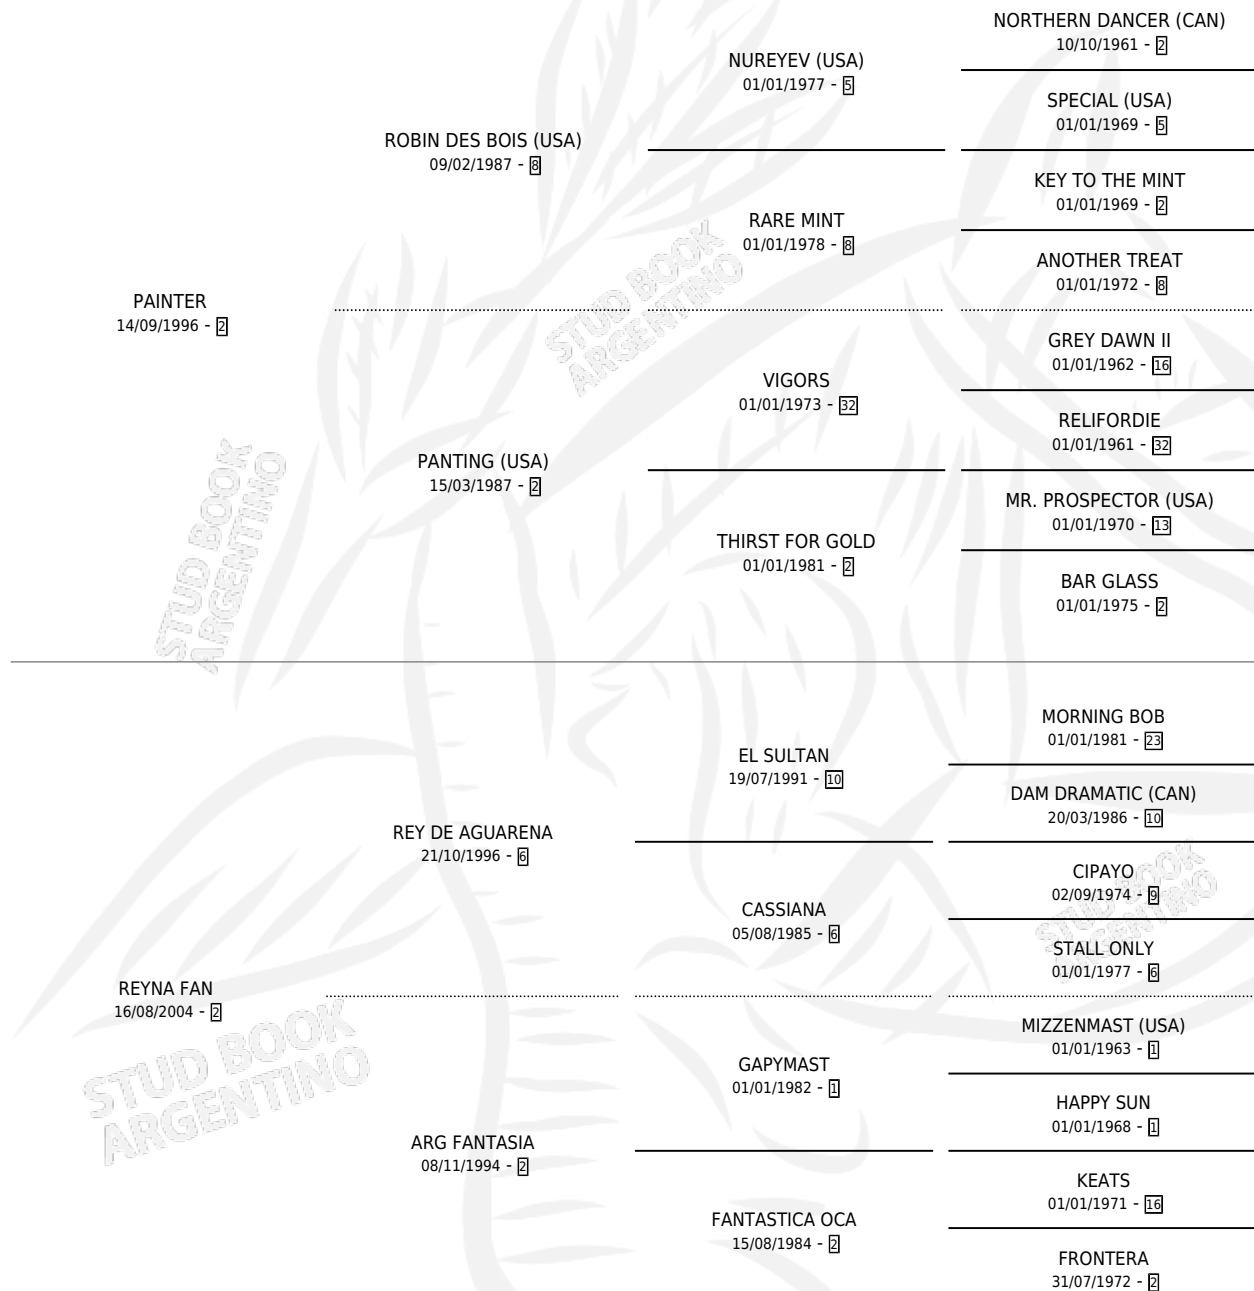

REYPA FANTASTICO

por PAINTER y REYNA FAN por REY DE AGUARENA

Argentina · Macho · Zaino · SP · 25/10/2009
Familia 2-h · Volumen 40

ESTADO

TIPIFICACIÓN SANGUÍNEA	X
TIPIFICACIÓN POR ADN	✓
PASAPORTE	✓
IDENTIFICACIÓN POR MICROCHIP	✓
REPRODUCTOR	X

Lugar de nacimiento: A.r.g.

Criador: A.r.g.

PEDIGREE

REYPA FANTASTICO

Datos oficiales del Stud Book Argentino

Documento generado el 26/05/2026

studbook.org.ar