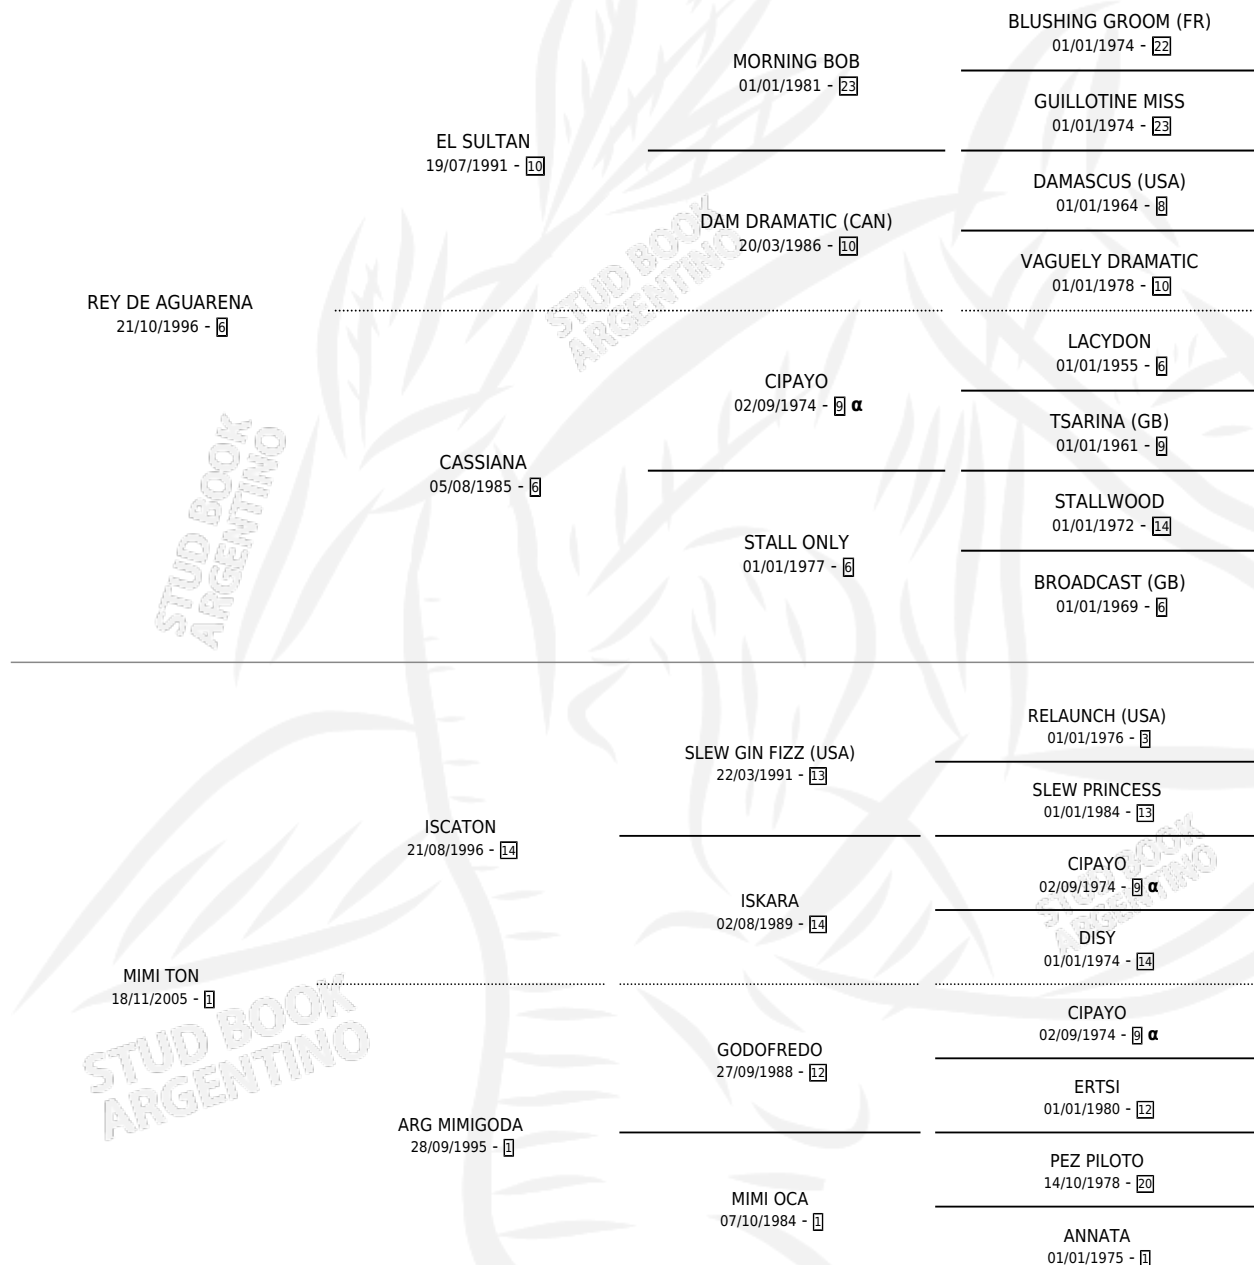

MI REYNA GA

por REY DE AGUARENA y MIMI TON por ISCATON

Argentina · Hembra · Tordillo · SP · 23/10/2009
Familia 1-p · Volumen 40

ESTADO

TIPIFICACIÓN SANGUÍNEA	X
TIPIFICACIÓN POR ADN	✓
PASAPORTE	✓
IDENTIFICACIÓN POR MICROCHIP	✓
REPRODUCTOR	✓

Lugar de nacimiento: A.r.g.

Criador: A.r.g.

~

HIJOS

	MACHOS	HEMBRAS
2 NACIERON	0	2

SIN ACTUACIONES

PEDIGREE

INBREEDING : α

CAMPAÑA

Solo carreras oficiales de Argentina

POR EDAD

EDAD	CC	1°	2°	3°	4°	5°	NP	CLC	CLG	CLCG1	CLGG1	IMPORTE	GANANCIA / CC
5 AÑOS	7	1	4	2	0	0	0	0	0	0	0	\$109,790	\$15,684
6 AÑOS	4	1	0	1	0	1	1	0	0	0	0	\$38,700	\$9,675
TOTALES	11	2	4	3	0	1	1	0	0	0	0	\$148,490	\$13,499
%		18.2%	36.4%	27.3%	0.0%	9.1%	9.1%	0.0%	0.0%	0.0%	0.0%		

Ganadora de 2 carreras en La Plata - \$148,490, a los 5 y 6 años.

POR DISTANCIA

HIPODROMO	CC	1°	2°	3°	4°	5°	NP	CLC	CLG	CLCG1	CLGG1	IMPORTE
PALERMO	2	0	0	1	0	0	1	0	0	0	0	\$7,400
1400 MTS	2	0	0	1	0	0	1	0	0	0	0	\$7,400
LA PLATA	7	2	3	1	0	1	0	0	0	0	0	\$120,740
1400 MTS	2	1	0	0	0	1	0	0	0	0	0	\$31,300
1100 MTS	3	1	2	0	0	0	0	0	0	0	0	\$68,800
1200 MTS	2	0	1	1	0	0	0	0	0	0	0	\$20,640
SAN ISIDRO	2	0	1	1	0	0	0	0	0	0	0	\$20,350
1100 MTS	1	0	0	1	0	0	0	0	0	0	0	\$7,400
1200 MTS	1	0	1	0	0	0	0	0	0	0	0	\$12,950