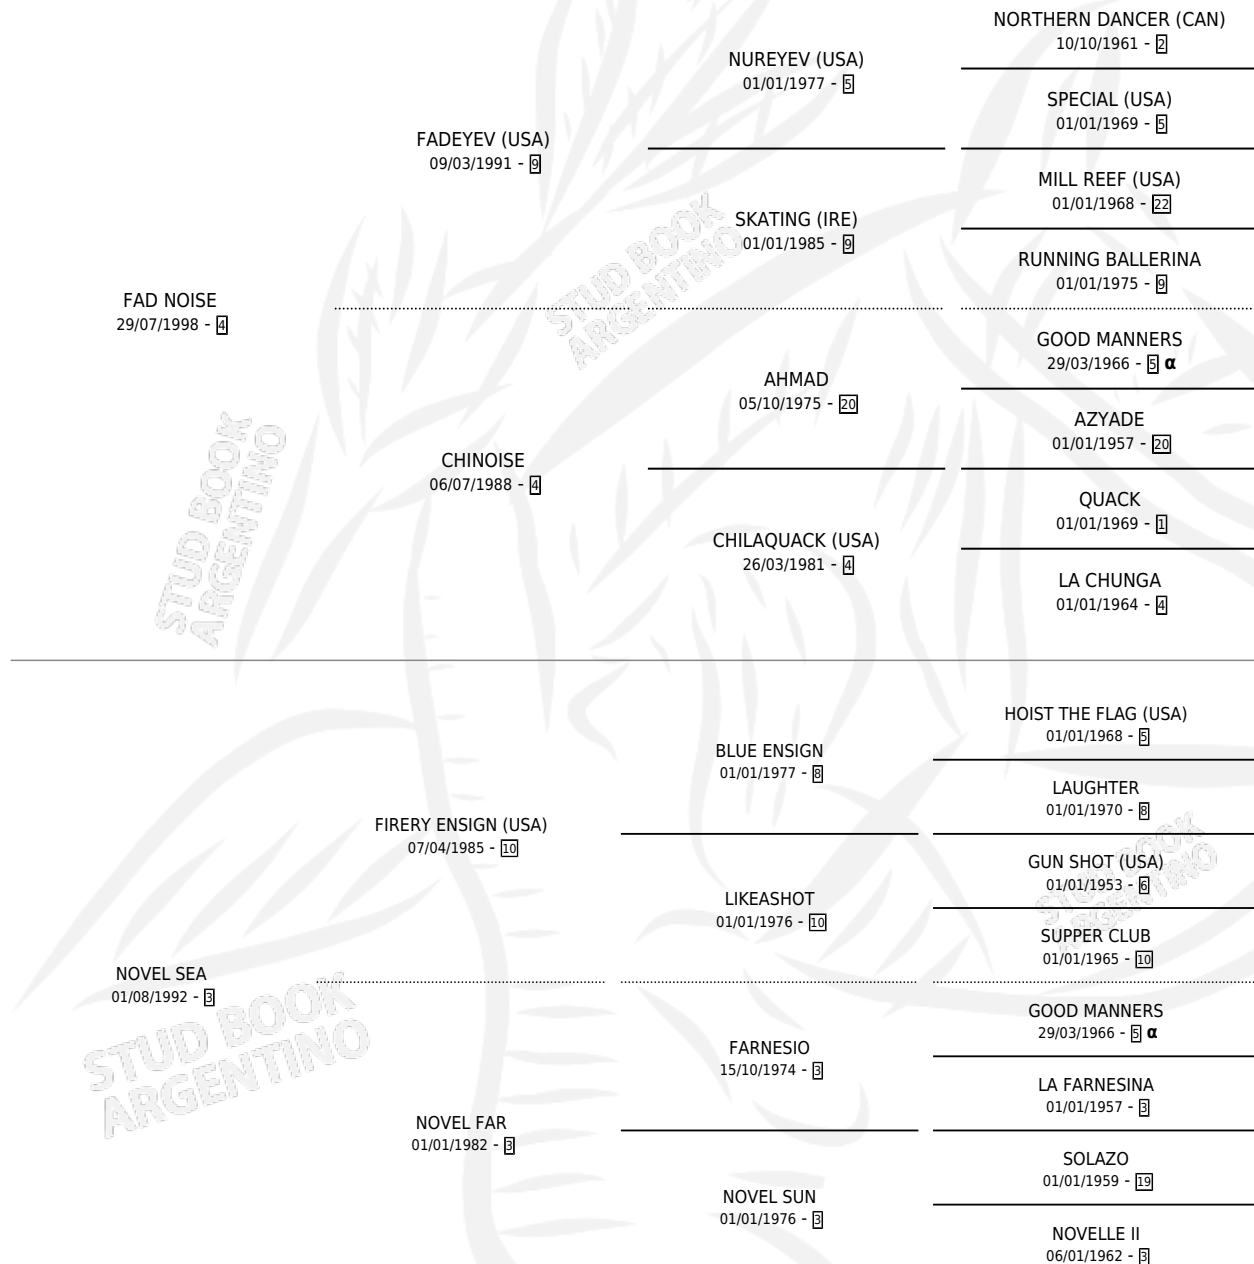

LITTLE STAR

por **FAD NOISE** y **NOVEL SEA** por **FIRERY ENSIGN (USA)**

Argentina · Hembra · Tordillo · SP · 16/10/2009
Familia 3-b · Volumen 40

ESTADO

TIPIFICACIÓN SANGUÍNEA	X
TIPIFICACIÓN POR ADN	✓
PASAPORTE	✓
IDENTIFICACIÓN POR MICROCHIP	✓
REPRODUCTOR	✓

Lugar de nacimiento: La Reserva del Oeste

Criador: La Reserva del Oeste

PEDIGREE

INBREEDING : α

CAMPAÑA

Solo carreras oficiales de Argentina

POR EDAD

EDAD	CC	1°	2°	3°	4°	5°	NP	CLC	CLG	CLCG1	CLGG1	IMPORTE	GANANCIA / CC
3 AÑOS	1	0	0	0	0	0	1	0	0	0	0	\$0	\$0
4 AÑOS	6	0	0	0	0	0	6	0	0	0	0	\$0	\$0
TOTALES	7	0	0	0	0	0	7	0	0	0	0	\$0	\$0
%		0.0%	0.0%	0.0%	0.0%	0.0%	100%	0.0%	0.0%	0.0%	0.0%		

No placés en La Plata y Palermo en 7 carreras disputadas.

POR DISTANCIA

HIPODROMO	CC	1°	2°	3°	4°	5°	NP	CLC	CLG	CLCG1	CLGG1	IMPORTE
LA PLATA	6	0	0	0	0	0	6	0	0	0	0	\$0
2000 MTS	1	0	0	0	0	0	1	0	0	0	0	\$0
1400 MTS	2	0	0	0	0	0	2	0	0	0	0	\$0
1200 MTS	1	0	0	0	0	0	1	0	0	0	0	\$0
1100 MTS	1	0	0	0	0	0	1	0	0	0	0	\$0
1000 MTS	1	0	0	0	0	0	1	0	0	0	0	\$0
PALERMO	1	0	0	0	0	0	1	0	0	0	0	\$0
1200 MTS	1	0	0	0	0	0	1	0	0	0	0	\$0