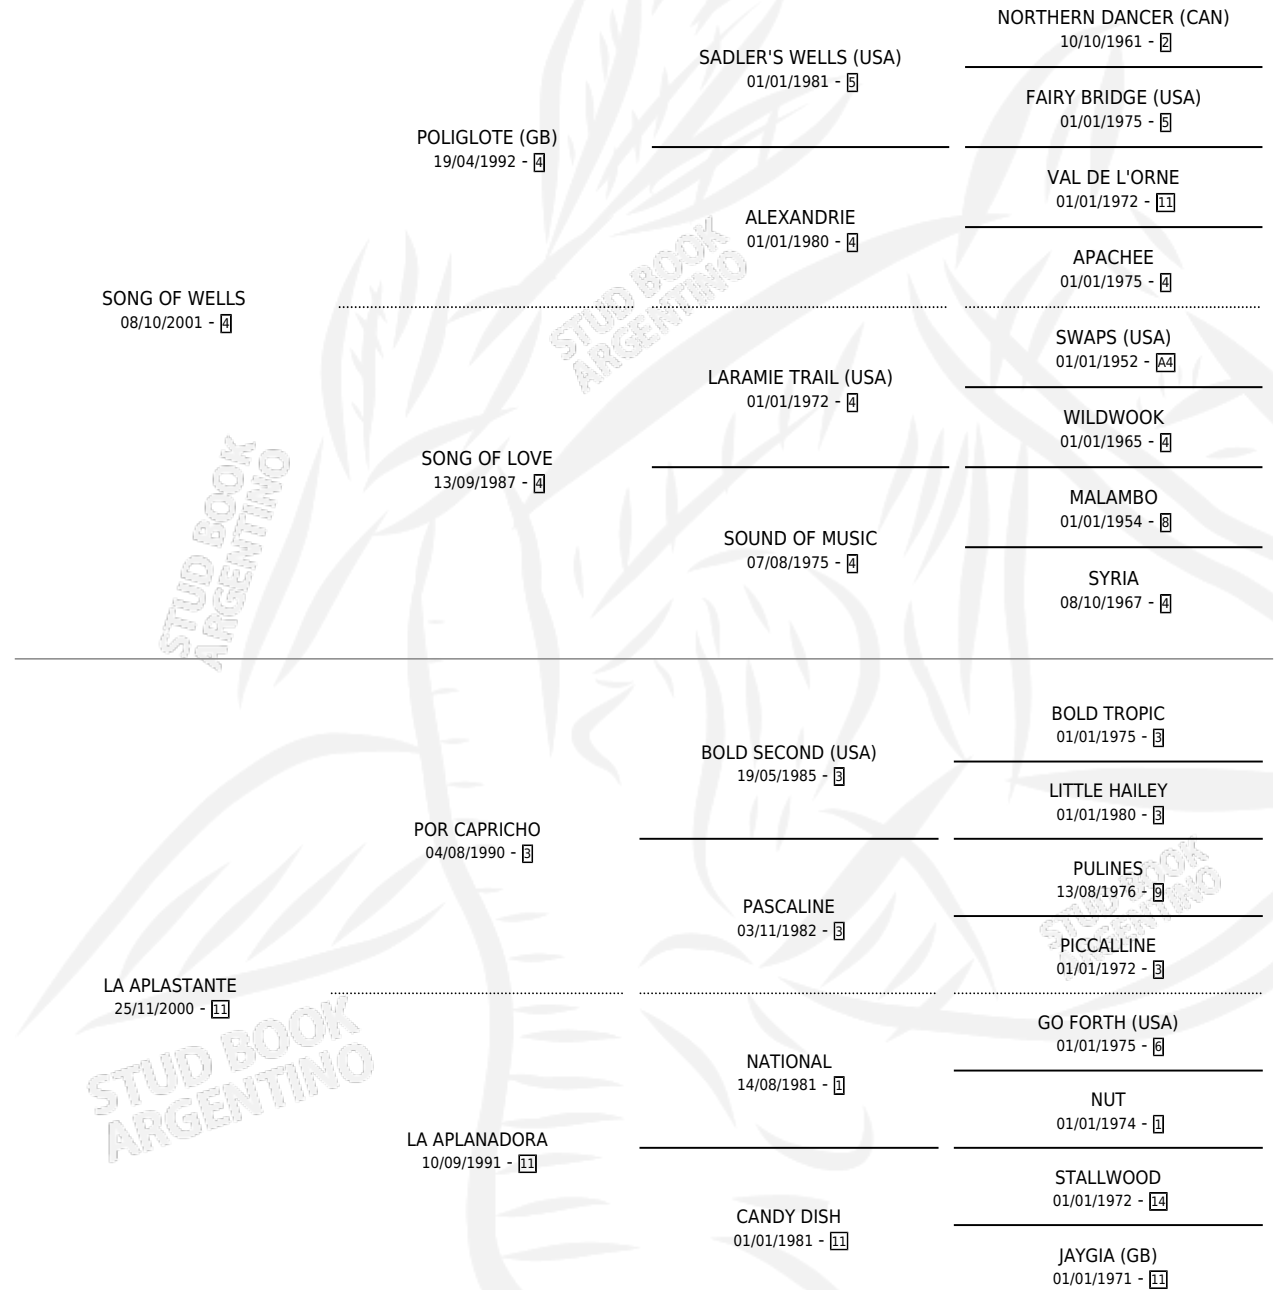

APLASTANTE WELLS

por SONG OF WELLS y LA APLASTANTE por POR
CAPRICHIO

Argentina · Hembra · Zaino · SP · 20/08/2009
Familia 11-f · Volumen 40

ESTADO

TIPIFICACIÓN SANGUÍNEA	X
TIPIFICACIÓN POR ADN	X
PASAPORTE	X
IDENTIFICACIÓN POR MICROCHIP	X
REPRODUCTOR	X

Lugar de nacimiento: La Rubeta

Criador: Fernandez Adolfo Jorge y Urruty Pedro Antonio

PEDIGREE

APLASTANTE WELLS

Datos oficiales del Stud Book Argentino

Documento generado el 15/05/2026

studbook.org.ar