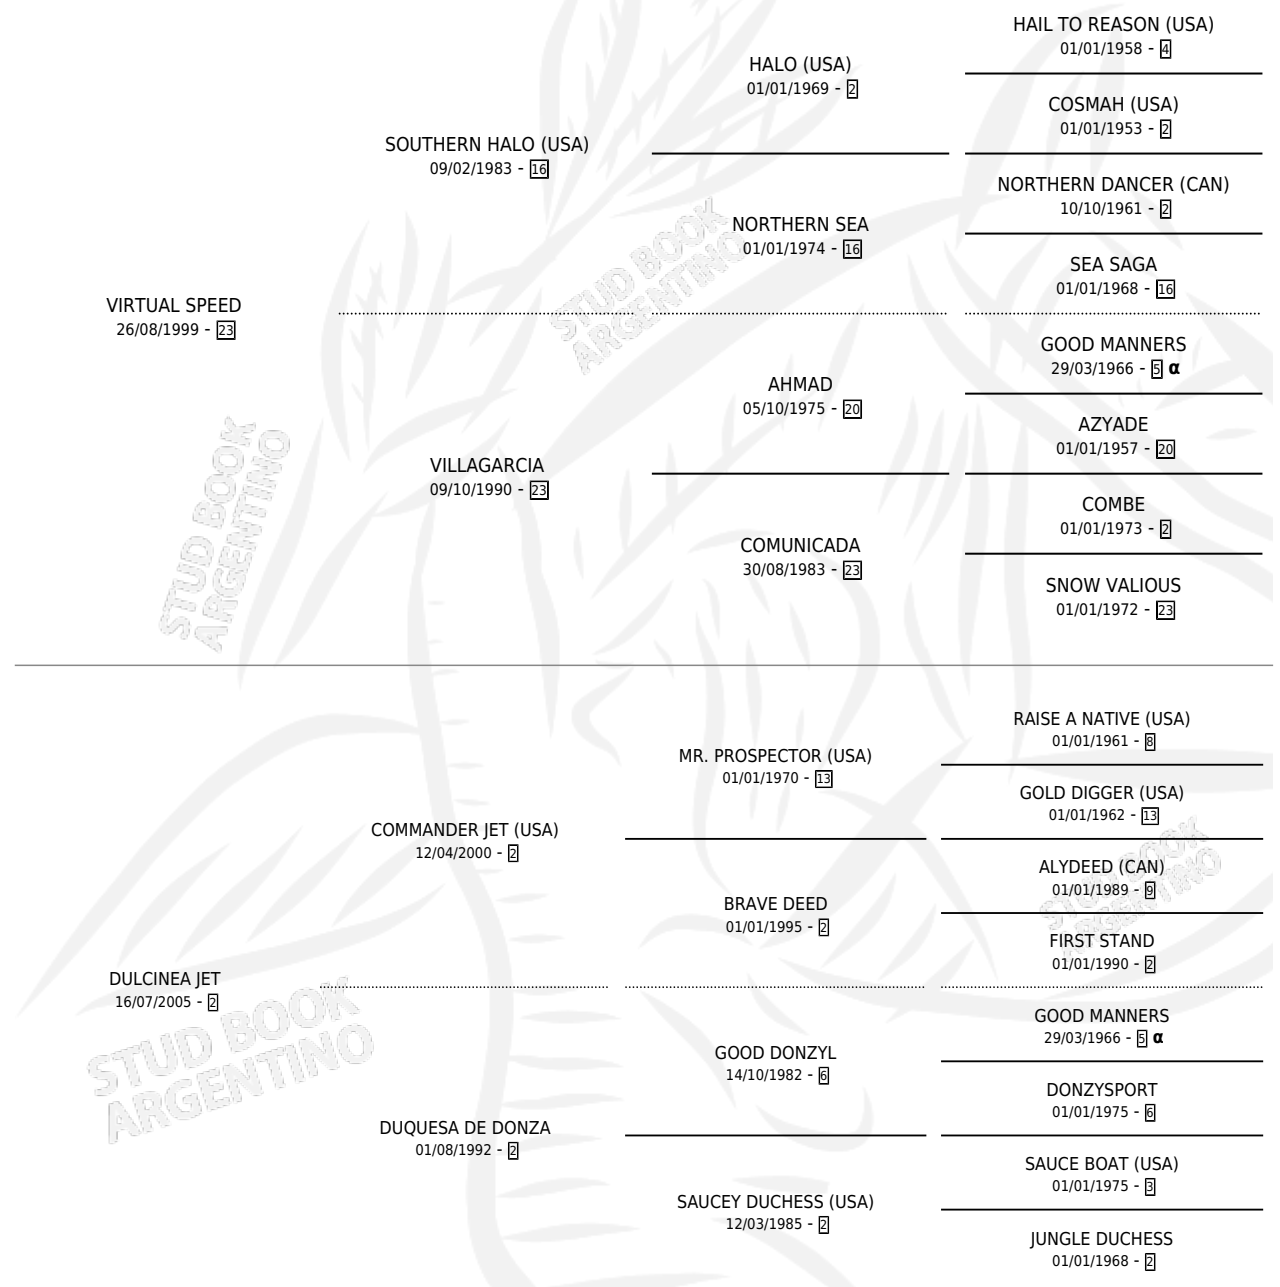

OCO DULCINEA SPEED

por VIRTUAL SPEED y DULCINEA JET por COMMANDER JET (USA)

Argentina · Hembra · Zaino · SP · 02/10/2009
Familia 2-g · Volumen 40

ESTADO

TIPIFICACIÓN SANGUÍNEA	X
TIPIFICACIÓN POR ADN	✓
PASAPORTE	✓
IDENTIFICACIÓN POR MICROCHIP	✓
REPRODUCTOR	X

Lugar de nacimiento: Divisadero

Criador: Divisadero

PEDIGREE

INBREEDING : α