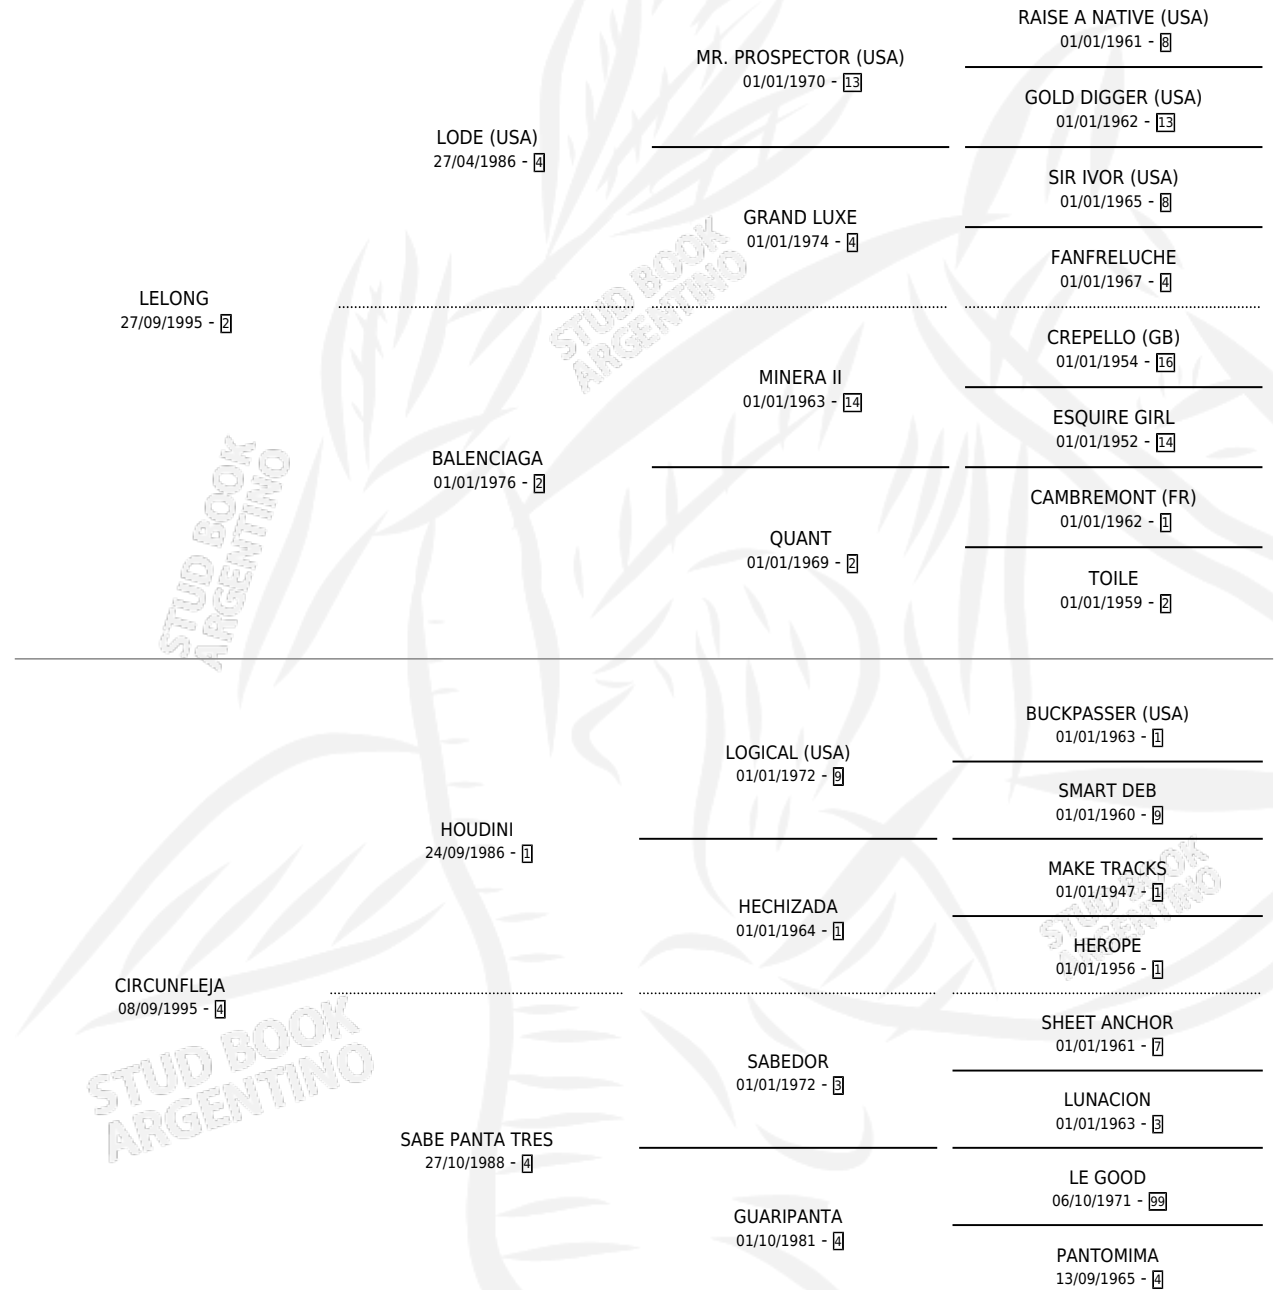

JOANIN

por **LELONG** y **CIRCUNFLEJA** por **HOUDINI**

Argentina · Macho · Zaino · SP · 20/10/2009
Familia 4-b · Volumen 40

ESTADO

TIPIFICACIÓN SANGUÍNEA	X
TIPIFICACIÓN POR ADN	✓
PASAPORTE	X
IDENTIFICACIÓN POR MICROCHIP	✓
REPRODUCTOR	X

Lugar de nacimiento: Santa Brigida

Criador: Santa Brigida

PEDIGREE

JOANIN

Datos oficiales del Stud Book Argentino

Documento generado el 02/05/2026

studbook.org.ar