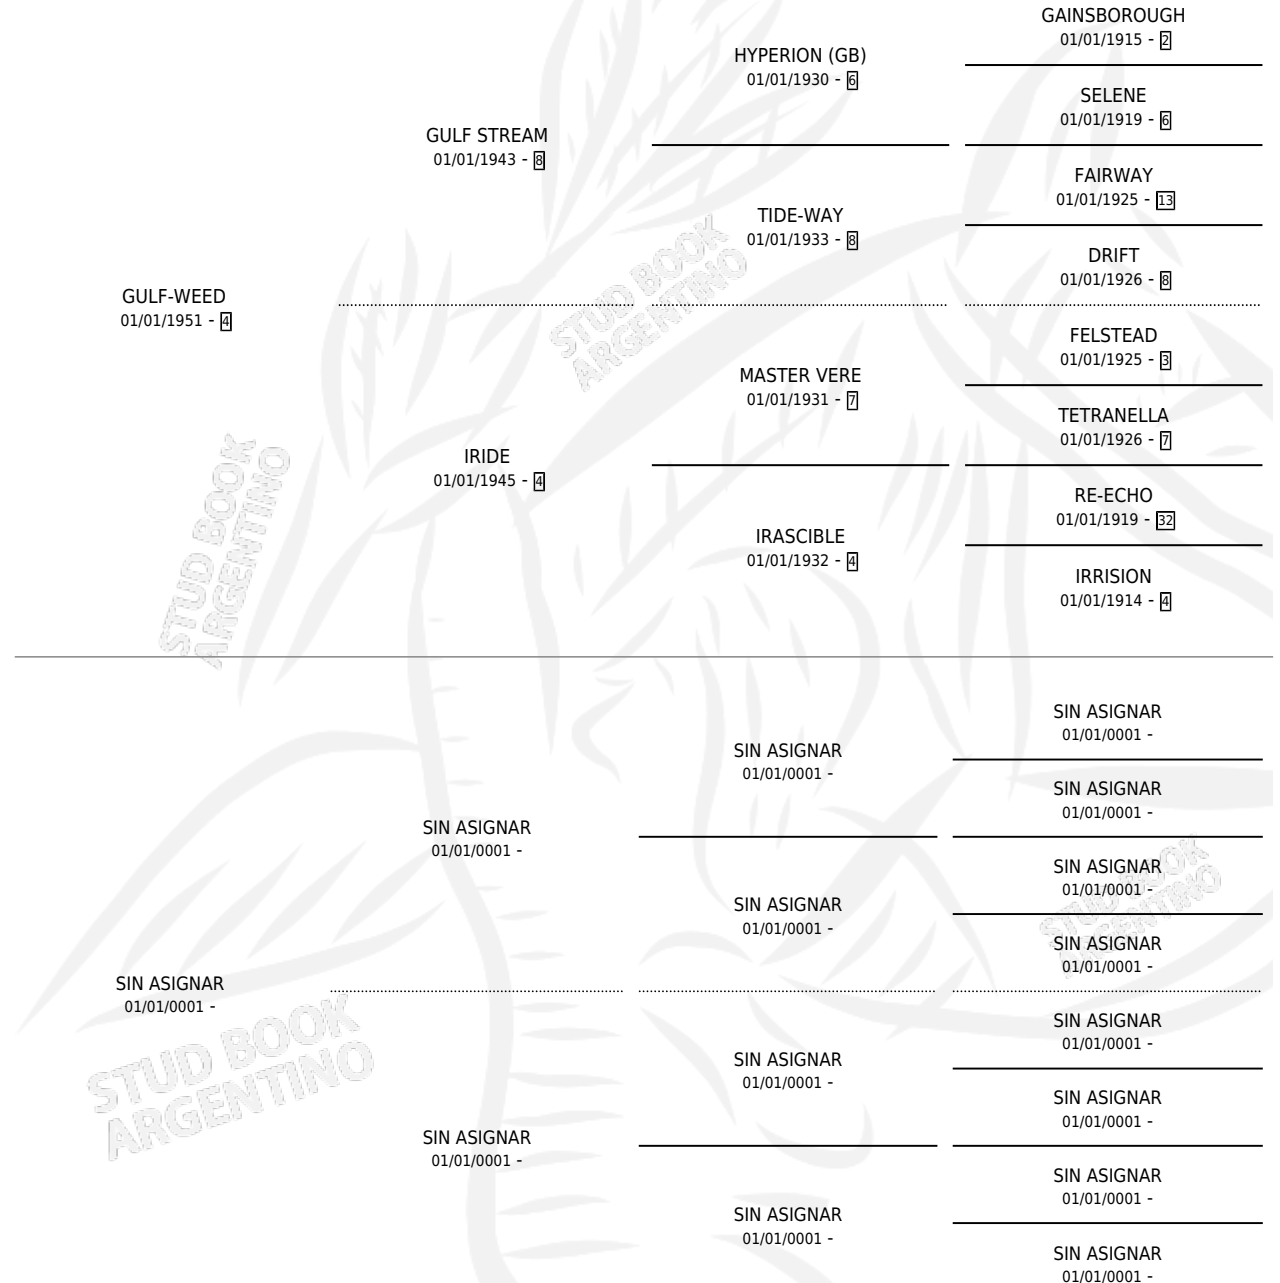

GATOPARDO

por GULF-WEED y SIN ASIGNAR por SIN ASIGNAR

Argentina · Macho · Tordillo · SP · 01/01/1962
Familia · Volumen 24

ESTADO

TIPIFICACIÓN SANGUÍNEA	X
TIPIFICACIÓN POR ADN	X
PASAPORTE	X
IDENTIFICACIÓN POR MICROCHIP	X
REPRODUCTOR	✓

Lugar de nacimiento: Campo particular

Criador: Sin dato

~

HIJOS

	MACHOS	HEMBRAS
1 NACIERON	1	0
SIN ACTUACIONES		

PEDIGREE

SERVICIOS PADRILLO

TEMPORADA	HARAS	SERVICIO	NAC.	EFFECTIVIDAD
0	IMPORTADO EN VIENTRE	2	1	50.00 %