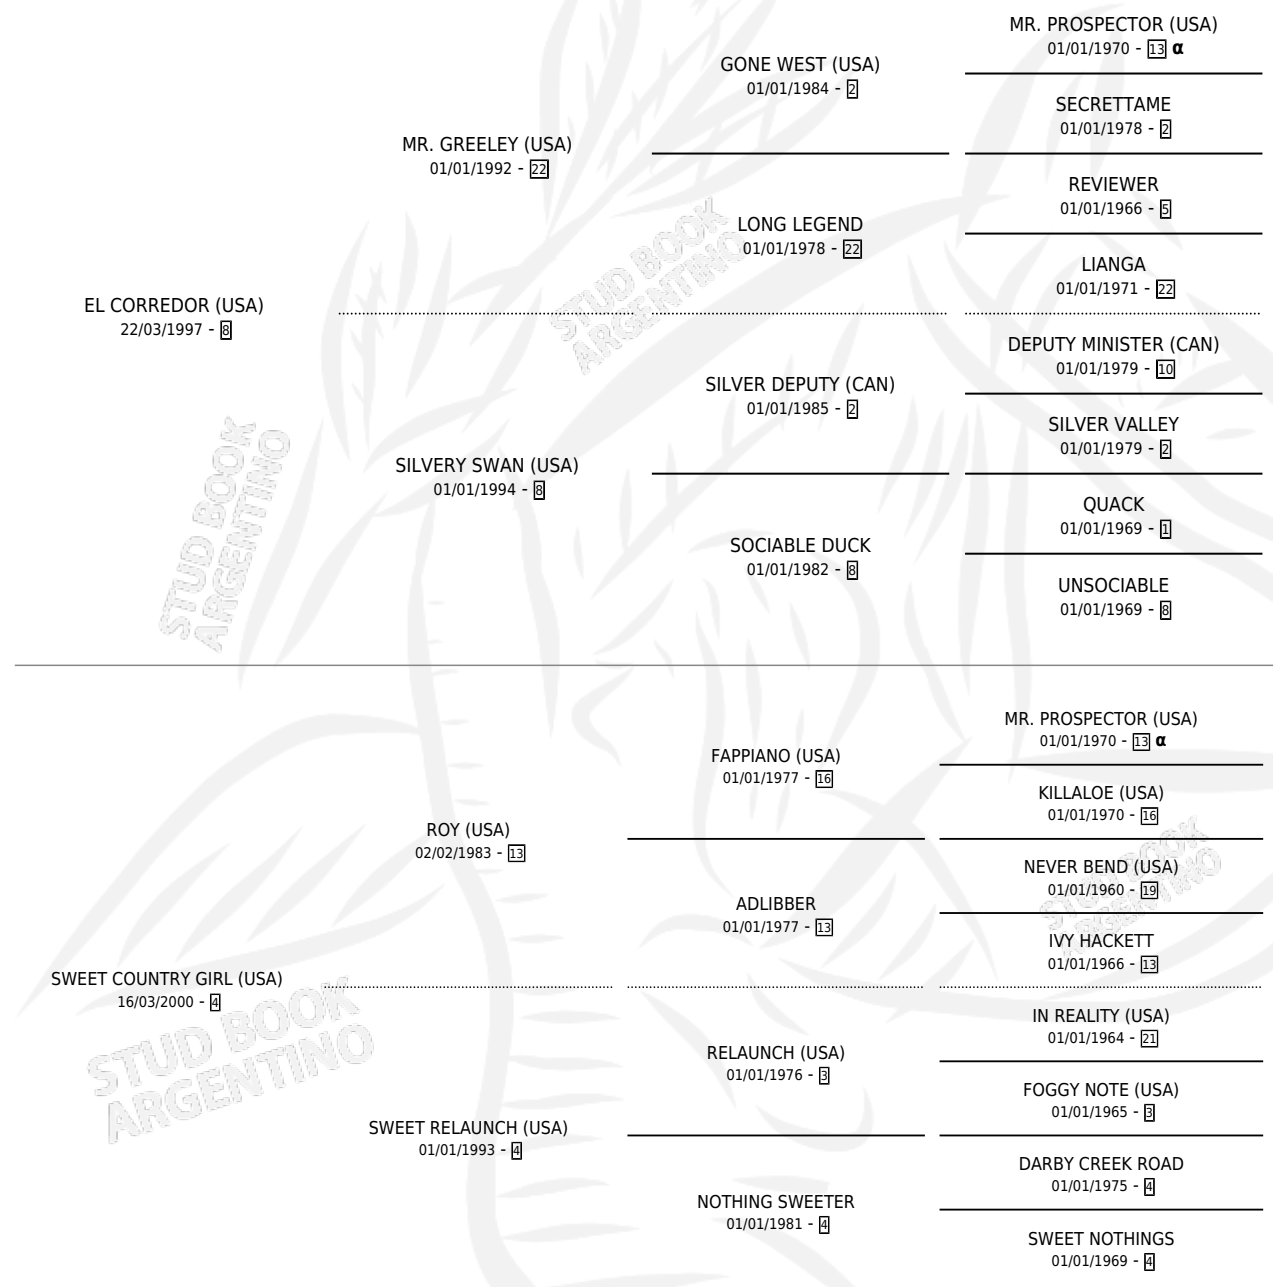

M BURUBICHA CHE

por **EL CORREDOR (USA)** y **SWEET COUNTRY GIRL (USA)**
por **ROY (USA)**

Argentina · Macho · Zaino · SP · 28/09/2009
Familia 4-i · Volumen 40

ESTADO

TIPIFICACIÓN SANGUÍNEA	X
TIPIFICACIÓN POR ADN	✓
PASAPORTE	✓
IDENTIFICACIÓN POR MICROCHIP	✓
REPRODUCTOR	X

Lugar de nacimiento: Caryjuan
Criador: Inversiones El Catorce S.A.

PEDIGREE

INBREEDING : α

EXPORTACIÓN / IMPORTACIÓN

FECHA	MOVIMIENTO	PAÍS
20/07/2015	EXPORTADO	PARAGUAY

~

CAMPAÑA

Solo carreras oficiales de Argentina