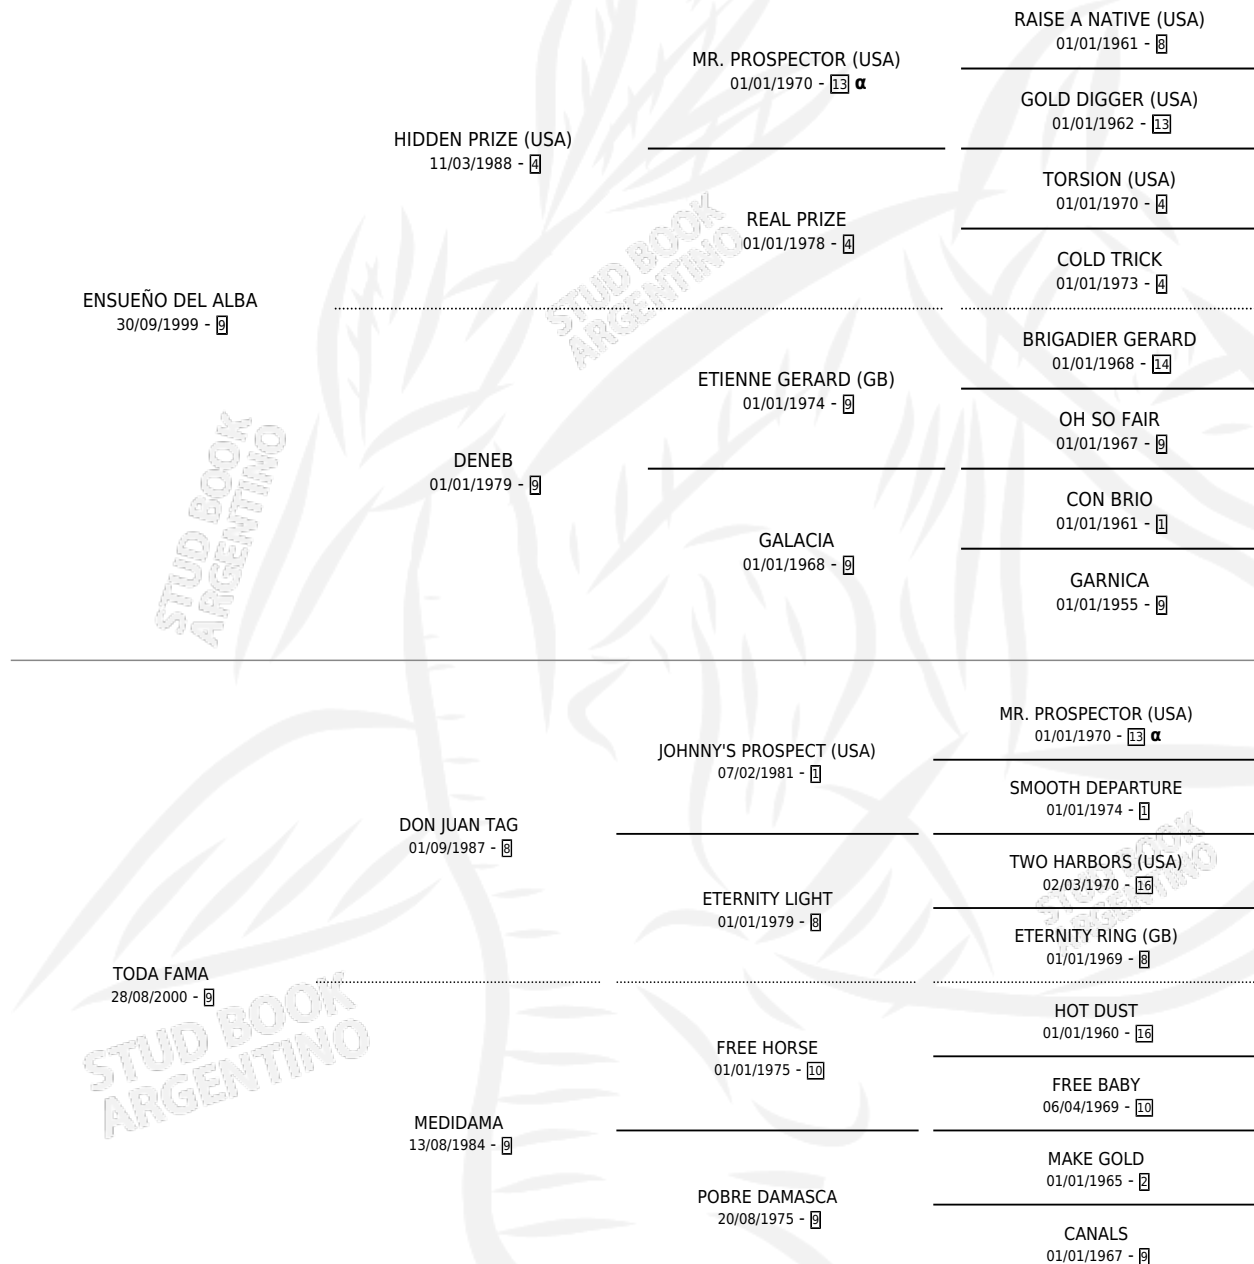

JUANA DEL ALBA

por **ENSUEÑO DEL ALBA** y **TODA FAMA** por **DON JUAN TAG**

Argentina · Hembra · Alazan · SP · 12/10/2009
Familia 9-g · Volumen 40

ESTADO

TIPIFICACIÓN SANGUÍNEA	X
TIPIFICACIÓN POR ADN	✓
PASAPORTE	✓
IDENTIFICACIÓN POR MICROCHIP	✓
REPRODUCTOR	X

Lugar de nacimiento: Las Dos H
Criador: Las Dos H

PEDIGREE

INBREEDING : α