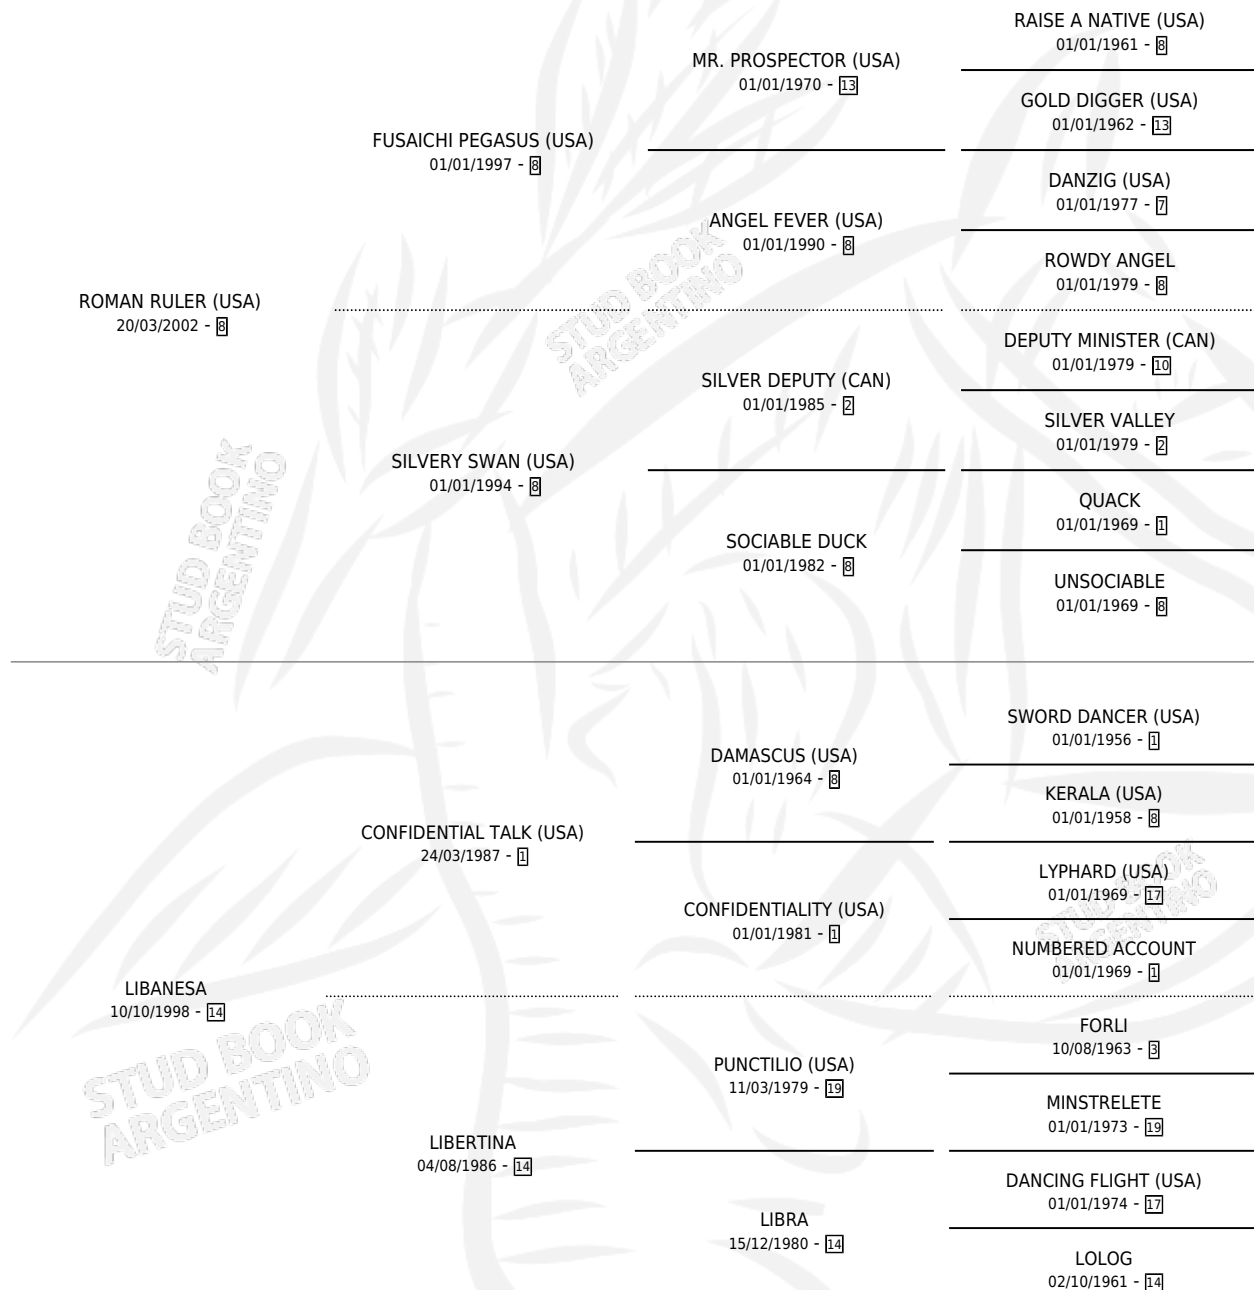

LIBANA

por **ROMAN RULER (USA)** y **LIBANESA** por **CONFIDENTIAL TALK (USA)**

Argentina · Hembra · Zaino · SP · 15/10/2009
Familia 14-e · Volumen 40

ESTADO

TIPIFICACIÓN SANGUÍNEA	X
TIPIFICACIÓN POR ADN	✓
PASAPORTE	✓
IDENTIFICACIÓN POR MICROCHIP	✓
REPRODUCTOR	✓

Lugar de nacimiento: Vacacion
Criador: Vacacion

~

HIJOS

	MACHOS	HEMBRAS
9 NACIERON	4	5
5 CORRIERON	3	2
3 GANARON	1	2

0	0	0
GANADORES CL	GANADORES GR	GANADORES G1

PEDIGREE

CAMPAÑA

Solo carreras oficiales de Argentina