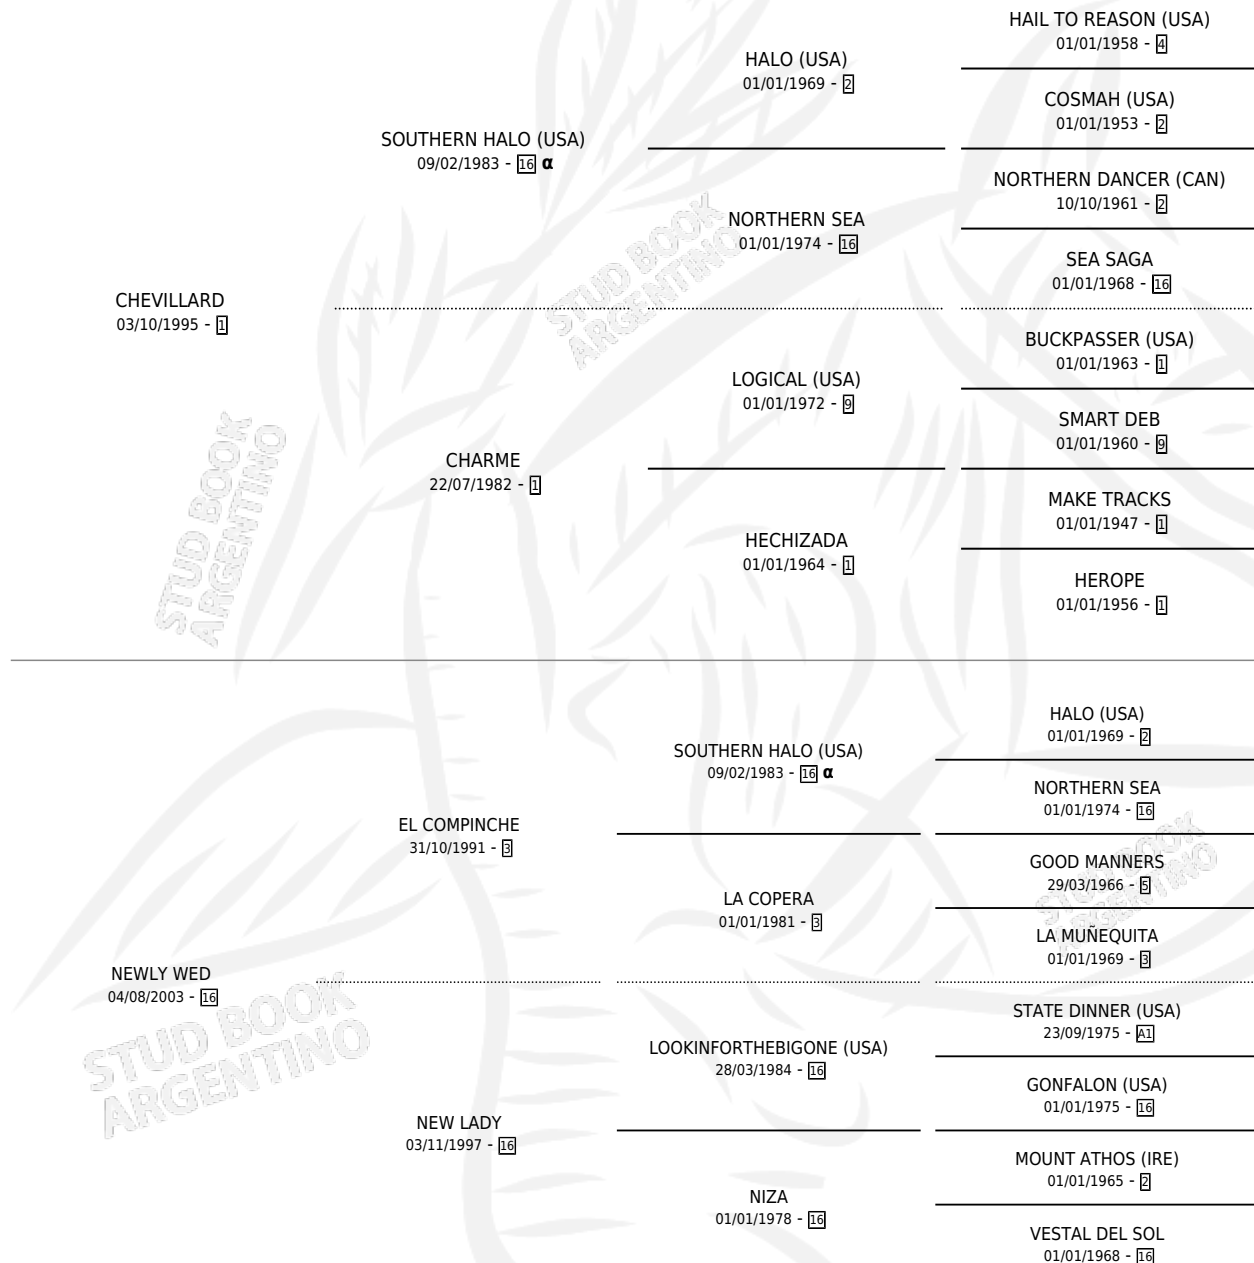

# MARTINIANO LAN

por CHEVILLARD y NEWLY WED por EL COMPINCHE

Argentina · Macho · Alazan · SP · 13/10/2009  
Familia 16-e · Volumen 40

## ESTADO

TIPIFICACIÓN SANGUÍNEA	X
TIPIFICACIÓN POR ADN	✓
PASAPORTE	X
IDENTIFICACIÓN POR MICROCHIP	✓
REPRODUCTOR	X

**Lugar de nacimiento:** Ombu Viejo

**Criador:** Ombu Viejo

## PEDIGREE

INBREEDING : α