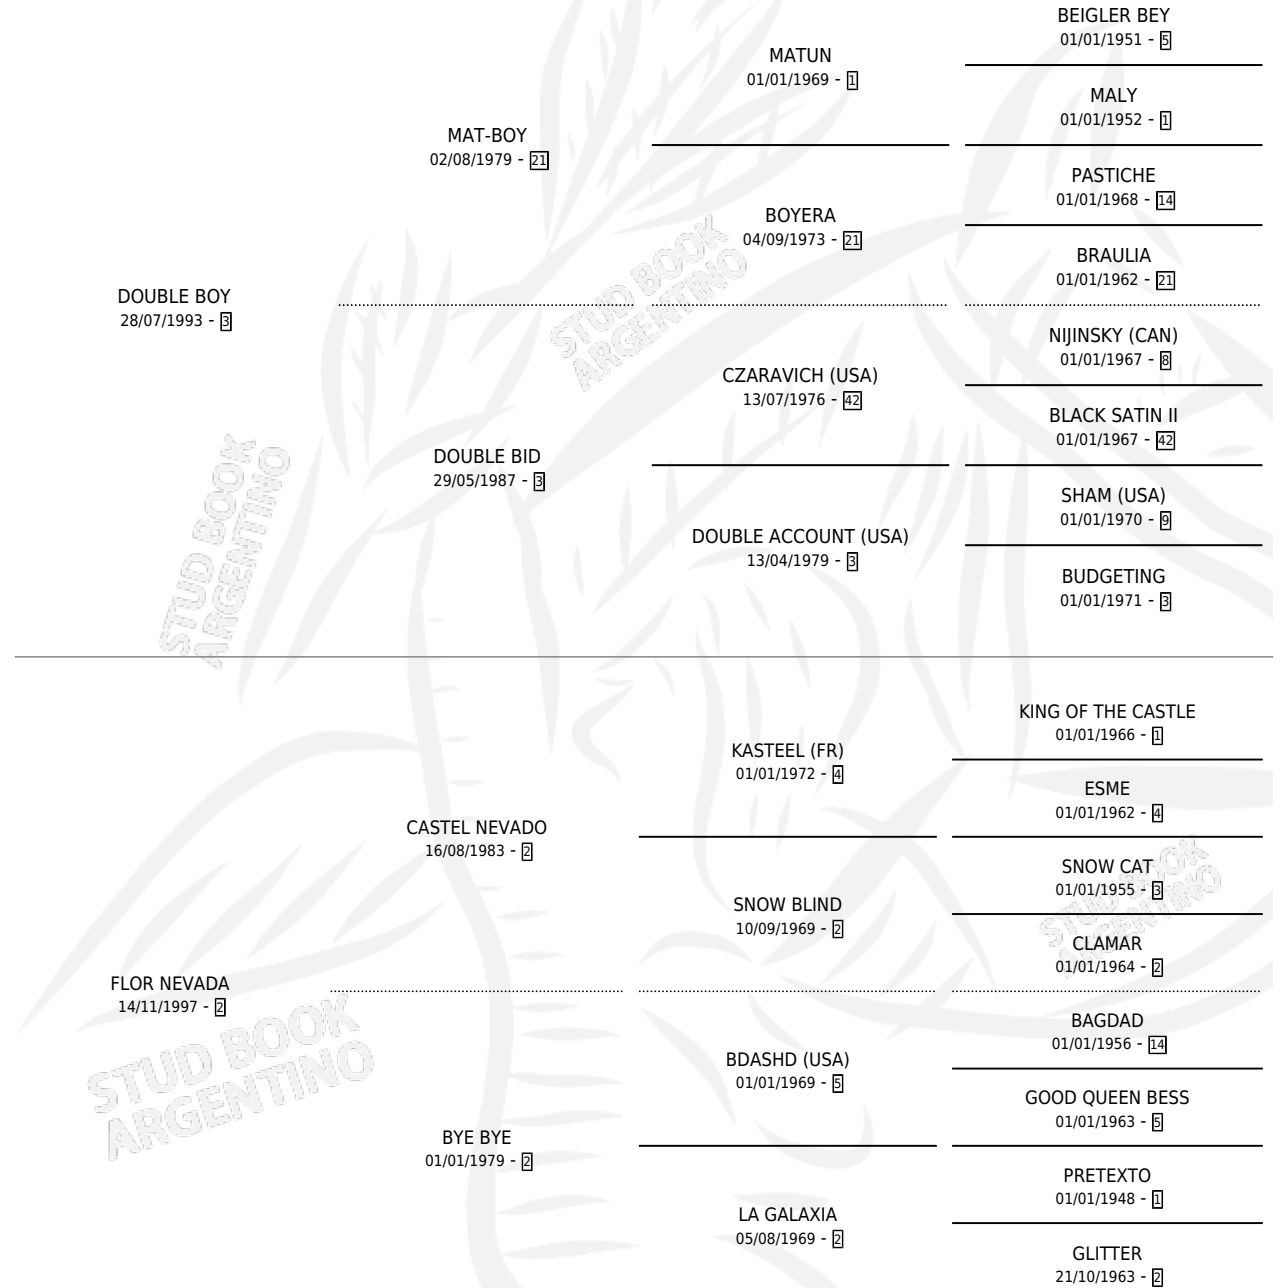

# DOUBLE LUNA

por **DOUBLE BOY** y **FLOR NEVADA** por **CASTEL NEVADO**

Argentina · Hembra · Alazan · SP · 05/10/2009  
Familia 2-f · Volumen 40

## ESTADO

TIPIFICACIÓN SANGUÍNEA	X
TIPIFICACIÓN POR ADN	✓
PASAPORTE	X
IDENTIFICACIÓN POR MICROCHIP	✓
REPRODUCTOR	X

**Lugar de nacimiento:** Melipal

**Criador:** Melipal

## PEDIGREE