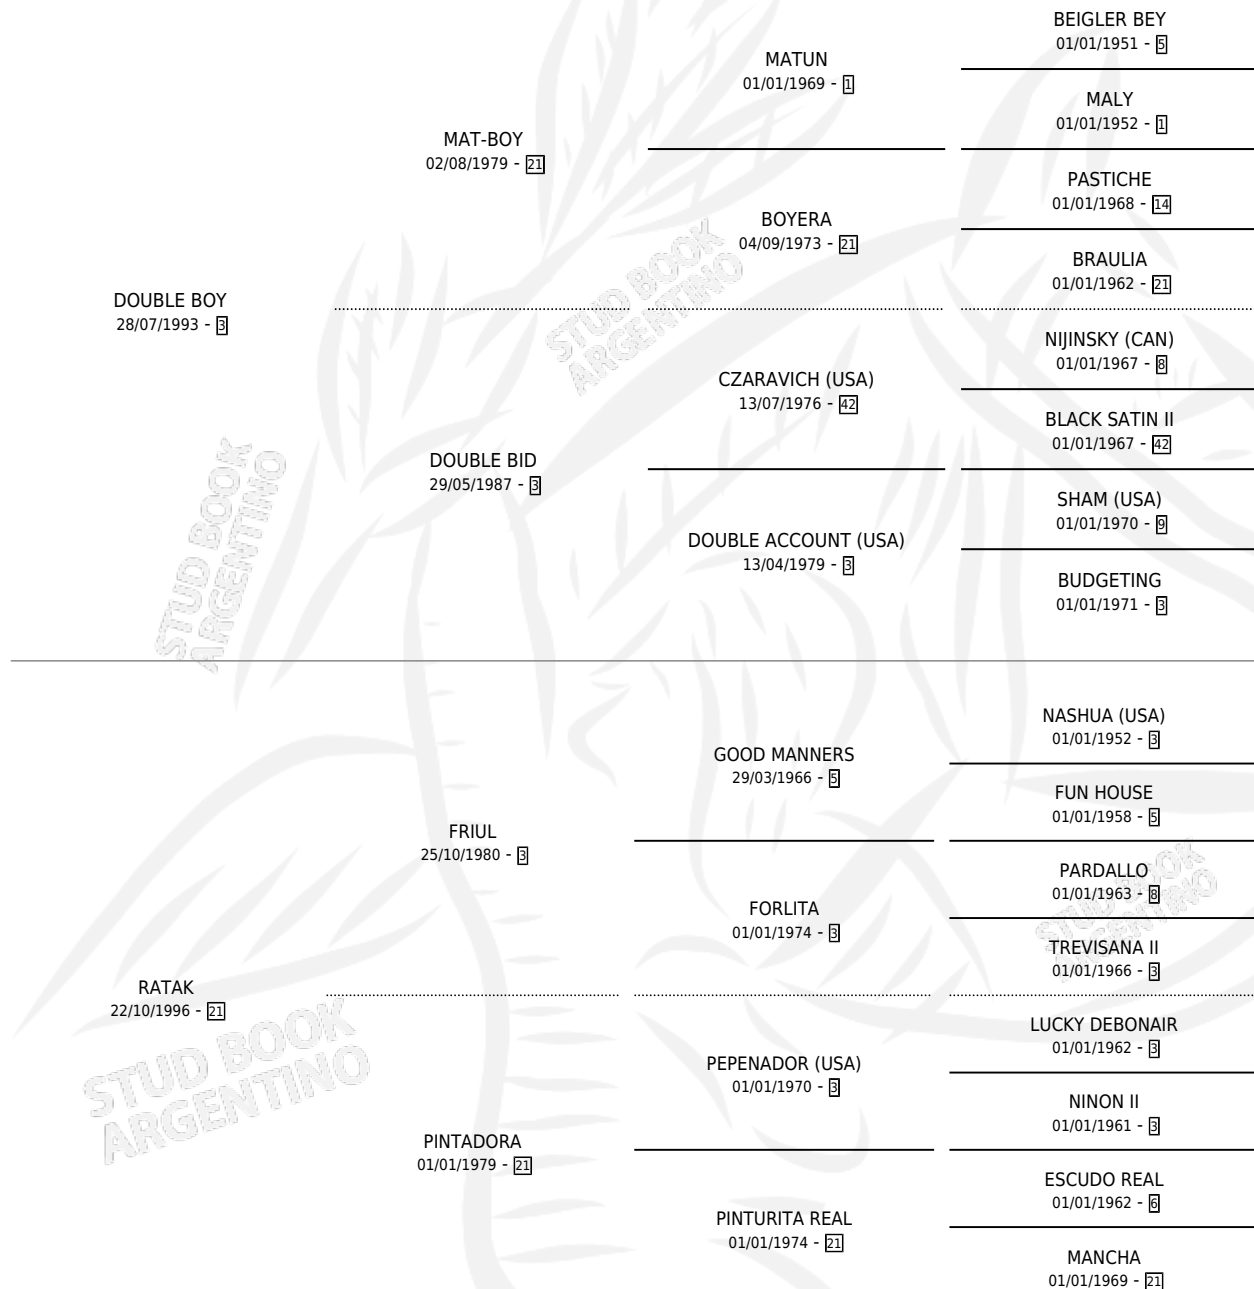

DOUBLE CORAZON

por **DOUBLE BOY** y **RATAK** por **FRIUL**

Argentina · Hembra · Alazan · SP · 02/10/2009
Familia 21 · Volumen 40

ESTADO

TIPIFICACIÓN SANGUÍNEA	X
TIPIFICACIÓN POR ADN	✓
PASAPORTE	✓
IDENTIFICACIÓN POR MICROCHIP	✓
REPRODUCTOR	✓

Lugar de nacimiento: Melipal
Criador: Melipal

~

HIJOS

	MACHOS	HEMBRAS
1 NACIERON	0	1
SIN ACTUACIONES		

PEDIGREE

S

mientos **1** / Efectividad **100%**

PADRILLO	PRODUCTO	CRIADOR	1ER SERVICIO	ÚLTIMO SERVICIO
SAN KIRICO	DOBLE SANTA (H A, 11/11/2015)	MELIPAL	22/11/2014	24/11/2014