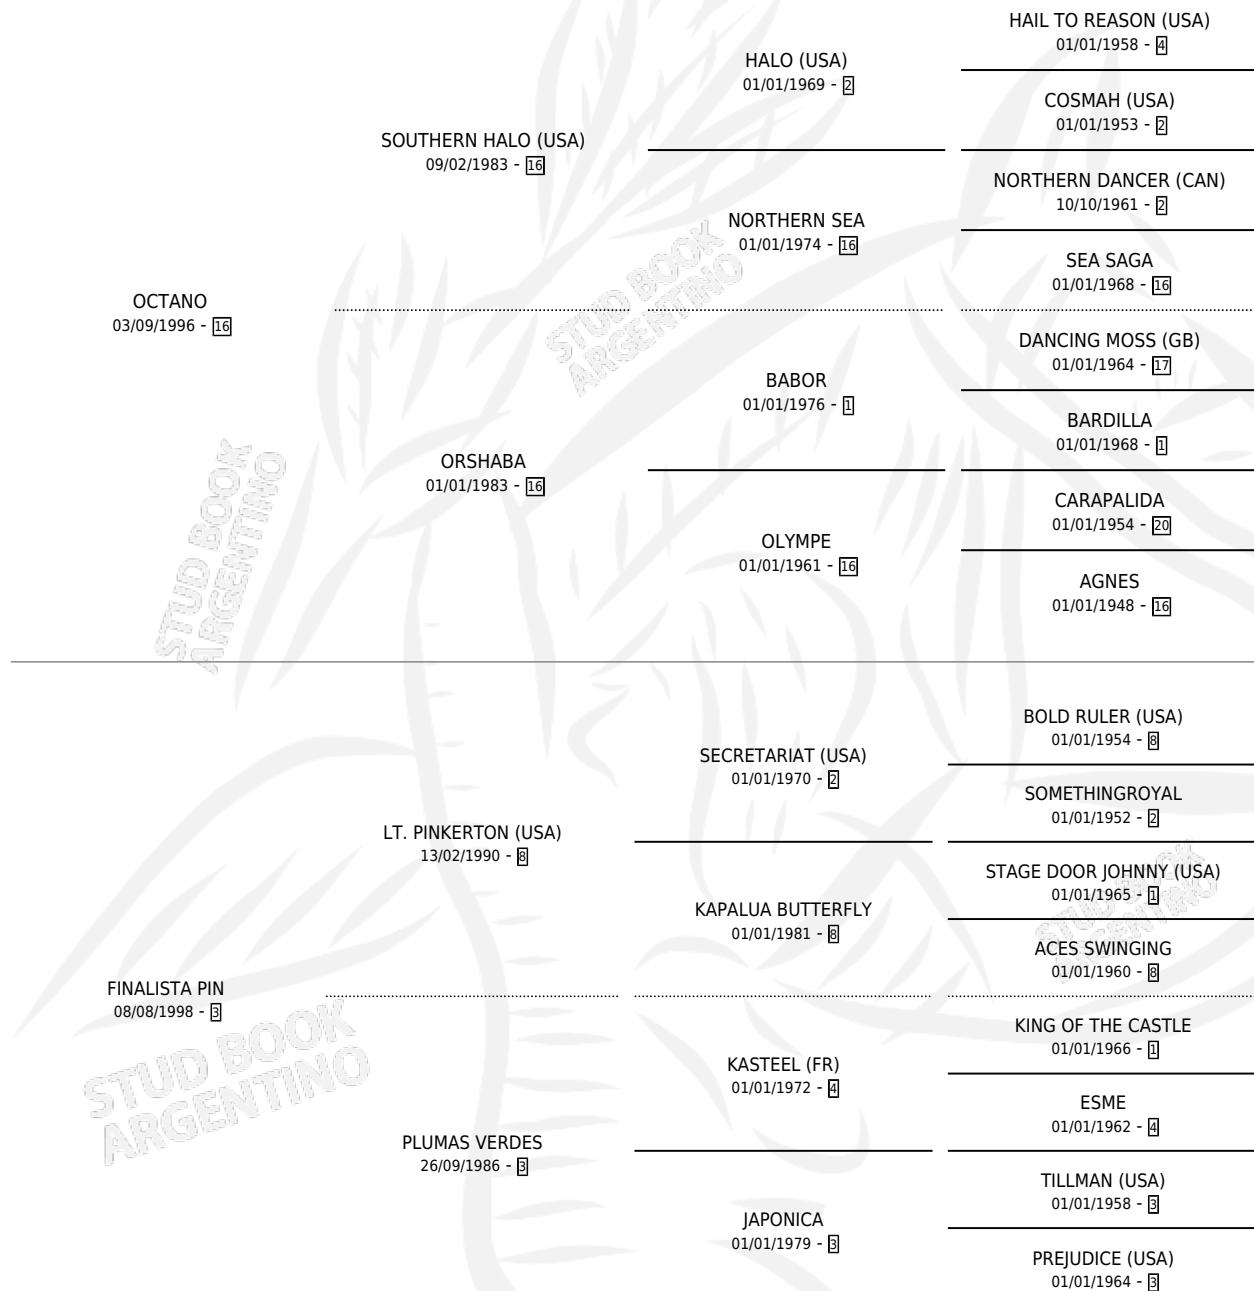

TAN MAROTE

por OCTANO y FINALISTA PIN por LT. PINKERTON (USA)

Argentina · Macho · Alazan · SP · 02/11/2009
Familia 3-I · Volumen 40

ESTADO

TIPIFICACIÓN SANGUÍNEA	X
TIPIFICACIÓN POR ADN	X
PASAPORTE	X
IDENTIFICACIÓN POR MICROCHIP	X
REPRODUCTOR	X

Lugar de nacimiento: Los Chalecos

Criador: Sin dato

PEDIGREE

TAN MAROTE

Datos oficiales del Stud Book Argentino

Documento generado el 05/05/2026

studbook.org.ar