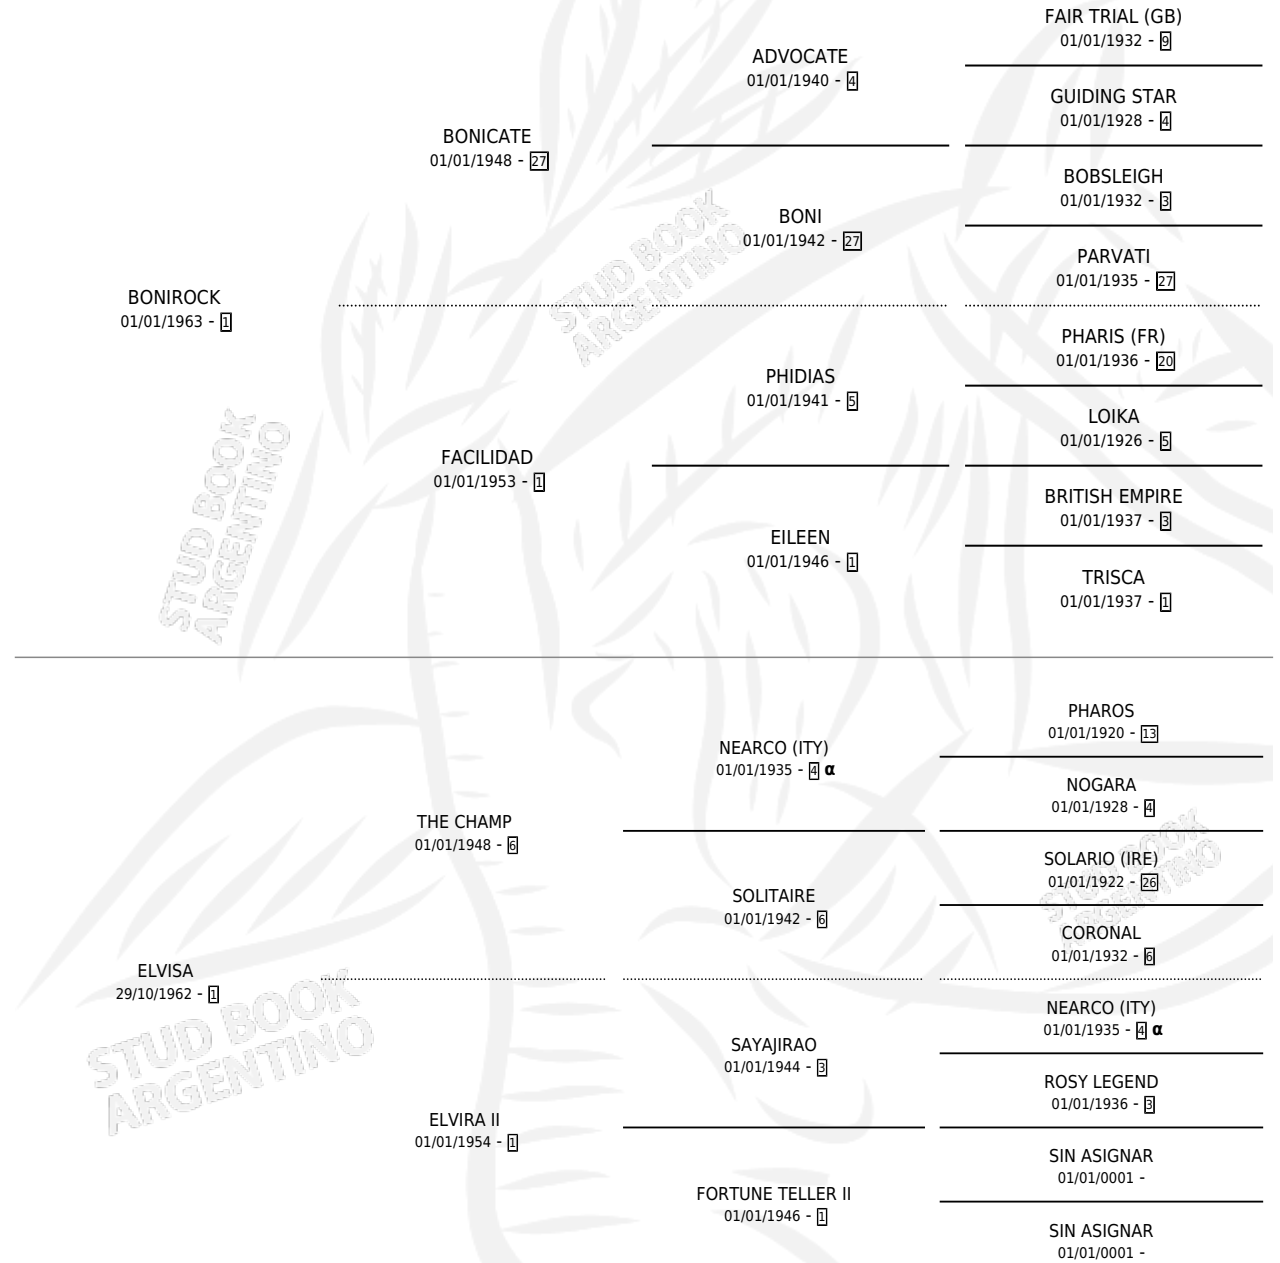

# DON CESE

por **BONIROCK** y **ELVISA** por **THE CHAMP**

Argentina · Macho · Zaino · SP · 03/10/1975  
Familia 1 · Volumen 29

## ESTADO

TIPIFICACIÓN SANGUÍNEA	X
TIPIFICACIÓN POR ADN	X
PASAPORTE	X
IDENTIFICACIÓN POR MICROCHIP	X
REPRODUCTOR	X

**Lugar de nacimiento:** Campo particular

**Criador:** Sin dato

## PEDIGREE

INBREEDING :  $\alpha$