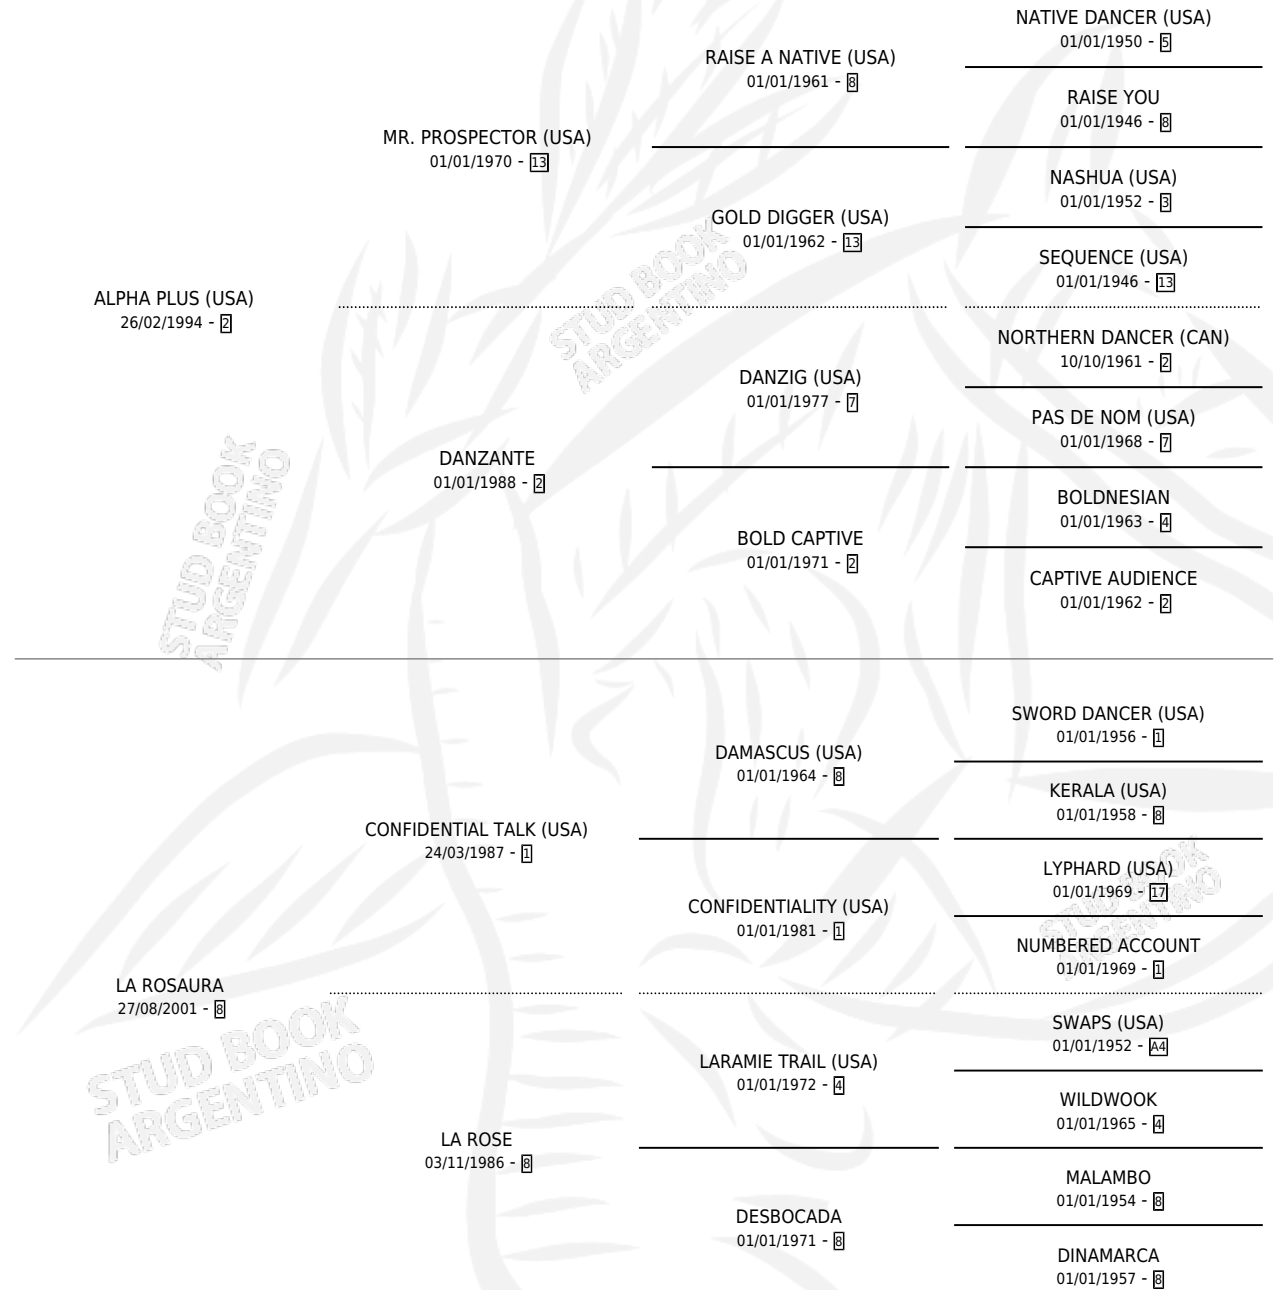

ROSAURA PLUS

por **ALPHA PLUS (USA)** y **LA ROSAURA** por
CONFIDENTIAL TALK (USA)

Argentina · Hembra · Zaino · SP · 16/10/2009
Familia 8-i · Volumen 40

ESTADO

TIPIFICACIÓN SANGUÍNEA	X
TIPIFICACIÓN POR ADN	✓
PASAPORTE	✓
IDENTIFICACIÓN POR MICROCHIP	✓
REPRODUCTOR	✓

Lugar de nacimiento: Don Florentino
Criador: Don Florentino

PEDIGREE