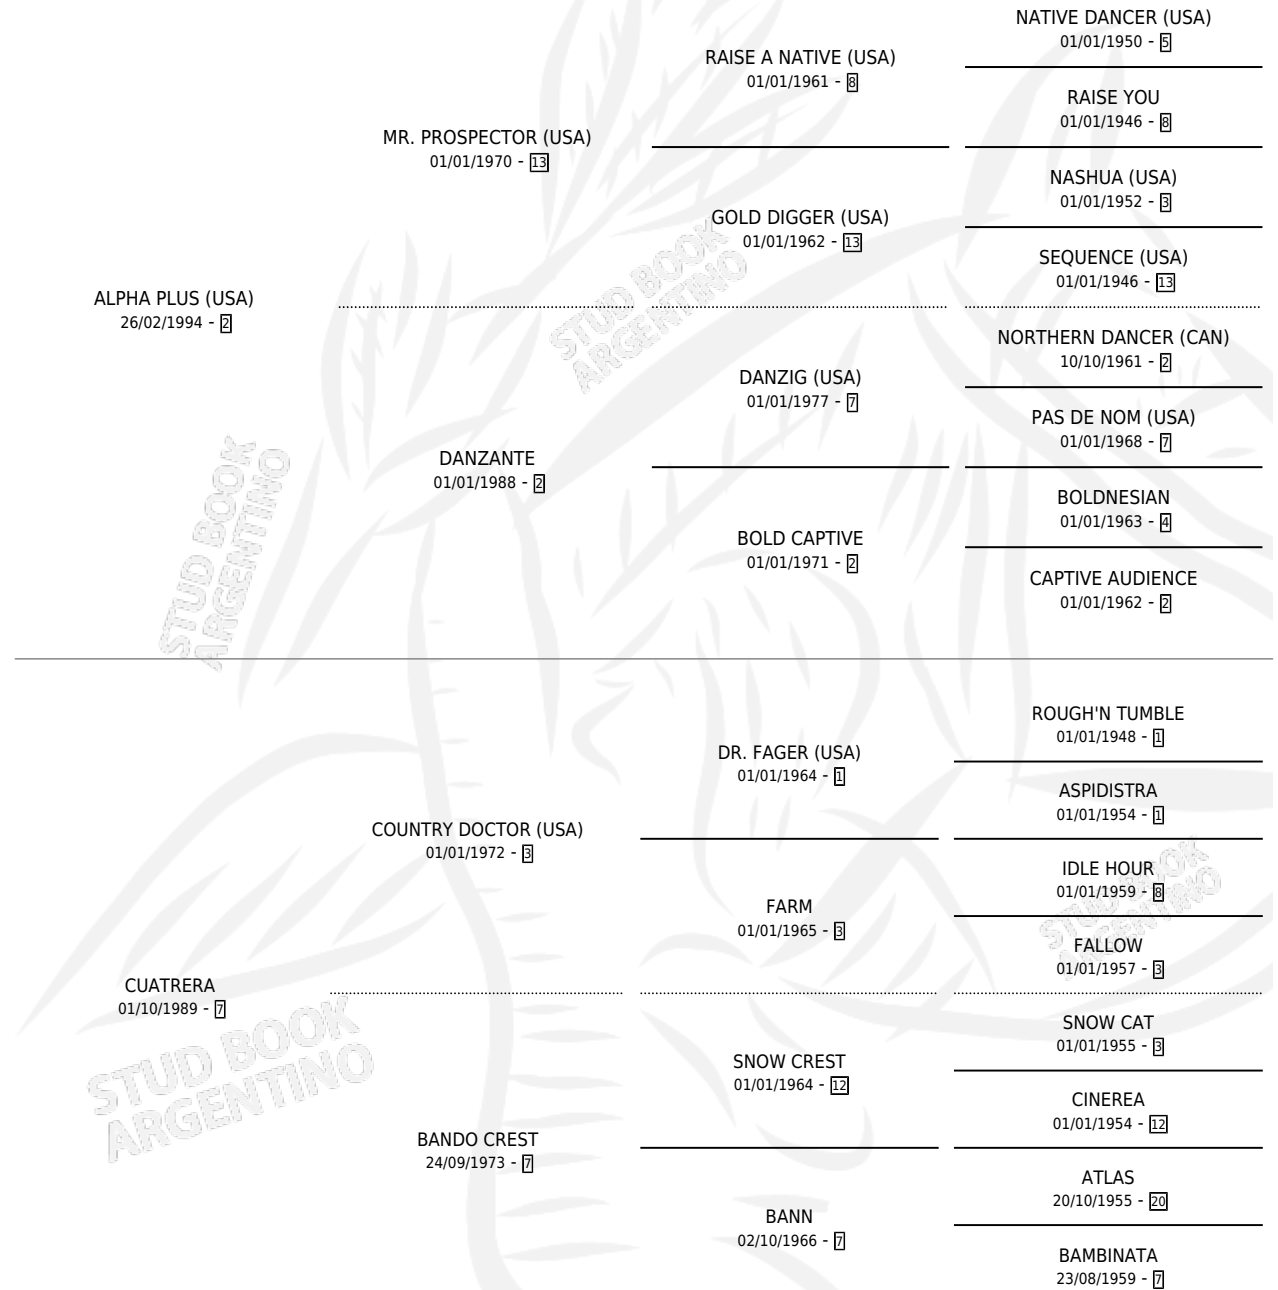

CARA A CARA

por **ALPHA PLUS (USA)** y **CUATRERA** por **COUNTRY DOCTOR (USA)**

Argentina · Hembra · Zaino · SP · 09/11/2009
Familia 7 · Volumen 40

ESTADO

TIPIFICACIÓN SANGUÍNEA	X
TIPIFICACIÓN POR ADN	✓
PASAPORTE	✓
IDENTIFICACIÓN POR MICROCHIP	✓
REPRODUCTOR	X

Lugar de nacimiento: Don Florentino
Criador: Don Florentino

PEDIGREE

CARA A CARA

Datos oficiales del Stud Book Argentino

Documento generado el 09/05/2026

studbook.org.ar