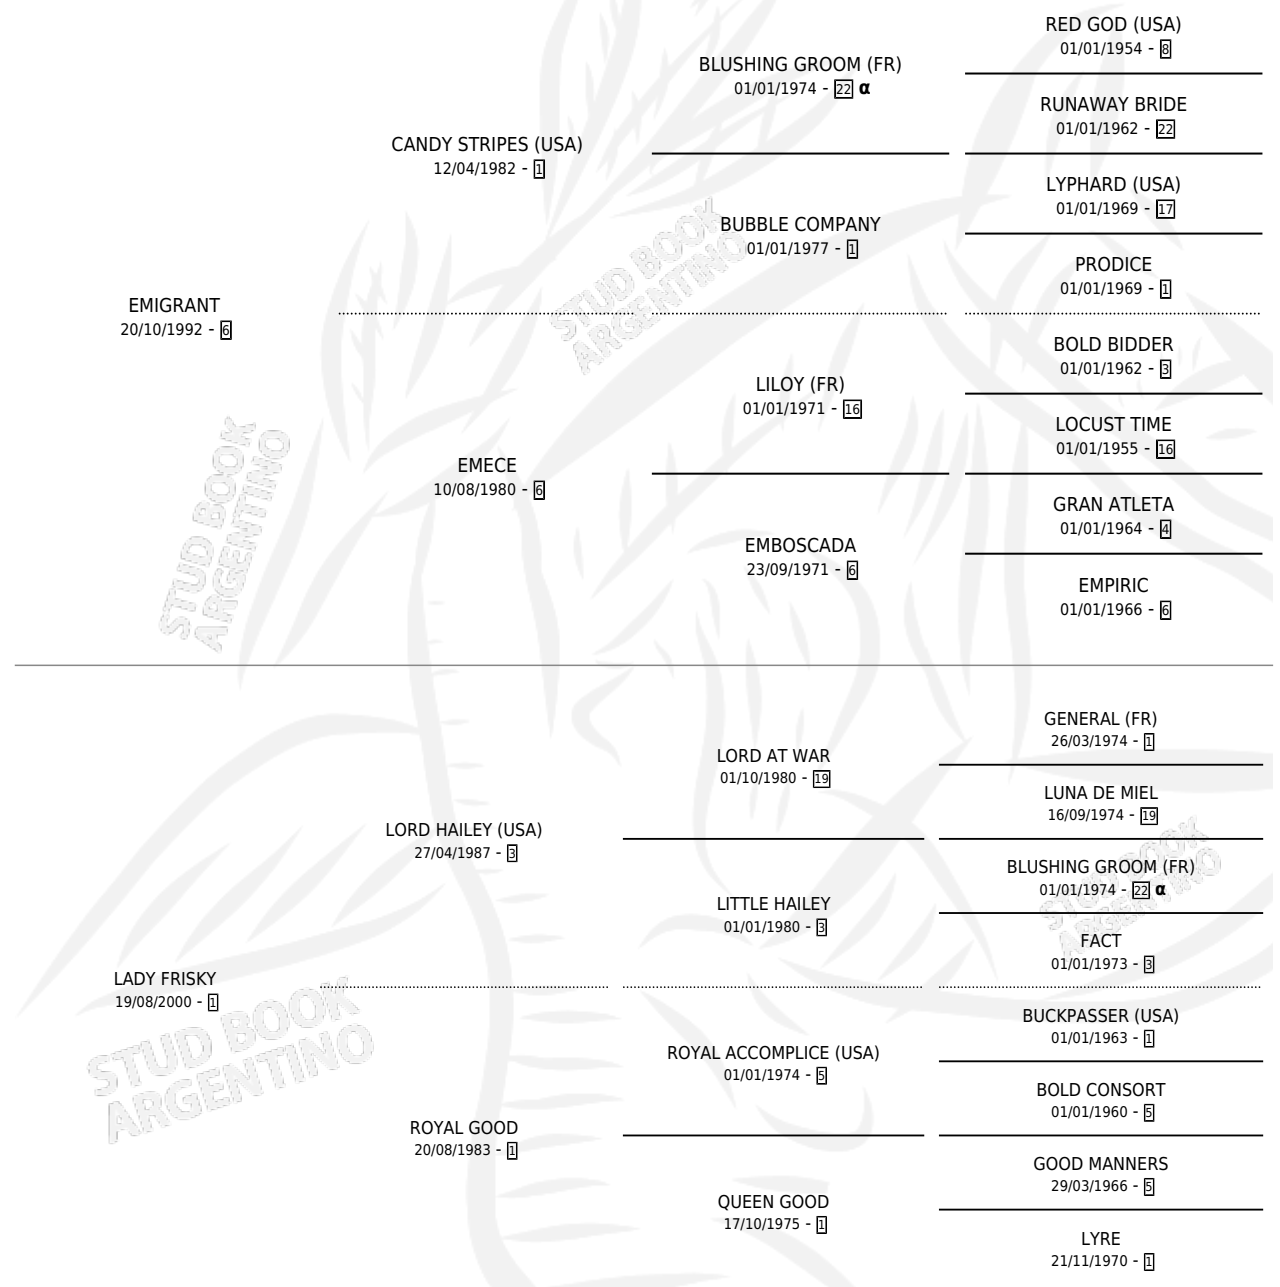

EMI FRISKY

PEDIGREE

por **EMIGRANT** y **LADY FRISKY** por **LORD HAILEY (USA)**

Argentina · Hembra · Zaino · SP · 22/10/2009
Familia 1-g · Volumen 40

ESTADO

TIPIFICACIÓN SANGUÍNEA	X
TIPIFICACIÓN POR ADN	✓
PASAPORTE	✓
IDENTIFICACIÓN POR MICROCHIP	✓
REPRODUCTOR	X

Lugar de nacimiento: El Cartujo

Criador: El Cartujo

INBREEDING : α

CAMPAÑA

Solo carreras oficiales de Argentina

POR EDAD

EDAD	CC	1°	2°	3°	4°	5°	NP	CLC	CLG	CLCG1	CLGG1	IMPORTE	GANANCIA / CC
5 AÑOS	2	0	0	0	0	0	2	0	0	0	0	\$0	\$0
TOTALES	2	0	0	0	0	0	2	0	0	0	0	\$0	\$0
%		0.0%	0.0%	0.0%	0.0%	0.0%	100%	0.0%	0.0%	0.0%	0.0%		