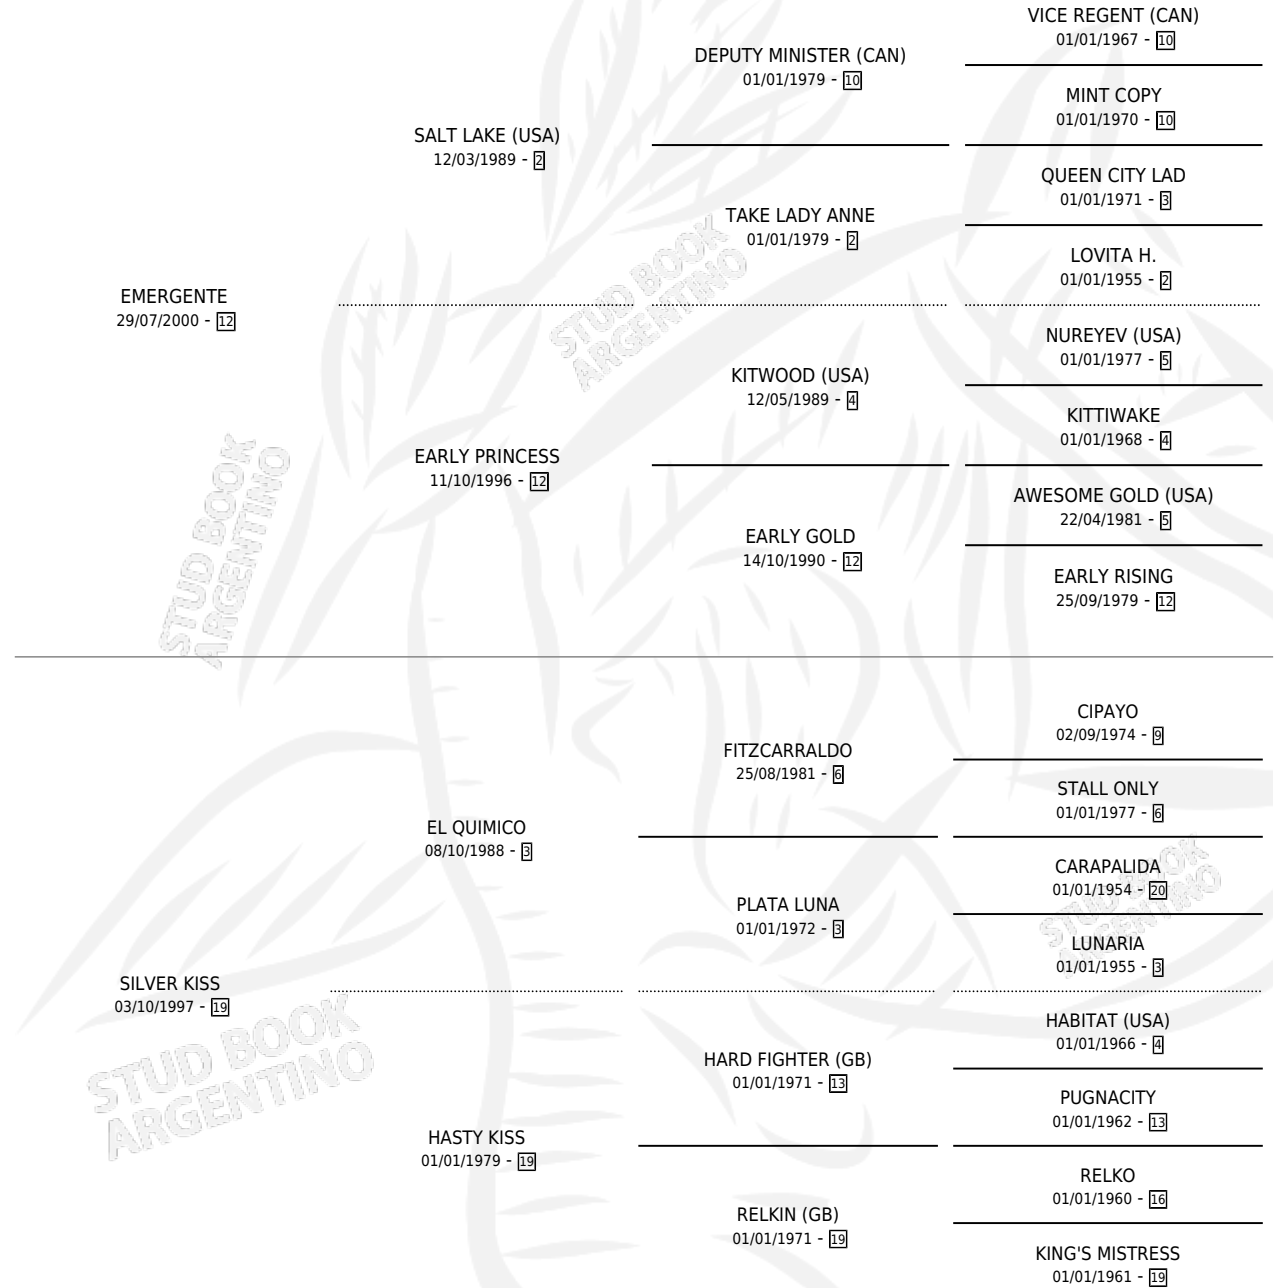

SILVER RAYO

por EMERGENTE y SILVER KISS por EL QUIMICO

Argentina · Macho · Zaino · SP · 18/10/2009
Familia 19 · Volumen 40

ESTADO

TIPIFICACIÓN SANGUÍNEA	X
TIPIFICACIÓN POR ADN	✓
PASAPORTE	✓
IDENTIFICACIÓN POR MICROCHIP	✓
REPRODUCTOR	X

Lugar de nacimiento: El Cartujo

Criador: Benavidez Luis Abelardo

PEDIGREE

CAMPAÑA

Solo carreras oficiales de Argentina

POR EDAD

EDAD	CC	1°	2°	3°	4°	5°	NP	CLC	CLG	CLCG1	CLGG1	IMPORTE	GANANCIA / CC
3 AÑOS	4	1	0	0	1	1	1	0	0	0	0	\$34,200	\$8,550
4 AÑOS	13	2	2	3	2	1	3	0	0	0	0	\$150,170	\$11,552
TOTALES	17	3	2	3	3	2	4	0	0	0	0	\$184,370	\$10,845
%		17.6%	11.8%	17.6%	17.6%	11.8%	23.5%	0.0%	0.0%	0.0%	0.0%		

Ganador de 3 carreras en Palermo y La Plata - \$184,370, a los 3 y 4 años.

POR DISTANCIA

HIPODROMO	CC	1°	2°	3°	4°	5°	NP	CLC	CLG	CLCG1	CLGG1	IMPORTE
LA PLATA	9	2	1	3	1	0	2	0	0	0	0	\$133,400
1000 MTS	8	2	1	2	1	0	2	0	0	0	0	\$125,120
1100 MTS	1	0	0	1	0	0	0	0	0	0	0	\$8,280
SAN ISIDRO	4	0	0	0	2	2	0	0	0	0	0	\$14,400
1000 MTS	3	0	0	0	2	1	0	0	0	0	0	\$11,200
1200 MTS	1	0	0	0	0	1	0	0	0	0	0	\$3,200
PALERMO	4	1	1	0	0	0	2	0	0	0	0	\$36,570
1000 MTS	4	1	1	0	0	0	2	0	0	0	0	\$36,570