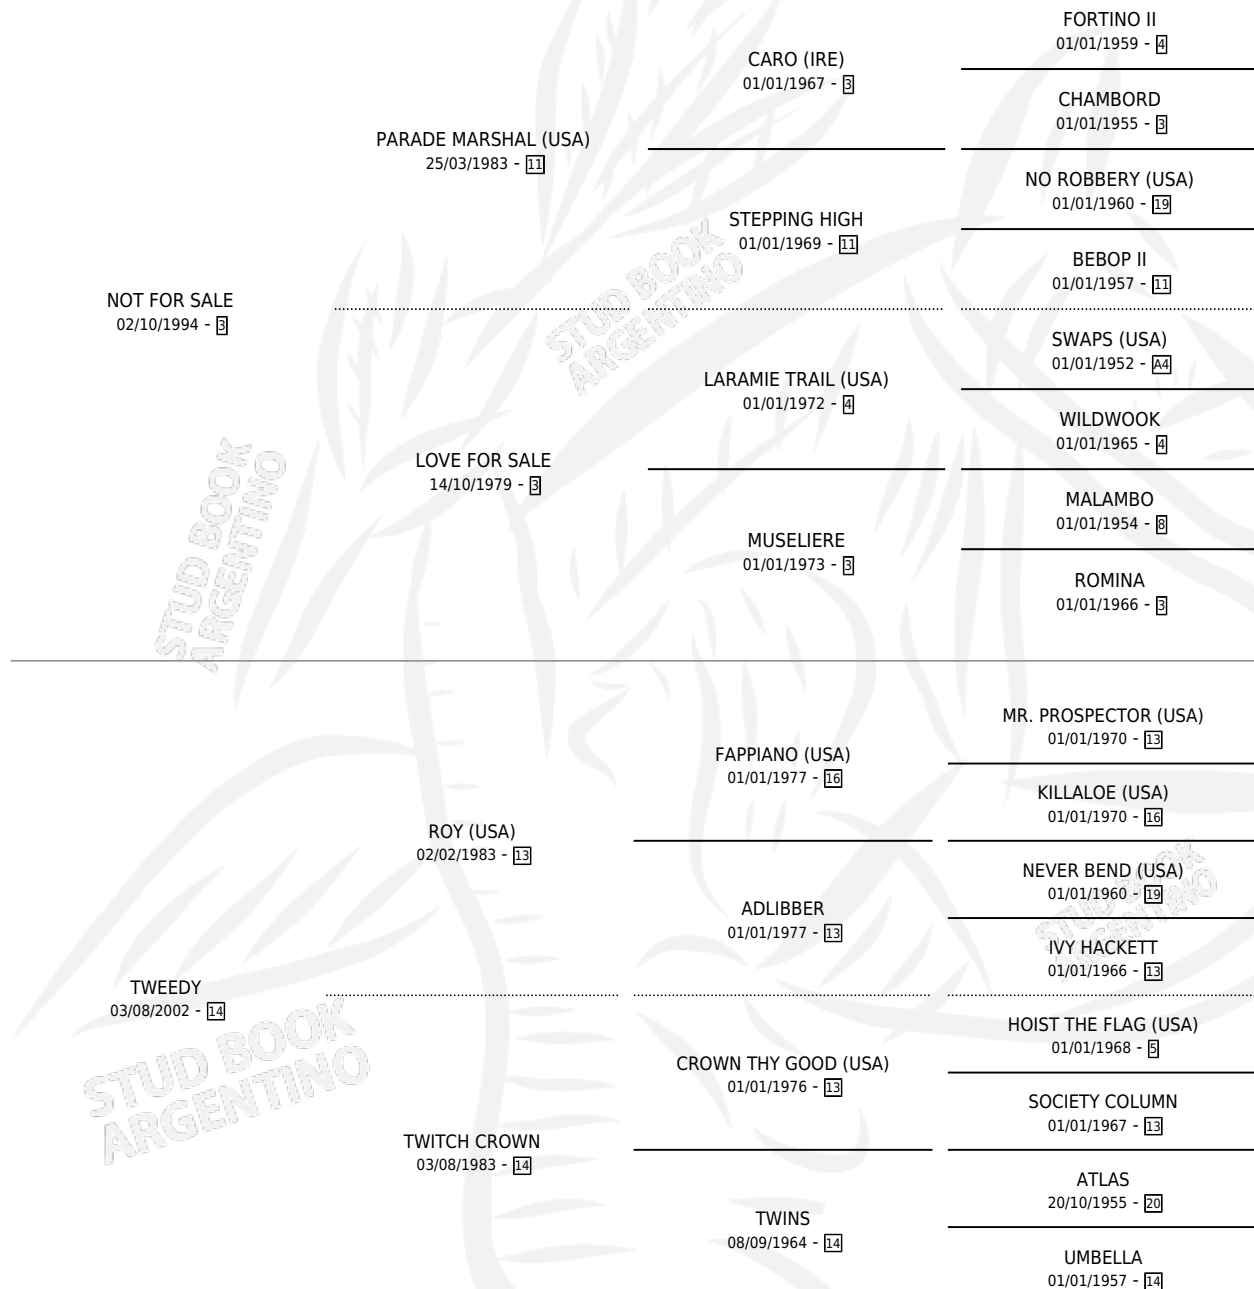

Lugar de nacimiento: Santa Ines

Criador: Santa Ines

~

HIJOS

	MACHOS	HEMBRAS
2 NACIERON	0	2
1 CORRIERON	0	1
1 GANARON	0	1
0 GANADORES CL	0 GANADORES GR	0 GANADORES G1

PEDIGREE

CAMPAÑA

Solo carreras oficiales de Argentina