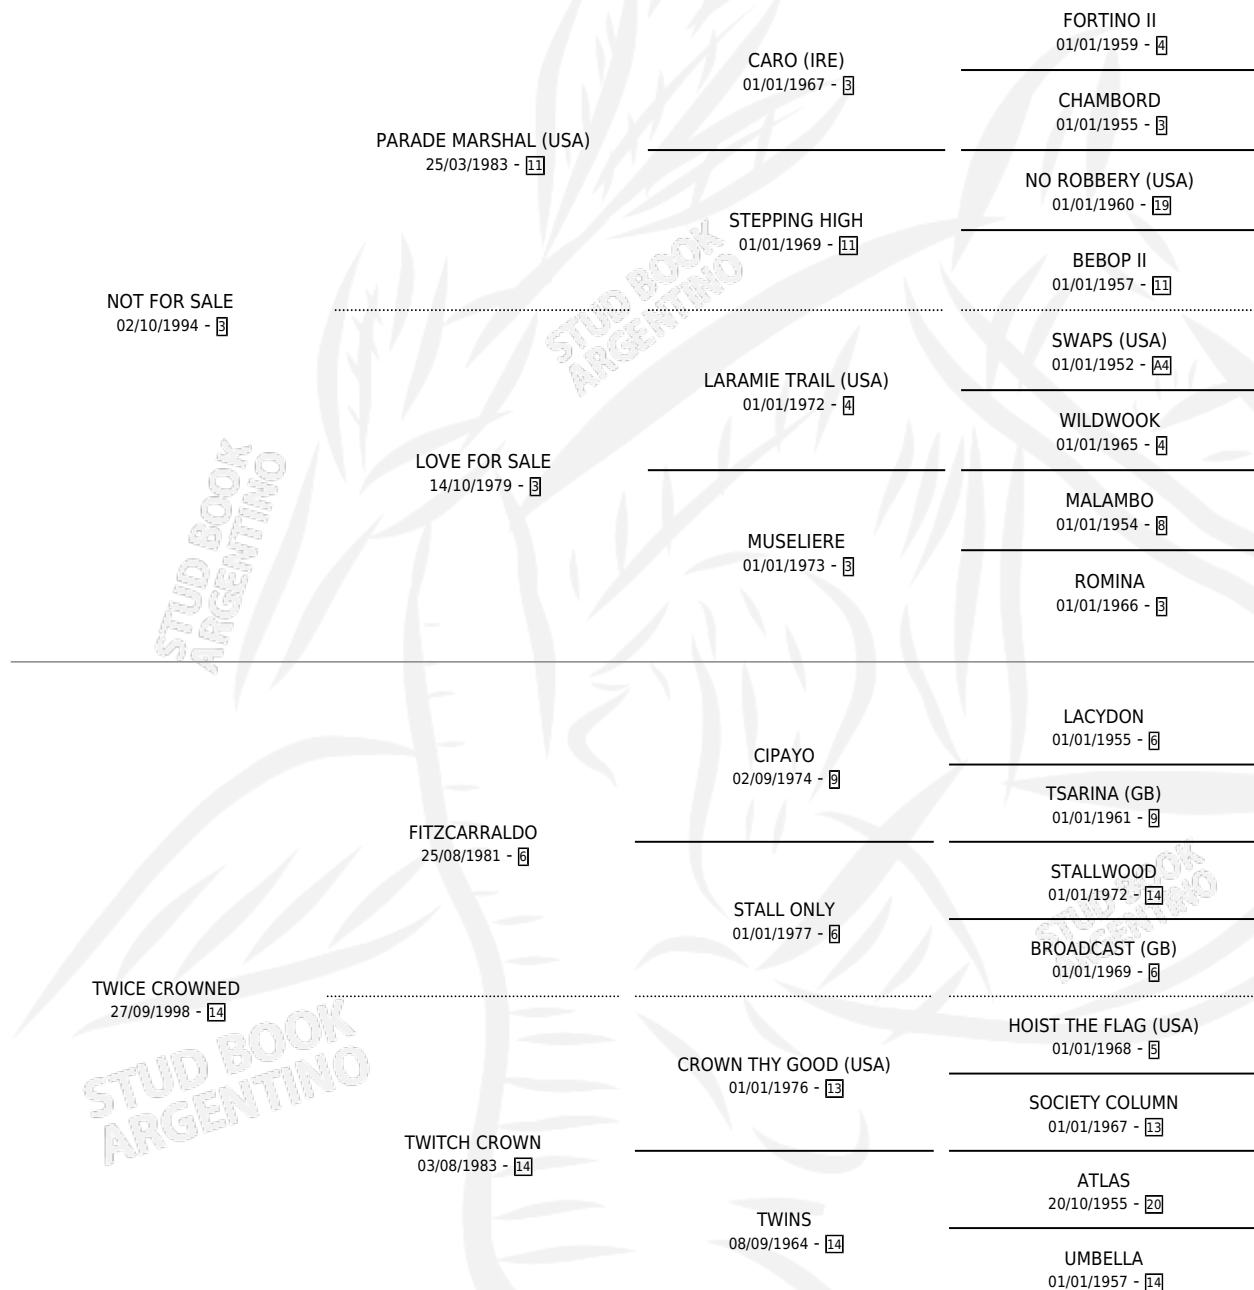

TWICHY

por **NOT FOR SALE** y **TWICE CROWNED** por **FITZCARRALDO**

Argentina · Hembra · Zaino · SP · 06/10/2009
Familia 14-c · Volumen 40

ESTADO

TIPIFICACIÓN SANGUÍNEA	X
TIPIFICACIÓN POR ADN	✓
PASAPORTE	✓
IDENTIFICACIÓN POR MICROCHIP	✓
REPRODUCTOR	✓

Lugar de nacimiento: Santa Ines
Criador: Santa Ines

~

HIJOS

	MACHOS	HEMBRAS
5 NACIERON	3	2
4 CORRIERON	2	2
2 GANARON	1	1
0 GANADORES CL	0 GANADORES GR	0 GANADORES G1

PEDIGREE

CAMPAÑA

Solo carreras oficiales de Argentina