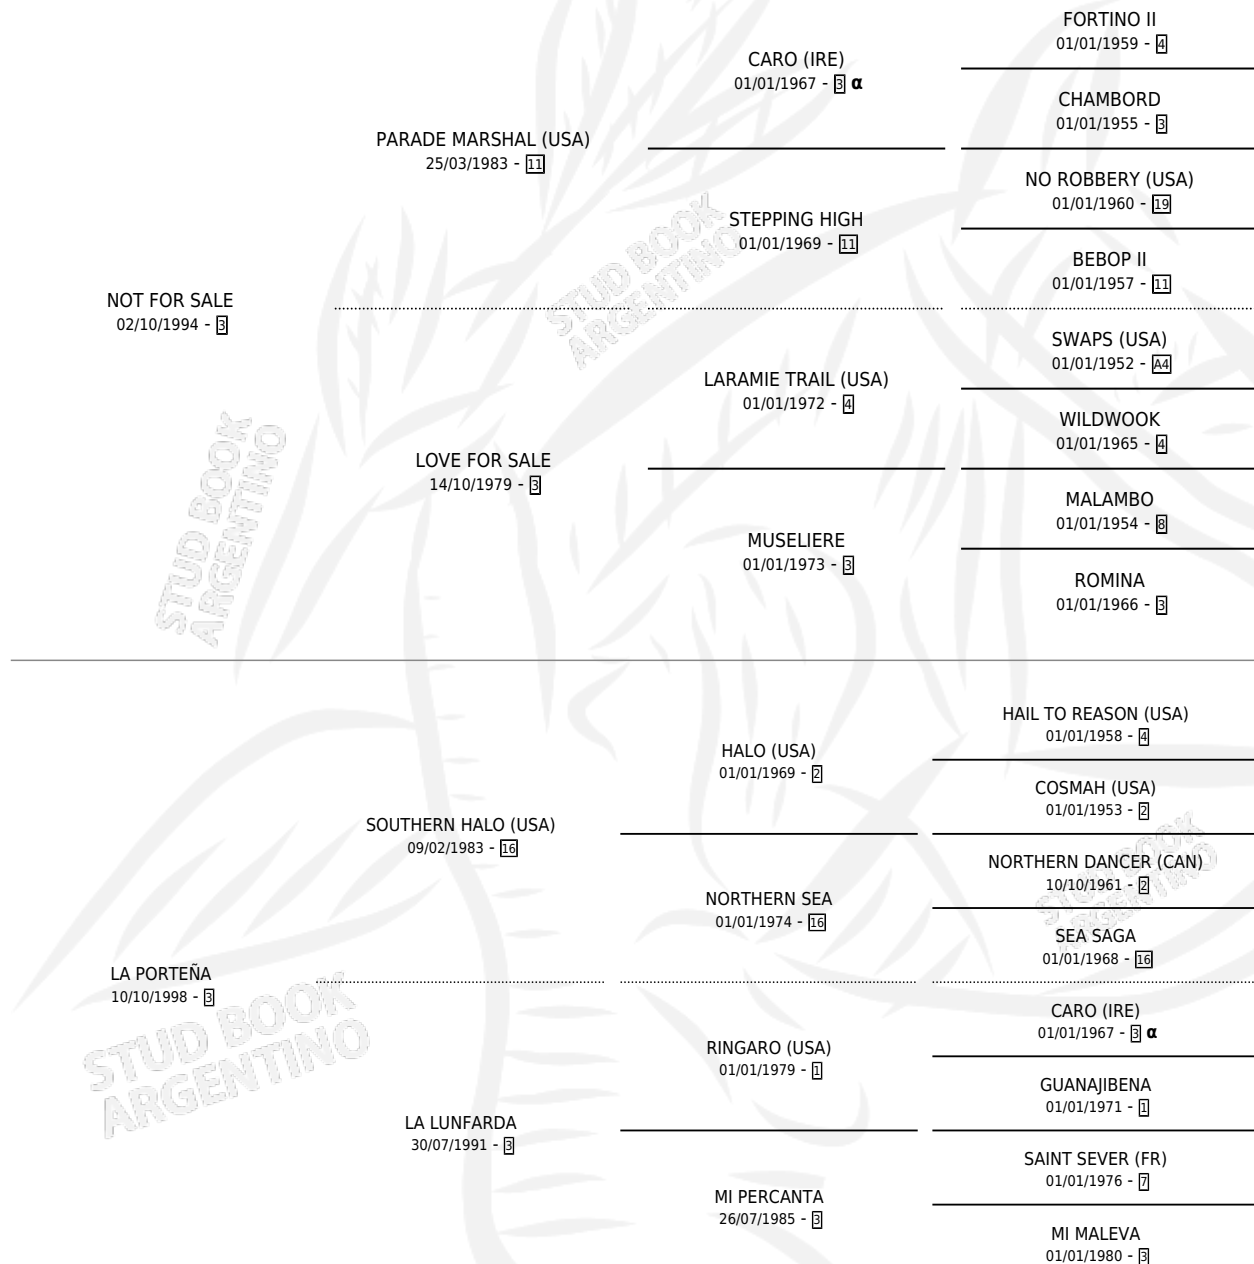

EL PIGALL

por NOT FOR SALE y LA PORTEÑA por SOUTHERN HALO (USA)

Argentina · Macho · Zaino · SP · 10/10/2009
Familia 3-h · Volumen 40

ESTADO

TIPIFICACIÓN SANGUÍNEA	X
TIPIFICACIÓN POR ADN	X
PASAPORTE	X
IDENTIFICACIÓN POR MICROCHIP	X
REPRODUCTOR	X

Lugar de nacimiento: Santa Ines
Criador: Santa Ines

PEDIGREE

INBREEDING : α

EL PIGALL

Datos oficiales del Stud Book Argentino

Documento generado el 04/05/2026

studbook.org.ar